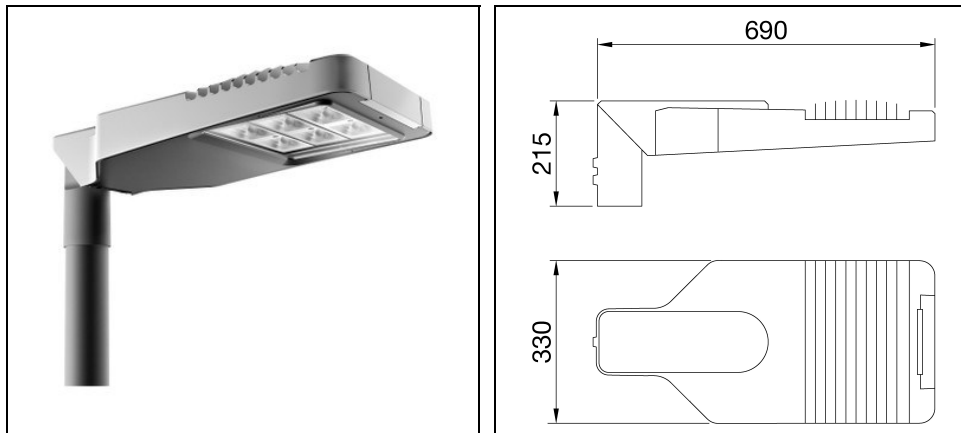

ROAD [5] MEDIUM 6X3 LED WIDE

Bestelnr. GWR5256M

Omschrijving

Straatverlichtingsarmatuur met afscherming, frame en mastbevestiging in EN AB46100 gegoten aluminium met laag kopergehalte:

- Polyester poedercoating
- High-power LED
- Metalen printplaat
- Overspanningsbeveiliging tot 10kV
- Veiligheidsschakelaar
- PA6.6 + FV bedradingsplaat
- Kabelinvoer via PG13,5
- Optisch systeem van hoogreflecterend aluminium
- Afscherming van vlak veiligheidsglas (dikte 4 mm)
- Opening- en sluitsysteem met geïntegreerde handgreep aan de voorzijde
- Geschikt voor omgevingstemperaturen tot 50°C, maar met reductie van de voedingsstroom zoals aangegeven in de handleiding
- Geschikt voor paaltop- en wandinstallatie, verstelbaar in stappen van 5°
- L90B10 (Tq 25°C) > 115.000 h; L90B10 (Tq 50°C) = 115.000 h

Product gegevens

ETIM Groep:	EG000027	ETIM Klasse:	EC000062
-------------	----------	--------------	----------

Algemene informatie

Lamphouder:	LED	Lichtbron:	LED
Reële lichtstroom [lm]:	16200	Armatuur wattage [W]:	109 W
Specifieke lichtstroom [lm/W]:	149	CRI:	70
Kleurtemperatuur [K]:	4000	Kleur / Afwerking:	GR-RAL9006 / Grijs RAL9006
IP waarde:	IP66	IK-J-xxIP:	IK08 5J xx5
Beschermingsklasse:	II	Optiek:	WIDE - Wegoptiek
Nettogewicht [kg]:	8.296	Totale lengte [mm]:	690
Totale breedte [mm]:	330	Totale hoogte [mm]:	215