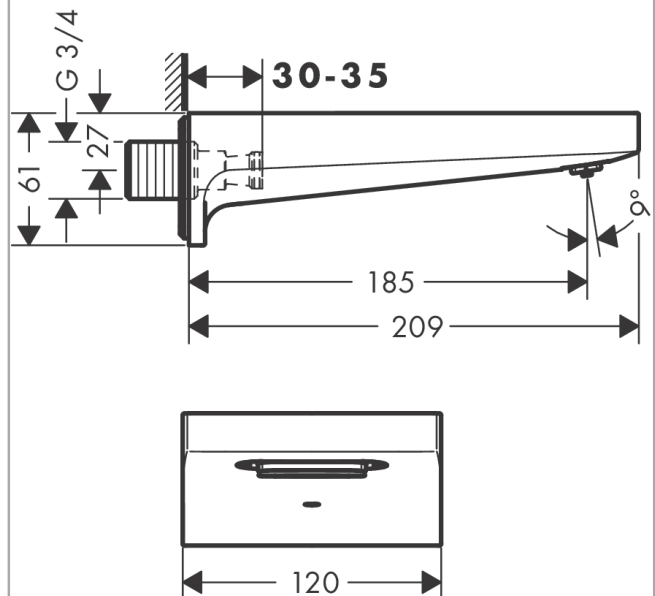

### Beschrijving

- voorsprong uitloop 185 mm
- wandmontage
- maximale doorstroomhoeveelheid bij 3 bar: 21 l/min
- RainFlow waterval

### Maattekening