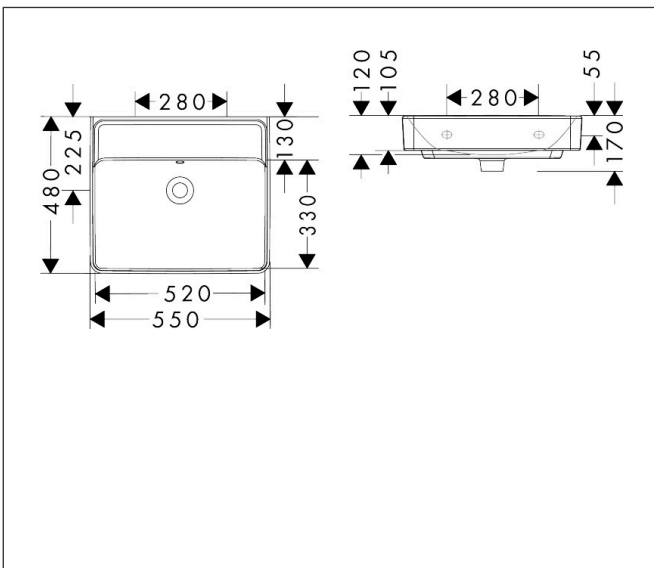

Merk hansgrohe
 Artikelnaam **Xanua Q** geslepen opzetwastafel 550/480 zonder kraangat met overloop
 Art.nr. 60239450
 Oppervlakte wit
 Netto prijs 216,42 EUR

Product foto

Kenmerken

- materiaal: keramiek
- buitenste afmetingen wastafel: 550 x 480 x 105 mm (b x d x h)
- binnenhoogte wastafel: 120 mm
- glansgraad: glanzend
- onderzijde wastafel geslepen
- Made to fit NoiseReduction: op maat gemaakte geluiddempende mat bijgesloten
- zonder kraangat
- met overloop
- zonder afvoergarnituur
- montagewijze: opbouw en wandmontage
- met bevestigingsmateriaal
- overloopklasse: CL25

Maat tekeningen

Technologie

Merk hansgrohe
 Artikelnaam **Xanvia Q** geslepen opzetwastafel 550/480 zonder kraangat met overloop
 Art.nr. 60239450
 Oppervlakte wit
 Netto prijs 216,42 EUR

Installatievoorbeelden

i Afmetingen kunnen variëren vanwege keramische toleranties die verband houden met het productieproces.

| | |
|-------------|---|
| Merk | hansgrohe |
| Artikelnaam | Xanvia Q geslepen opzetwastafel 550/480 zonder kraangat met overloop |
| Art.nr. | 60239450 |
| Oppervlakte | wit |
| Netto prijs | 216,42 EUR |

Explosietekening voor bouwjaar: >04/24

Merk hansgrohe
 Artikelnaam **Xanua Q** geslepen opzetwastafel 550/480 zonder kraangat met overloop
 Art.nr. 60239450
 Oppervlakte wit
 Netto prijs 216,42 EUR

Onderdelen voor bouwjaar: >04/24