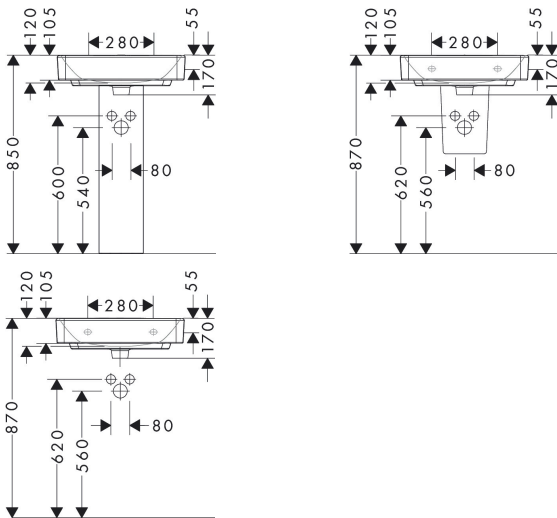

Merk hansgrohe
 Artikelnaam **Xanua Q** geslepen opzetwastafel 550/480 zonder kraangat met overloop
 Art.nr. 60239450
 Oppervlakte wit
 Netto prijs 216,42 EUR

Product foto

Kenmerken

- materiaal: keramiek
- buitenste afmetingen wastafel: 550 x 480 x 105 mm (b x d x h)
- binnenhoogte wastafel: 120 mm
- glansgraad: glanzend
- onderzijde wastafel geslepen
- Made to fit NoiseReduction: op maat gemaakte geluiddempende mat bijgesloten
- zonder kraangat
- met overloop
- zonder afvoergarnituur
- montagewijze: opbouw en wandmontage
- met bevestigingsmateriaal
- overloopklasse: CL25

Maat tekeningen

Technologie

Merk hansgrohe
 Artikelnaam **Xanvia Q** geslepen opzetwastafel 550/480 zonder kraangat met overloop
 Art.nr. 60239450
 Oppervlakte wit
 Netto prijs 216,42 EUR

Installatievoorbeelden

i Afmetingen kunnen variëren vanwege keramische toleranties die verband houden met het productieproces.

| | |
|-------------|---|
| Merk | hansgrohe |
| Artikelnaam | Xanvia Q geslepen opzetwastafel 550/480 zonder kraangat met overloop |
| Art.nr. | 60239450 |
| Oppervlakte | wit |
| Netto prijs | 216,42 EUR |

Explosietekening voor bouwjaar: >04/24

Merk hansgrohe
 Artikelnaam **Xanua Q** geslepen opzetwastafel 550/480 zonder kraangat met overloop
 Art.nr. 60239450
 Oppervlakte wit
 Netto prijs 216,42 EUR

Onderdelen voor bouwjaar: >04/24