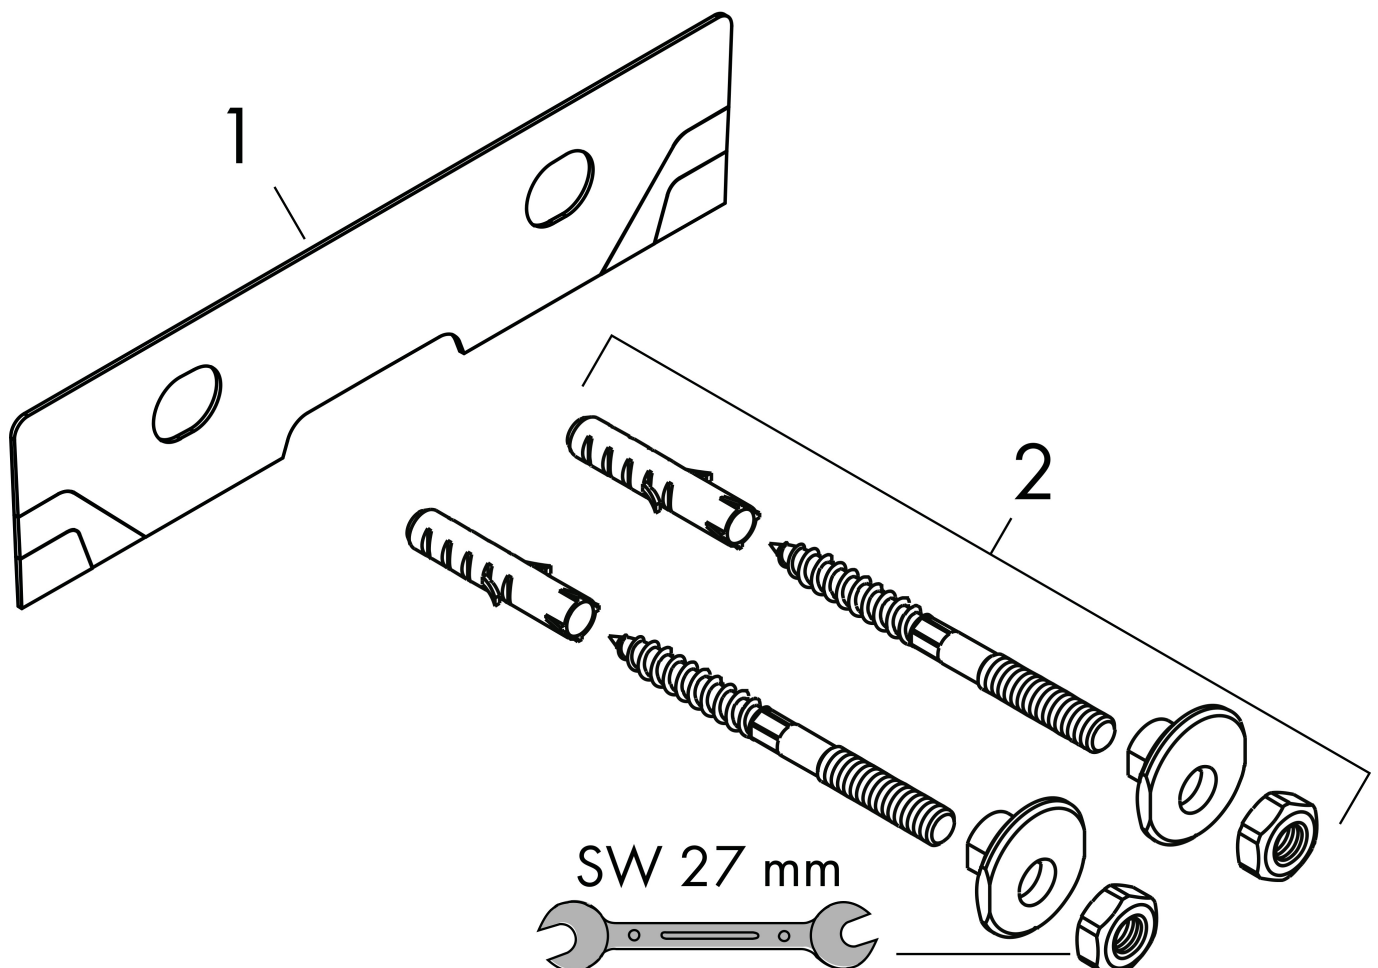

Merk hansgrohe
 Artikelnaam **Xanua Q** geslepen opzetwastafel 550/480 zonder kraangat met overloop
 Art.nr. 60239450
 Oppervlakte wit
 Netto prijs 216,42 EUR

Product foto

Kenmerken

- materiaal: keramiek
- buitenste afmetingen wastafel: 550 x 480 x 105 mm (b x d x h)
- binnenhoogte wastafel: 120 mm
- glansgraad: glanzend
- onderzijde wastafel geslepen
- Made to fit NoiseReduction: op maat gemaakte geluiddempende mat bijgesloten
- zonder kraangat
- met overloop
- zonder afvoergarnituur
- montagewijze: opbouw en wandmontage
- met bevestigingsmateriaal
- overloopklasse: CL25

Maat tekeningen

Technologie

Merk hansgrohe
 Artikelnaam **Xanvia Q** geslepen opzetwastafel 550/480 zonder kraangat met overloop
 Art.nr. 60239450
 Oppervlakte wit
 Netto prijs 216,42 EUR

Installatievoorbeelden

i Afmetingen kunnen variëren vanwege keramische toleranties die verband houden met het productieproces.

| | |
|-------------|---|
| Merk | hansgrohe |
| Artikelnaam | Xanvia Q geslepen opzetwastafel 550/480 zonder kraangat met overloop |
| Art.nr. | 60239450 |
| Oppervlakte | wit |
| Netto prijs | 216,42 EUR |

Explosietekening voor bouwjaar: >04/24

Merk hansgrohe
 Artikelnaam **Xanua Q** geslepen opzetwastafel 550/480 zonder kraangat met overloop
 Art.nr. 60239450
 Oppervlakte wit
 Netto prijs 216,42 EUR

Onderdelen voor bouwjaar: >04/24