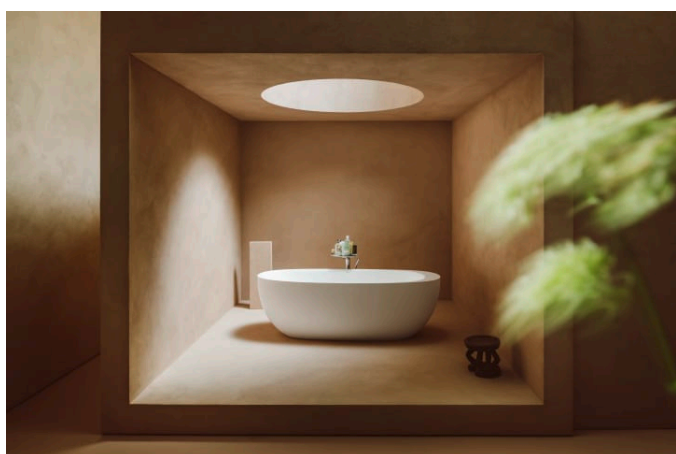

KARTELL LAUFEN

Kartell • LAUFEN wastafelmengkraan, vaste uitloop 115mm, zonder waste, PVD titaan zwart mat

Akoestische Level (dB) : Klasse I (< 20 dB)

Beluchter : Honingraat PCA

Eindigen : Titanium zwart

Inclusief flexibele aansluitslangen

Mengkraan : Eenhendelmengkraan

Netto gewicht / kg : 1,05

Positie uitloop : Midden

Stroming (l/min - 3 bar) : 5,3

Toepassingslocatie : Wastafel

Toevoerslang : 3/8"

Type installatie : Bladmontage

Type kardoos : Keramiek

Uitloop lengte (mm) : 115

Vaste uitloop

Waste not included

Kartell LAUFEN

Designelementen met veelzijdige, veelkleurige dimensies. Een nieuw, compleet badkamerproject geïnspireerd door het iconische design van Kartell, gecombineerd met de kwaliteit van Laufen. Aan de ene kant Kartell: Italiaans, creatief, kleurrijk en iconisch. Dit familiebedrijf drukte in zijn ruim 60-jarig bestaan zijn stempel op de designgeschiedenis en bracht in meubilair een radicale verandering teweeg met het gebruik van kunststof materialen. Aan de andere kant Laufen: Zwitsers, strak en betrouwbaar. Met meer dan 125 jaar toewijding aan cultuur in de badkamer en innovatie in de productie van keramisch sanitair. Doordat beide ondernemingen veel belang hechten aan continu onderzoek, duurde de gezamenlijke ontwikkeling van dit geweldige innovatieproject ruim drie jaar. De link tussen deze twee spelers zijn de met awards onderscheiden ontwerpers Ludovica+Roberto Palomba, zelf toonaangevend op het gebied van badkamerdesign.