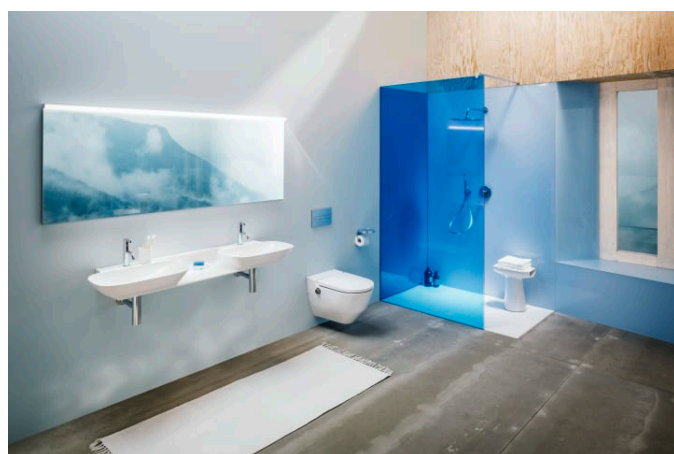

Mengkraan : Eenhendelmengkraan

Netto gewicht / kg : 1,05

Positie uitloop : Midden

Stroming (l/min - 3 bar) : 5,3

Toepassingslocatie : Wastafel

Toevoerslang : 3/8"

Type installatie : Bladmontage

Type kardoos : Keramiek

Uitloop lengte (mm) : 115

Vaste uitloop

Waste not included

Kartell LAUFEN

Designelementen met veelzijdige, veelkleurige dimensies. Een nieuw, compleet badkamerproject geïnspireerd door het iconische design van Kartell, gecombineerd met de kwaliteit van Laufen. Aan de ene kant Kartell: Italiaans, creatief, kleurrijk en iconisch. Dit familiebedrijf drukte in zijn ruim 60-jarig bestaan zijn stempel op de designgeschiedenis en bracht in meubilair een radicale verandering teweeg met het gebruik van kunststof materialen. Aan de andere kant Laufen: Zwitsers, strak en betrouwbaar. Met meer dan 125 jaar toewijding aan cultuur in de badkamer en innovatie in de productie van keramisch sanitair. Doordat beide ondernemingen veel belang hechten aan continu onderzoek, duurde de gezamenlijke ontwikkeling van dit geweldige innovatieproject ruim drie jaar. De link tussen deze twee spelers zijn de met awards onderscheiden ontwerpers Ludovica+Roberto Palomba, zelf toonaangevend op het gebied van badkamerdesign.