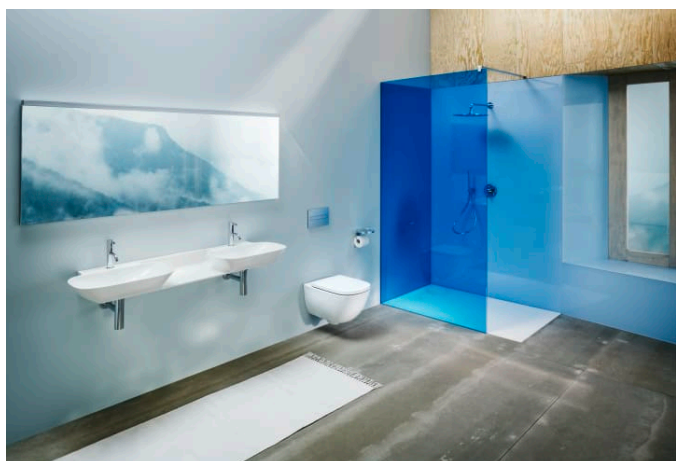

KARTELL LAUFEN

Kartell • LAUFEN wastafelmengkraan, vaste uitloop 115mm, zonder waste, PVD titaan zwart mat

Akoestische Level (dB) : Klasse I (< 20 dB)

Beluchter : Honingraat PCA

Eindigen : Titanium zwart

Inclusief flexibele aansluitslangen

Mengkraan : Eenhendelmengkraan

Netto gewicht / kg : 1,05

Positie uitloop : Midden

Stroming (l/min - 3 bar) : 5,3

Toepassingslocatie : Wastafel

Toevoerslang : 3/8"

Type installatie : Bladmontage

Type kardoos : Keramiek

Uitloop lengte (mm) : 115

Vaste uitloop

Waste not included

Kartell LAUFEN

Designelementen met veelzijdige, veelkleurige dimensies. Een nieuw, compleet badkamerproject geïnspireerd door het iconische design van Kartell, gecombineerd met de kwaliteit van Laufen. Aan de ene kant Kartell: Italiaans, creatief, kleurrijk en iconisch. Dit familiebedrijf drukte in zijn ruim 60-jarig bestaan zijn stempel op de designgeschiedenis en bracht in meubilair een radicale verandering teweeg met het gebruik van kunststof materialen. Aan de andere kant Laufen: Zwitsers, strak en betrouwbaar. Met meer dan 125 jaar toewijding aan cultuur in de badkamer en innovatie in de productie van keramisch sanitair. Doordat beide ondernemingen veel belang hechten aan continu onderzoek, duurde de gezamenlijke ontwikkeling van dit geweldige innovatieproject ruim drie jaar. De link tussen deze twee spelers zijn de met awards onderscheiden ontwerpers Ludovica+Roberto Palomba, zelf toonaangevend op het gebied van badkamerdesign.