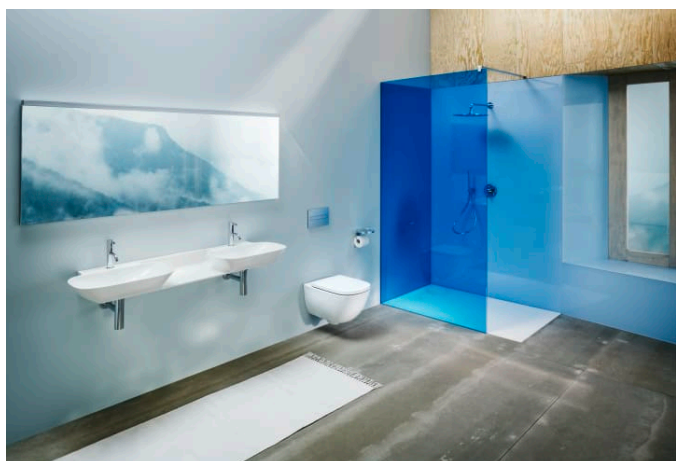

KARTELL LAUFEN

Mitigeur de lavabo, saillie 115 mm, goulot fixe, sans vidage, PVD titane noir mat

Bec fixe

Débit (l/min - 3 bars) : 5,3

Finition : PVD titane noir mat

Flexible d'alimentation : 3/8"

Flexible d'alimentation inclus

Lieux d'installation : Lavabo

Longueur du bec (mm) : 115

Niveau acoustique (dB) : Groupe 1 (jusqu'à 20 dB)

Poids net / kg : 1,05

Position du bec : Central

Type d'aérateur : Honeycomb PCA

Type d'installation : Sur plan

Type de cartouche : Céramique

Type de robinetterie : Mitigeur

Waste not included

Kartell LAUFEN

C'est l'histoire d'un lieu d'une beauté inconnue. Conçu pour des humains, formé par les éléments. Très loin de votre vie de tous les jours. Mais, chaque matin, vous vous demanderez: Est-ce que je suis déjà venu là?