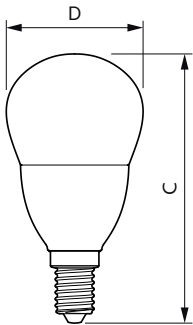

CorePro LED kaars- en kogellampen - Plastic

Overeenkomstig vermogen	60 W
Opstarttijd (nom.)	0,5 s
Opwarmtijd tot 60% licht	0.5 s
Arbeidsfactor	0.51
Spanning (nom.)	220-240 V

Operationele temperatuur

T-behuizing maximaal (nom.)	87 °C

Dimbaarheid en regelsystemen

Dimbaar	Nee

Eigenschappen behuizing en afmetingen

Lampafwerking	Mat
Lampmateriaal	Kunststof
Lampvorm	P48
Nettogewicht (per stuk)	0.023 kg

Keurmerken en classificaties

Energie-efficiëntieklasse	E
Energieverbruik kWh/1.000 uur	7 kWh
EPREL-registratienummer	453217
CE-markering	Ja
Conform EU RoHS-richtlijn	Ja

EyeComfort	Ja
Flikkerwaarde (PstLM)	1
Stroboscoopeffectwaarde (SVM)	0,4
Bereik omgevingstemperatuur	-20 tot +45 °C

Toepassingsomstandigheden

kan dit worden gebruikt in gesloten armaturen	No
Draadloze technologie	Niet van toepassing

Productgegevens

Productnaam voor bestelling	CorePro lustre ND 7-60W E14 865 P48 FR
Volledige productnaam	CorePro lustre ND 7-60W E14 865 P48 FR
Full EOC	871951431310100
Bestelcode	8719514313101
Materiaalnr. (12NC)	929002973502
Lokale code	31310100
Numerator - Aantal per pak	1
EAN/UPC - product/behuizing	8719514313101
Numerator - Dozen per buitendoos	10
EAN/UPC - Case	8719514313118

Maatschets

Product	D	C
CorePro lustre ND 7-60W E14 865 P48 FR	35 mm	106 mm