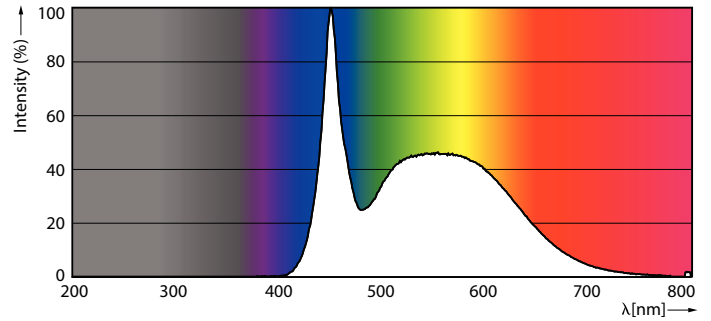

CorePro LED kaars- en kogellampen - Plastic

Fotometrische gegevens

General uniform lighting - CorePro lustre ND 7-60W E14 865 P48 FR

Spectral Power Distribution Colour - CorePro lustre ND 7-60W E14 865 P48 FR