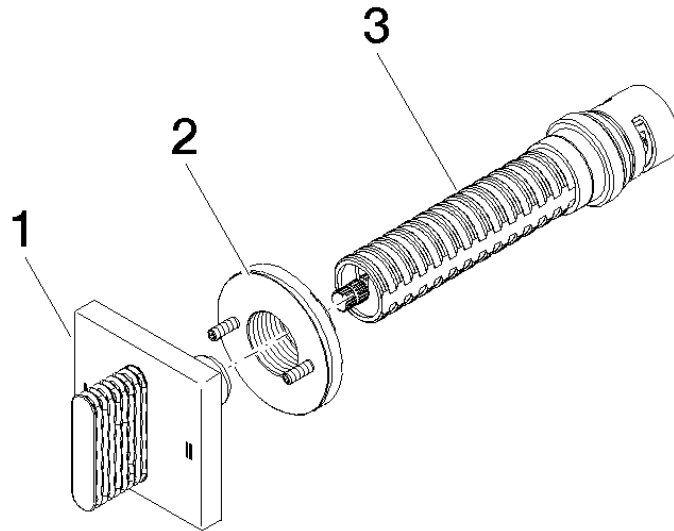

36 202 705

Produktversion von 4/1/2022

Ersatzteile für die
anderen
Oberflächenvarianten
finden Sie hier:
Chrom