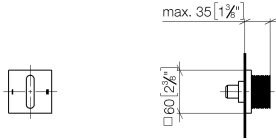

CL.1 UP-Zweiwege-Umstellung - Dark Chrome

CL.1

36 202 705

- Drehumstellung
- Rosette 60 x 60 mm

Passt zu CL.1

	Dark Chrome	36 202 705-19
	Chrom	36 202 705-00
	Platin gebürstet	36 202 705-06
	Champagne gebürstet (22kt Gold)	36 202 705-46
	Champagne (22kt Gold)	36 202 705-47
	Dark Platinum gebürstet	36 202 705-99

36 202 705

mm [inches]

Durchflussdiagramm

Codes & Standards

DIN 4109

ISO 3822

Scottish Water
Byelaws

UK Water Supply
Regulations