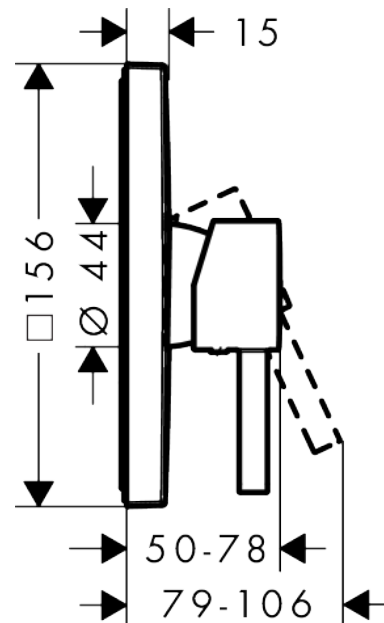

Finoris

ééngreeps douchekraan inbouw

Oppervlak: **Brushed Bronze** Artikelnummer: **76615140**

Beschrijving

- 1 functie
- maximale doorstroomhoeveelheid bij 3 bar: 29,3 l/ min
- maximale doorstroomhoeveelheid bij 1 bar: 15,5 l/ min
- keramisch kardoes
- temperatuurbegrenzing instelbaar
- minimale bedrijfsdruk: 1 bar
- maximale bedrijfsdruk: 10 bar
- aansluiting: inbouwdeel
- Kiwa K6161_Mechanical Mixers EN817

Artikeldetails

Vrijblijvende advies
verkoopprijs excl. BTW 282,68 €

Vrijblijvende advies
verkoopprijs incl. BTW 342,04 €

Designprijzen

reddot winner 2021

Productfoto

Maattekening

Doorstroomdiagram