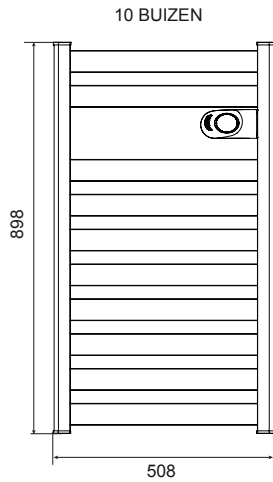

DRL E-COMFORT ZION VLOEISTOFVRIJE BADKAMERRADIATOR

DRL ART.NR.	OMSCHRIJVING	KLEUR	HOOGTE H (mm)	BREEDTE B (mm)	AANTAL BUIZEN	DIEPTE D (mm)	VERMOGEN (Watt)	GEWICHT (kg)
212207	DRL E-Comfort Zion 658x508 - 500W - Wit RAL 9010		658	508	7	40	500	3,2
212208	DRL E-Comfort Zion 898x508 - 750W - Wit RAL 9010		898	508	10	40	750	4,5
212209	DRL E-Comfort Zion 658x508 - 500W - Antraciet RAL 7016		658	508	7	40	500	3,2
212210	DRL E-Comfort Zion 898x508 - 750W - Antraciet RAL 7016		898	508	10	40	750	4,5