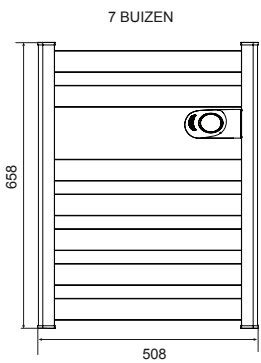

DRL E-COMFORT ZION VLOEISTOFVRIJE BADKAMERRADIATOR

DRL ART.NR.	OMSCHRIJVING	KLEUR	HOOGTE H (mm)	BREEDTE B (mm)	AANTAL BUIZEN	DIEPTE D (mm)	VERMOGEN (Watt)	GEWICHT (kg)
212207	DRL E-Comfort Zion 658x508 - 500W - Wit RAL 9010		658	508	7	40	500	3,2
212208	DRL E-Comfort Zion 898x508 - 750W - Wit RAL 9010		898	508	10	40	750	4,5
212209	DRL E-Comfort Zion 658x508 - 500W - Antraciet RAL 7016		658	508	7	40	500	3,2
212210	DRL E-Comfort Zion 898x508 - 750W - Antraciet RAL 7016		898	508	10	40	750	4,5