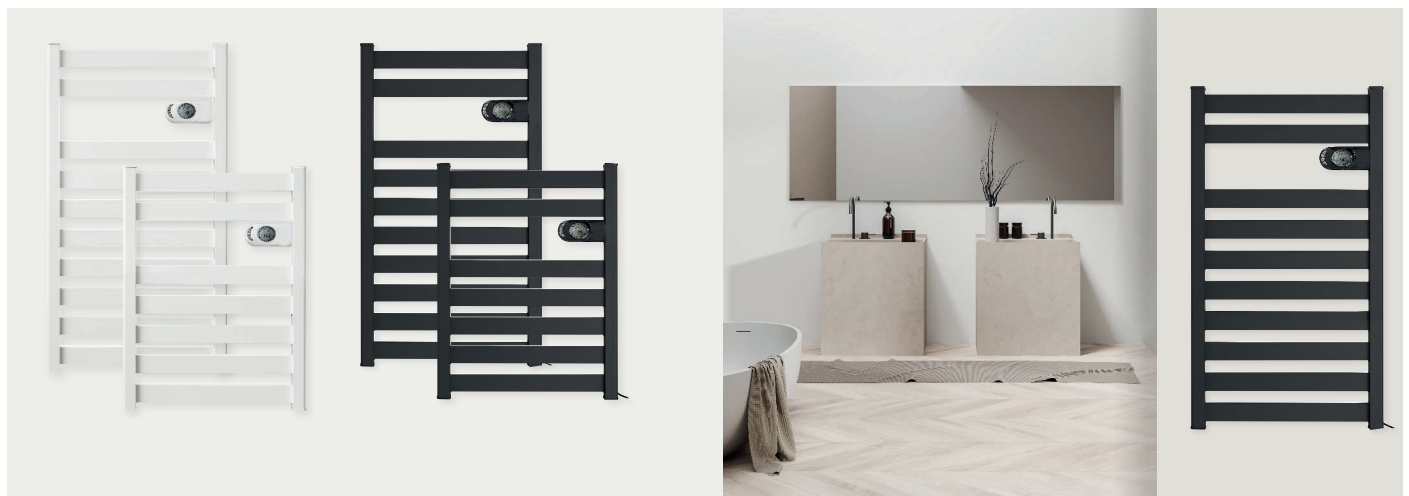

DRL E-Comfort ZION: Leverbaar in de kleuren wit RAL 9010 of antraciet RAL 7016 en 2 vermogens 500 of 750 Watt

SPECIFICATIES:

- **Materiaal:** Verticale collectoren uitgevoerd in aluminium (D-profiel 40x40 mm)
  Horizontale platte elementen in aluminium 50x13 mm
- **Voeding:** 230 Volt
- **Snoer:** Lengte 1.85 meter met aangegoten schuko stekker
- **Montage:** Wandbeugel, vanaf wand tot voorkant radiator: 110 mm
- **IP isolatieklasse:** IP 24, klasse II
- **Inhoud:** Vloeistof vrij
- **Lak proces:** Gepoedercoat
- **Kleuren:** Wit RAL 9010 of antraciet RAL 7016
- **Plaatsing:** Conform de eisen die worden beschreven in de NEN 1010.
  De elektrische radiator mag niet in aanraking komen met (spat) water, zeepresten of overmatige dampontwikkeling.
- **Garantie:** 2 jaar fabrieksgarantie op de elektronische componenten
  5 jaar garantie op lak
- **SnelSelect:** Met www.snelselect.nl kunt u snel en eenvoudig selecties maken, calculeren en bestelinformatie genereren voor uw groothandel

KENMERKEN:

- Bediening via thermostaat op gebruiksvriendelijke positie radiator
- Leverbaar in 4 wandmodellen in wit RAL 9010 of antraciet RAL 7016, 658x508 mm - 500 Watt of 898x508 mm - 750 Watt
- Thermostaat: elektronisch ErP ready
- Elektronische temperatuurregeling met digitaal display
- Energiebesparend Dag/Week programma
- Bedieningsmodi: Comfort, Nacht, Antivries, Klok en 2h-timer (2 uur vol vermogen)
- Open raam detectie
- Kinderslot
- Vloeistofvrij daardoor een snelle warmteafgifte en geen kans op lekkage
- Makkelijk te installeren door lichte aluminium behuizing
- Kleur thermostaat: Standaard op witte radiator: Wit
  Standaard op antraciet radiator: Antraciet