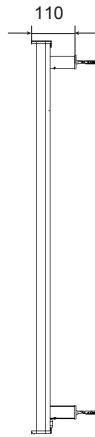

# DRL E-COMFORT ZION VLOEISTOFVRIJE BADKAMERRADIATOR

DRL ART.NR.	OMSCHRIJVING	KLEUR	HOOGTE H (mm)	BREEDTE B (mm)	AANTAL BUIZEN	DIEPTE D (mm)	VERMOGEN (Watt)	GEWICHT (kg)
212207	DRL E-Comfort Zion 658x508 - 500W - Wit RAL 9010		658	508	7	40	500	3,2
212208	DRL E-Comfort Zion 898x508 - 750W - Wit RAL 9010		898	508	10	40	750	4,5
212209	DRL E-Comfort Zion 658x508 - 500W - Antraciet RAL 7016		658	508	7	40	500	3,2
212210	DRL E-Comfort Zion 898x508 - 750W - Antraciet RAL 7016		898	508	10	40	750	4,5