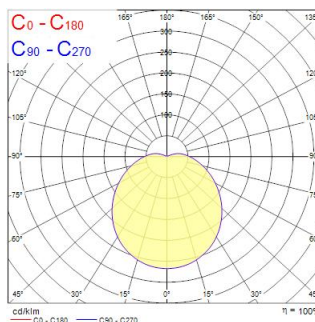

SYLCIRCLE IP54 520LM 830/840 DUALTONE

Artikelnummer 0043496

SYLVANIA

YourHome

Sylcircle IP44 6W 520LM 830/840. LED-lampen voor wand- of plafondmontage. Beschikbaar met diameter 180, 250, 330 en 360mm. Hoog rendement tot 86 lm/W. Dubbele kleurtemperatuur, 3000 en 4000K. De versies 18W en 24W met Microwavesensor maken een automatische regeling van het in- en uitschakelen mogelijk, wat energie bespaart. Verwachte levensduur: 30.000 uur. 3 jaar garantie.

Technische gegevens

Afmetingen (mm)

Fotometrie

Distance [m]	Cone diameter [m]	Beam angle [°]	Illuminance [lx]
0.5	1.76	80°	54
1.0	3.52	80°	14
1.5	5.28	80°	6
2.0	7.04	80°	4
2.5	8.80	80°	3
3.0	10.56	80°	2

Distance [m] Cone diameter [m] Illuminance [lx]
 — C0 - C180 (half beam angle: 120.0°)

Optische gegevens

Lumenstroom armatuur (lm)	520
Efficiëntie armatuur lm/W	85
Lichtkleur	Amberwit of neutraal wit
CRI (Ra)	80
Initiële kleurvariatie (SDCM)	SDCM6
Bundel breedte (°)	120
Type licht distributie	Diffuus
Fotobiologische risicogroep	RG0

Gegevens levensduur

Gemiddelde nominale levensduur - L70 B50	30000
--	-------

SYLCIRCLE IP54 520LM 830/840 DUALTONE

Artikelnummer 0043496

SYLVANIA

Fysieke gegevens

Kleur behuizing	Wit
IP waarde	IP54
IK waarde	IK03
Afwerking diffusor	Opaal
Materiaal diffusor	Polypropyleen
Hoogte (mm)	75
Nominale diameter product (mm)	180
Gewicht (kg)	0.17