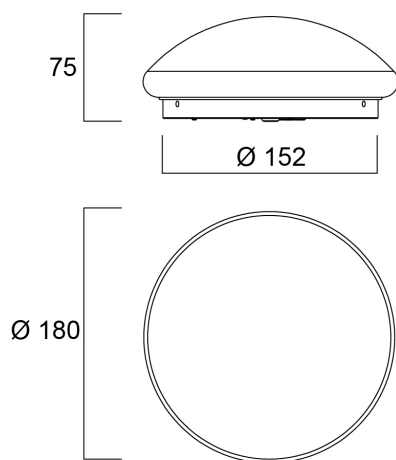

SYLCIRCLE IP54 520LM 830/840 DUALTONE

Artikelnummer 0043496

SYLVANIA

YourHome

Sylcircle IP44 6W 520LM 830/840. LED-lampen voor wand- of plafondmontage. Beschikbaar met diameter 180, 250, 330 en 360mm. Hoog rendement tot 86 lm/W. Dubbele kleurtemperatuur, 3000 en 4000K. De versies 18W en 24W met Microwavesensor maken een automatische regeling van het in- en uitschakelen mogelijk, wat energie bespaart. Verwachte levensduur: 30.000 uur. 3 jaar garantie.

Technische gegevens

Afmetingen (mm)

Fotometrie

Distance [m]	Cone diameter [m]	Beam angle [°]	Illuminance [lx]
0.5	1.76	80°	54
1.0	3.52	80°	14
1.5	5.28	80°	6
2.0	7.04	80°	4
2.5	8.80	80°	3
3.0	10.56	80°	2

Distance [m] Cone diameter [m] Illuminance [lx]
 — C0 - C180 (half beam angle: 120.0°)

Gegevens levensduur

Gemiddelde nominale levensduur - L70 B50	30000
--	-------

SYLCIRCLE IP54 520LM 830/840 DUALTONE

Artikelnummer 0043496

SYLVANIA

Fysieke gegevens

Kleur behuizing	Wit
IP waarde	IP54
IK waarde	IK03
Afwerking diffusor	Opaal
Materiaal diffusor	Polypropyleen
Hoogte (mm)	75
Nominale diameter product (mm)	180
Gewicht (kg)	0.17

Verpakkingen

EAN code	5410288434964
Enkele lengte verpakking (cm)	18.2
Enkele breedte verpakking (cm)	7.8
Hoogte eenheidsverpakking (cm)	18.2
DUN14 (inner)	15410288434961
Eenheden per omdoos	6
Lengte omdoos (cm)	51.6
Breedte omdoos (cm)	21.5
Diepte omdoos (cm)	22.0