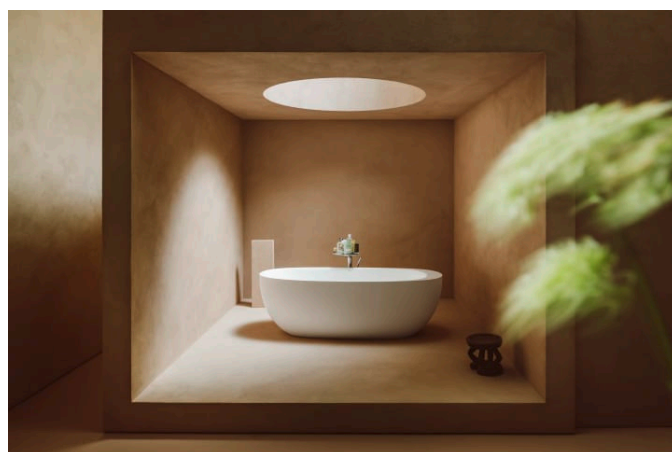

Eindigen : Chroom

Inclusief flexibele aansluitslangen

Mengkraan : Eenhendelmengkraan

Netto gewicht / kg : 1,57

Pop-up waste

Positie uitloop : Midden

Stroming (l/min - 3 bar) : 5,3

Toepassingslocatie : Wastafel

Toevoerslang : 3/8"

Type afvoer : Pop-up waste

Type installatie : Bladmontage

Type kardoos : Keramiek

Uitloop lengte (mm) : 135

Waste uitloop

Water-en energiebesparing

Kartell LAUFEN

Designelementen met veelzijdige, veelkleurige dimensies. Een nieuw, compleet badkamerproject geïnspireerd door het iconische design van Kartell, gecombineerd met de kwaliteit van Laufen. Aan de ene kant Kartell: Italiaans, creatief, kleurrijk en iconisch. Dit familiebedrijf drukte in zijn ruim 60-jarig bestaan zijn stempel op de designgeschiedenis en bracht in meubilair een radicale verandering teweeg met het gebruik van kunststof materialen. Aan de andere kant Laufen: Zwitsers, strak en betrouwbaar. Met meer dan 125 jaar toewijding aan cultuur in de badkamer en innovatie in de productie van keramisch sanitair. Doordat beide ondernemingen veel belang hechten aan continu onderzoek, duurde de gezamenlijke ontwikkeling van dit geweldige innovatieproject ruim drie jaar. De link tussen deze twee spelers zijn de met awards onderscheiden ontwerpers Ludovica+Roberto Palomba, zelf toonaangevend op het gebied van badkamerdesign.