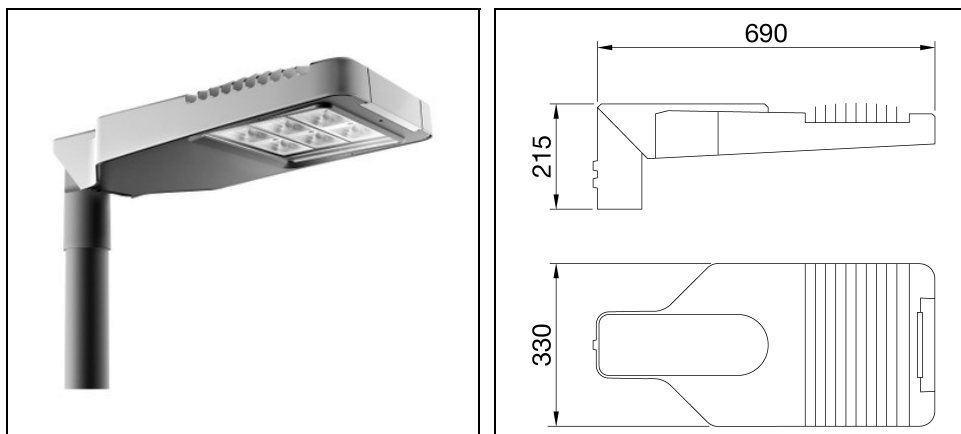

ROAD [5] MEDIUM 6X3 LED WIDE

Bestelnr. GWR5256B

Omschrijving

Straatverlichtingsarmatuur met afscherming, frame en mastbevestiging in EN AB46100 gegoten aluminium met laag kopergehalte:

- Polyester poedercoating
- High-power LED
- Metalen printplaat
- Overspanningsbeveiliging tot 10kV
- Veiligheidsschakelaar
- PA6.6 + FV bedradingsplaat
- Kabelinvoer via PG13,5
- Optisch systeem van hoogreflecterend aluminium
- Afscherming van vlak veiligheidsglas (dikte 4 mm)
- Opening- en sluitsysteem met geïntegreerde handgreep aan de voorzijde
- Geschikt voor omgevingstemperaturen tot 50°C, maar met reductie van de voedingsstroom zoals aangegeven in de handleiding
- Geschikt voor paaltop- en wandinstallatie, verstelbaar in stappen van 5°
- L90B10 (Tq 25°C) > 115.000 h; L90B10 (Tq 50°C) = 115.000 h

Product gegevens

ETIM Groep:	EG000027	ETIM Klasse:	EC000062
-------------	----------	--------------	----------

Algemene informatie

Lamphouder:	LED	Lichtbron:	LED
Reële lichtstroom [lm]:	16200	Armatuur wattage [W]:	109 W
Specifieke lichtstroom [lm/W]:	149	CRI:	70
Kleurtemperatuur [K]:	4000	Kleur / Afwerking:	GR-RAL9006 / Grijs RAL9006
IP waarde:	IP66	IK-J-xxIP:	IK08 5J xx5
Beschermingsklasse:	II	Optiek:	WIDE - Wegoptiek
Nettogewicht [kg]:	8.639	Totale lengte [mm]:	690
Totale breedte [mm]:	330	Totale hoogte [mm]:	215