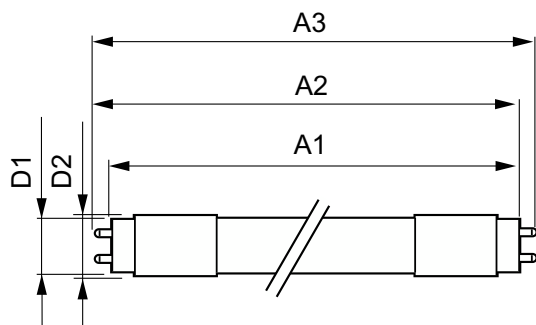

MASTER Value LED-buis Universal T8

Energieverbruik	15,5 W
Lampstroom (nom.)	75 mA
Opstarttijd (nom.)	0,5 s
Opwarmtijd tot 60% licht	0,5 s
Arbeidsfactor	0,9
Spanning (nom.)	220-240 V
LED alternative to fluorescent lamp power	36W TL-D
Aanloopstroom op netspanning	8,6
Max. lampnr. op MCB B type 10 A - netvoeding	89
Max. lampnr. op MCB B type 10A – EM-voorschakelapparaat zonder compensatiecondensator.	105
Max. lampnr. op MCB B type 10A – EM-voorschakelapparaat met compensatiecondensator.	19
Max. lampnr. op MCB B type 16 A - netvoeding	143
Max. lampnr. op MCB B type 16A – EM-voorschakelapparaat zonder compensatiecondensator.	168
Max. lampnr. op MCB B type 16 A – EM-voorschakelapparaat met compensatiecondensator.	30
Compatibiliteit met VSA	Universeel

Operationele temperatuur

T-behuizing maximaal (nom.)	50 °C

Dimbaarheid en regelsystemen

Dimbaar	Nee

Eigenschappen behuizing en afmetingen

Lampafwerking	Mat
Lampmateriaal	Glas
Productlengte	1.200 mm
Lampvorm	T8

Maatschets

Nettogewicht (per stuk)	0,215 kg

Keurmerken en classificaties

Energie-efficiëntieklasse	D
Energiebesparend product	Ja
Keurmerken	Conform RoHS
Energieverbruik kWh/1.000 uur	16 kWh
EPREL-registratienummer	2302853
CE-markering	Ja
Conform EU RoHS-richtlijn	Ja
Flikkerwaarde (PstLM)	1
Stroboscoopeffectwaarde (SVM)	0,4
Bereik omgevingstemperatuur	-20 tot +45 °C

Toepassingsomstandigheden

Draadloze technologie	Niet van toepassing

Productgegevens

Productnaam voor bestelling	MAS LEDtube VLE UN 1200mm UO 15.5W830 T8
Volledige productnaam	MAS LEDtube VLE UN 1200mm UO 15.5W830 T8
Full EOC	871951431668300
Bestelcode	8719514316683
Materiaalnr. (12NC)	929002997002
Lokale code	31668300
Numerator - Aantal per pak	1
EAN/UPC - product/behuizing	8719514316683
Numerator - Dozen per buitendoos	10
EAN/UPC - Case	8719514316690

Product	D1	D2	A1	A2	A3
MAS LEDtube VLE UN 1200mm UO 15.5W830 T8	26 mm	28 mm	1.199 mm	1.205 mm	1.213 mm