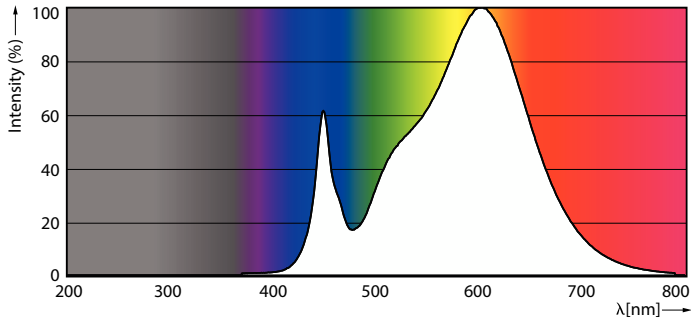

MASTER Value LED-buis Universal T8

Fotometrische gegevens

Spectral Power Distribution Colour - MAS LEDtube VLE UN 1200mm UO 15.5W830 T8