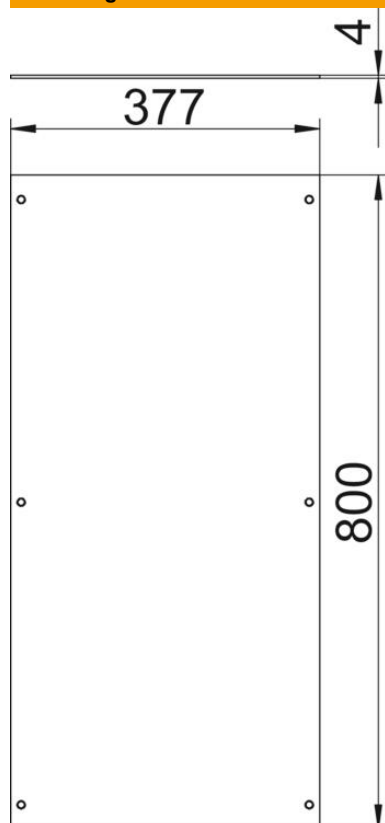

# Technisch specificatieblad

Montagedeksel, blind, lengte 800 mm

Artikelnummer: 7401898

Voor het blind afdekken van een kanaal. Dekselbevestigingsschroeven worden meegeleverd.

**St** Staal

**FS** sendzimir verzinkt

## Stamgegevens

Artikelnummer	7401898
Type	OKA D 400
Omschrijving 1	Blindeksel
Omschrijving 2	voor kanaalsysteem OKA2
Fabrikant	OBO
Dimensie	800x400x4
Materiaal	Staal
Oppervlak	bandverzinkt
Oppervlaktenorm	DIN EN 10346
Kleinste verkoop-eenheid	1
Eenheid van hoeveelheid	Stuk
Gewicht	942 kg
Eenheid gewicht	kg/100 st.
CO <sub>2</sub> -voetafdruk (GWP) van wieg tot poort	21,7104 kg CO <sub>2</sub> e / 1 Stuk

# Technisch specificatieblad

Montagedeksel, blind, lengte 800 mm

Artikelnummer: 7401898

## Afmetingen

Lengte	800 mm
Breedte	400 mm
Maat A	377 mm