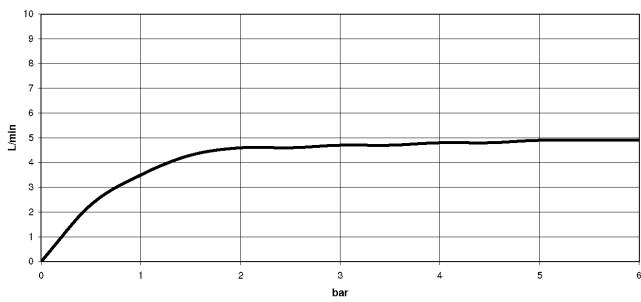

Durchflussdiagramm

Codes & Standards

NSF372

NSF61