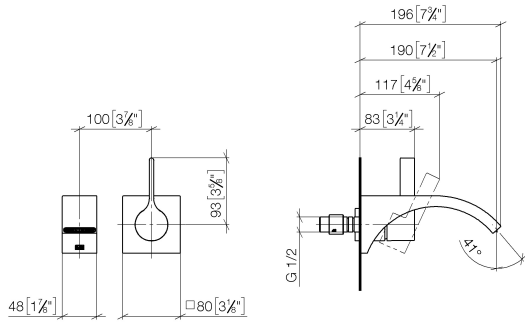

36 861 811

- Ausladung 190 mm
- starrer Auslauf
- rechteckiger luftangereicherter Strahl
- Bohrungsdurchmesser Auslauf 37 mm
- Bohrungsdurchmesser Einhandbatterie 57 mm
- Rosette für Mischer 80 x 80 mm
- Durchfluss max. 4,5 l/min
- bleifrei
- Dieses Produkt leistet einen Beitrag zur Erfüllung der Vorgaben von nachhaltigen Gebäudezertifizierungen, z.B. LEED®, BREEM®, DGNB

mm [inches]

Durchflussdiagramm

Codes & Standards

NSF372

NSF61

CYO Waschtisch-Wand-Einhandbatterie ohne Ablaufgarnitur - Bronze gebürstet

CYO

36 861 811