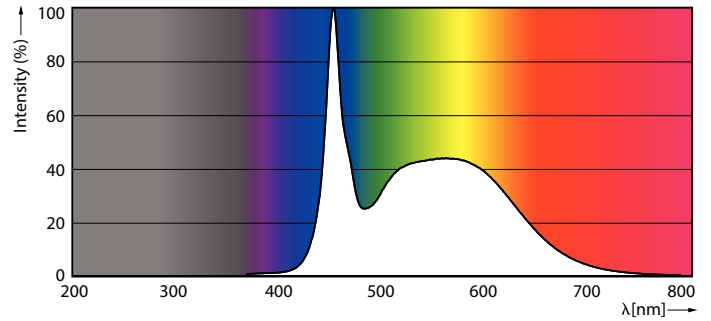

MASTER Value LED-buis Universal T8

Fotometrische gegevens

Spectral Power Distribution Colour - MAS LEDtube VLE UN 1200mm UO 15.5W865 T8