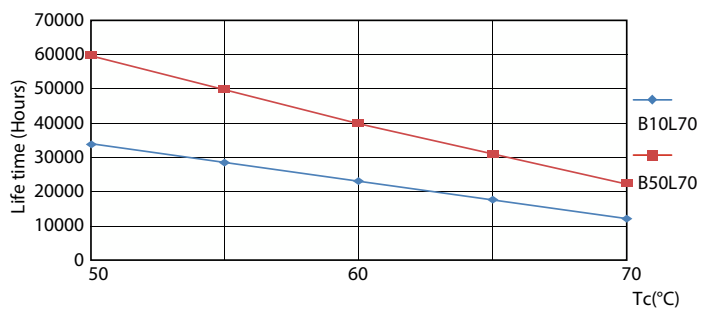

Spectral Power Distribution Colour - MAS LEDtube VLE UN 1200mm UO 15.5W865 T8

Light Distribution Diagram - MAS LEDtube VLE UN 1200mm UO 15.5W865 T8

Levensduur

Lumen Maintenance Diagram - MAS LEDtube VLE UN 1200mm UO 15.5W865 T8