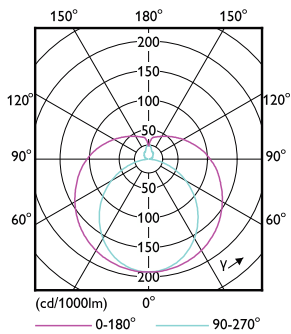

Product	D1	D2	A1	A2	A3
MAS LEDtube VLE UN 1200mm UO 15.5W865 T8	26 mm	28 mm	1.199 mm	1.205 mm	1.213 mm

MASTER Value LED-buis Universal T8

Fotometrische gegevens

General uniform lighting - MAS LEDtube VLE UN 1200mm UO 15.5W865 T8

Spectral Power Distribution Colour - MAS LEDtube VLE UN 1200mm UO 15.5W865 T8

Light Distribution Diagram - MAS LEDtube VLE UN 1200mm UO 15.5W865 T8

Levensduur

Lumen Maintenance Diagram - MAS LEDtube VLE UN 1200mm UO 15.5W865 T8