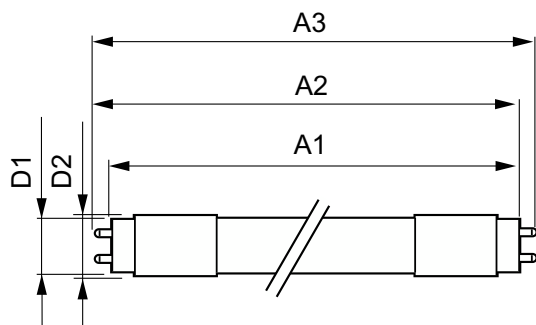

MASTER Value LED-buis Universal T8

Energieverbruik	15,5 W
Lampstroom (nom.)	75 mA
Opstarttijd (nom.)	0,5 s
Opwarmtijd tot 60% licht	0,5 s
Arbeidsfactor	0,9
Spanning (nom.)	220-240 V
LED alternative to fluorescent lamp power	36W TL-D
Aanloopstroom op netspanning	8,6
Max. lampnr. op MCB B type 10 A - netvoeding	89
Max. lampnr. op MCB B type 10A – EM-voorschakelapparaat zonder compensatiecondensator.	105
Max. lampnr. op MCB B type 10A – EM-voorschakelapparaat met compensatiecondensator.	19
Max. lampnr. op MCB B type 16 A - netvoeding	143
Max. lampnr. op MCB B type 16A – EM-voorschakelapparaat zonder compensatiecondensator.	168
Max. lampnr. op MCB B type 16 A – EM-voorschakelapparaat met compensatiecondensator.	30
Compatibiliteit met VSA	Universeel

Operationele temperatuur

T-behuizing maximaal (nom.)	50 °C

Dimbaarheid en regelsystemen

Dimbaar	Nee

Eigenschappen behuizing en afmetingen

Lampafwerking	Mat
Lampmateriaal	Glas
Productlengte	1.200 mm
Lampvorm	T8

Maatschets

Nettogewicht (per stuk)	0,240 kg

Keurmerken en classificaties

Energie-efficiëntieklasse	C
Energiebesparend product	Ja
Keurmerken	Conform RoHS
Energieverbruik kWh/1.000 uur	16 kWh
EPREL-registratienummer	2302855
CE-markering	Ja
Conform EU RoHS-richtlijn	Ja
Flikkerwaarde (PstLM)	1
Stroboscoopeffectwaarde (SVM)	0,4
Bereik omgevingstemperatuur	-20 tot +45 °C

Toepassingsomstandigheden

Draadloze technologie	Niet van toepassing

Productgegevens

Productnaam voor bestelling	MAS LEDtube VLE UN 1200mm UO 15.5W865 T8
Volledige productnaam	MAS LEDtube VLE UN 1200mm UO 15.5W865 T8
Full EOC	871951431672000
Bestelcode	8719514316720
Materiaalnr. (12NC)	929002997202
Lokale code	31672000
Numerator - Aantal per pak	1
EAN/UPC - product/behuizing	8719514316720
Numerator - Dozen per buitendoos	10
EAN/UPC - Case	8719514316737

Product	D1	D2	A1	A2	A3
MAS LEDtube VLE UN 1200mm UO 15.5W865 T8	26 mm	28 mm	1.199 mm	1.205 mm	1.213 mm