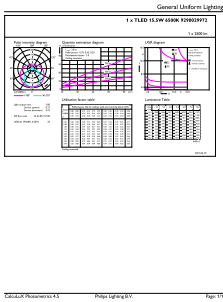

Toepassingsomstandigheden

Draadloze technologie	Niet van toepassing
-----------------------	---------------------

Productgegevens

Productnaam voor bestelling	MAS LEDtube VLE UN 1200mm UO 15.5W865 T8
Volledige productnaam	MAS LEDtube VLE UN 1200mm UO 15.5W865 T8
Full EOC	871951431672000
Bestelcode	8719514316720
Materiaalnr. (12NC)	929002997202
Lokale code	31672000
Numerator - Aantal per pak	1
EAN/UPC - product/behuizing	8719514316720
Numerator - Dozen per buitendoos	10
EAN/UPC - Case	8719514316737

Product	D1	D2	A1	A2	A3
MAS LEDtube VLE UN 1200mm UO 15.5W865 T8	26 mm	28 mm	1.199 mm	1.205 mm	1.213 mm

MASTER Value LED-buis Universal T8

Fotometrische gegevens

General uniform lighting - MAS LEDtube VLE UN 1200mm UO 15.5W865 T8

Spectral Power Distribution Colour - MAS LEDtube VLE UN 1200mm UO 15.5W865 T8

Light Distribution Diagram - MAS LEDtube VLE UN 1200mm UO 15.5W865 T8

Levensduur

Lumen Maintenance Diagram - MAS LEDtube VLE UN 1200mm UO 15.5W865 T8