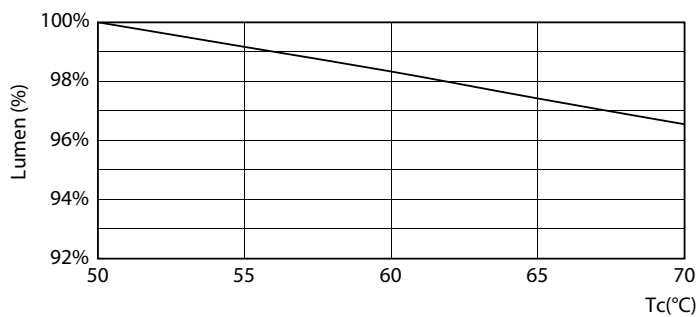

Levensduur

Lumen Maintenance Diagram - MAS LEDtube VLE UN 1200mm UO 15.5W865 T8