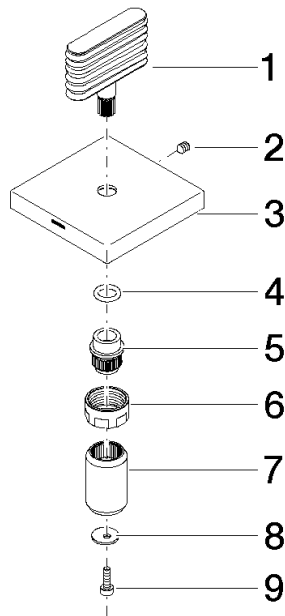

Griff für Wanne Hot oval Welle 60 x 60 x 40 mm - Dark Platinum gebürstet

90 20 70 055 05

Griff für Wanne Hot oval Welle 60 x 60 x 40 mm - Dark Platinum gebürstet

90 20 70 055 05

Griff für Wanne Hot oval Welle 60 x 60 x 40 mm - Dark Platinum gebürstet

90 20 70 055 05

Griff für Wanne Hot oval Welle 60 x 60 x 40 mm - Dark Platinum gebürstet

90 20 70 055 05

Produktversion bis 11/23/2020

Produktversion ab 11/23/2020

Produktversion ab 7/1/2022

Griff für Wanne Hot oval Welle 60 x 60 x 40 mm - Dark Platinum gebürstet

90 20 70 055 05

Ersatzteilstückliste

Produktversion bis 11/23/2020

Produktversion ab 11/23/2020

Produktversion ab 7/1/2022

Nr.	Artikelnummer	Benennung	Verbaumenge	Lieferzeit
	09 20 70 055-99	Griff oval Welle 46 x 43,5 x 11 mm - Dark Platinum gebürstet	9	30