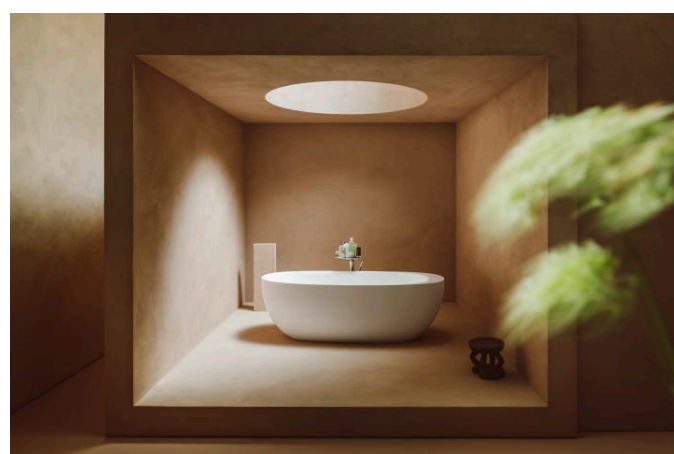

## Kartell LAUFEN

Designelementen met veelzijdige, veelkleurige dimensies. Een nieuw, compleet badkamerproject geïnspireerd door het iconische design van Kartell, gecombineerd met de kwaliteit van Laufen. Aan de ene kant Kartell: Italiaans, creatief, kleurrijk en iconisch. Dit familiebedrijf drukte in zijn ruim 60-jarig bestaan zijn stempel op de designgeschiedenis en bracht in meubilair een radicale verandering teweeg met het gebruik van kunststof materialen. Aan de andere kant Laufen: Zwitsers, strak en betrouwbaar. Met meer dan 125 jaar toewijding aan cultuur in de badkamer en innovatie in de productie van keramisch sanitair. Doordat beide ondernemingen veel belang hechten aan continu onderzoek, duurde de gezamenlijke ontwikkeling van dit geweldige innovatieproject ruim drie jaar. De link tussen deze twee spelers zijn de met awards onderscheiden ontwerpers Ludovica+Roberto Palomba, zelf toonaangevend op het gebied van badkamerdesign.