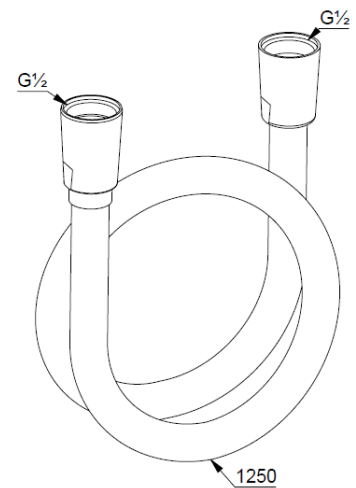

## Technische Daten/ Technical Data

KLUDI SUPARAFLEX

Brauseschlauch

DN 15

Artikel- Nr.: 6107139-00

Oberfläche:

39 mattschwarz

Artikeltext

Hersteller KLUDI GmbH & Co. KG

Typ: KLUDI SUPARAFLEX

Brauseschlauch

Artikel- Nr.: 6107139-00

Brauseschlauch

kunststoffummantelt

mit Metalleffekt

mit konischen Müttern

verdrehicher

G1/2 x G1/2 x 1250mm

Produktabbildung/ Product picture

Maßzeichnung/ Dimensional drawing

Durchfluss/ Flow rate