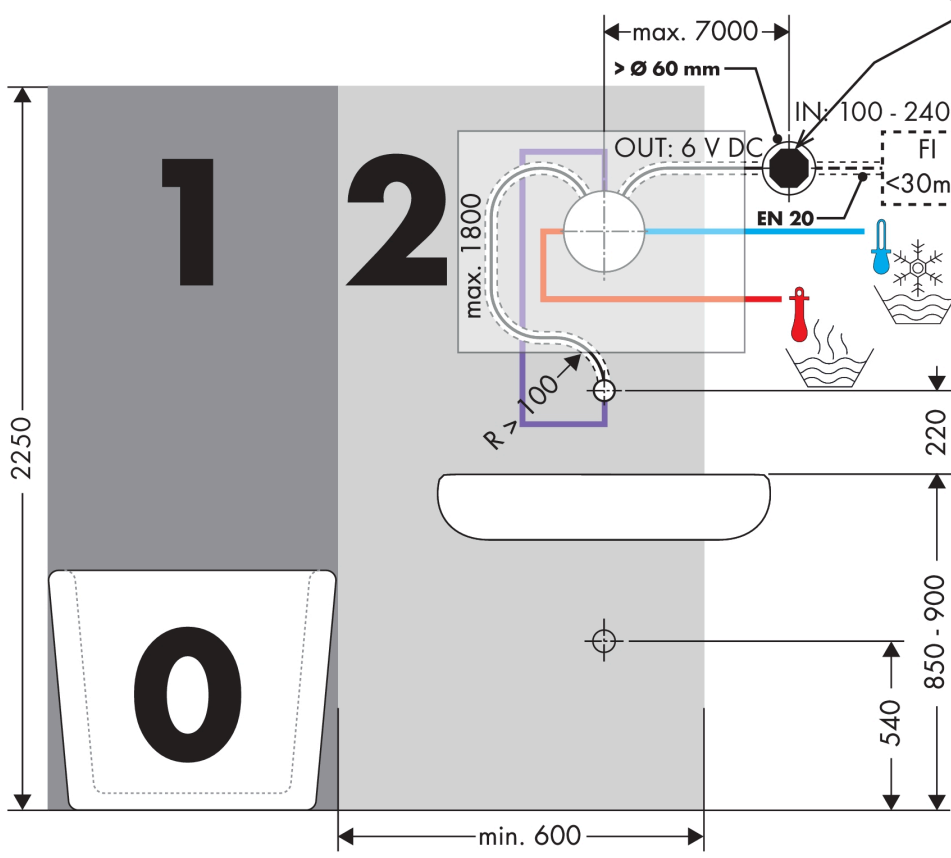

DIN VDE 0100 Teil 701 / IEC 60364-7-701

- 0, 1, 2 = Schutzbereich
- 0, 1, 2 = Zone de protection
- 0, 1, 2 = Protected area
- 0, 1, 2 = Zona protetta
- 0, 1, 2 = Área protegida
- 0, 1, 2 = Veiligheidszone
- 0, 1, 2 = Beskyttelsesklasse
- 0, 1, 2 = Área de protecção
- 0, 1, 2 = Strefa ochronna
- 0, 1, 2 = Chráněná oblast
- 0, 1, 2 = Ochranná oblasť
- 0, 1, 2 = 保护区
- 0, 1, 2 = Защитная зона
- 0, 1, 2 = Biztonsági zóna
- 0, 1, 2 = Suoja-alue
- 0, 1, 2 = Skyddsområde
- 0, 1, 2 = Saugos zona
- 0, 1, 2 = Zaštitno područje
- 0, 1, 2 = Koruma bölgesi
- 0, 1, 2 = Domeniu de protecție
- 0, 1, 2 = Εύρος προστασίας
- 0, 1, 2 = Zaštitno območje
- 0, 1, 2 = Kaitse ulatus
- 0, 1, 2 = Aizsardzības zona
- 0, 1, 2 = Zaštitno područje
- 0, 1, 2 = Beskyttelseszone
- 0, 1, 2 = Диапазон на защита
- 0, 1, 2 = Zona e mbrojtjes.
- 0, 1, 2 = منطقة حماية