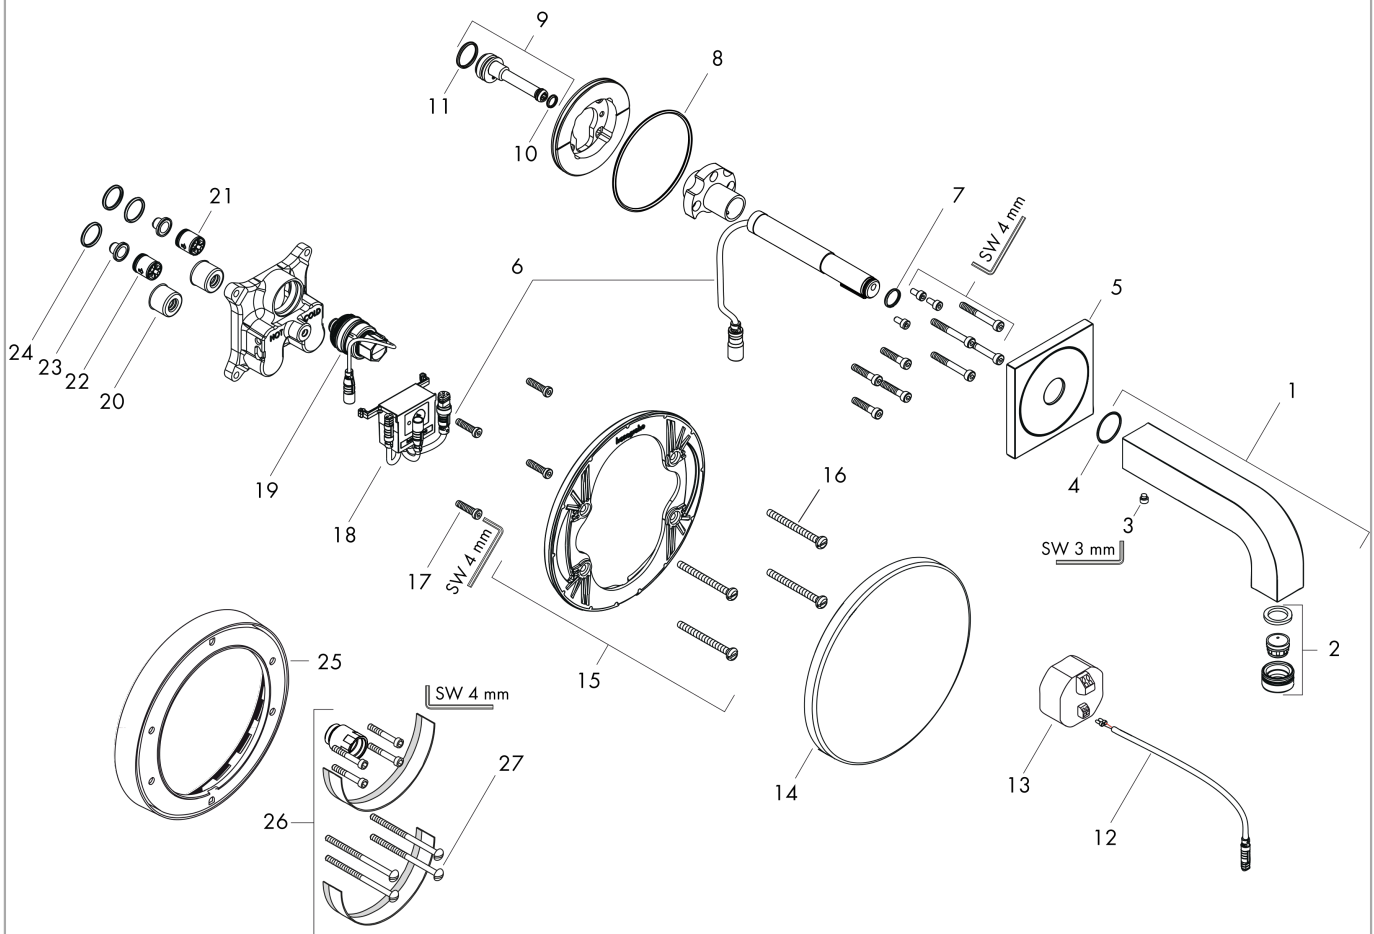

## Maattekening

**AXOR Citterio**  
**elektronische wastafelmengkraan afbouwdeel, voorsprong 161 mm**  
 Finish: **chrom**    Artikelnummer: **39117000**

**Doorstroomdiagram**

**AXOR Citterio**  
**elektronische wastafelmengkraan afbouwdeel, voorsprong 161 mm**  
 Finish: **chrom** Artikelnummer: **39117000**

**AXOR Citterio**  
**elektronische wastafelmengkraan afbouwdeel, voorsprong 161 mm**  
 Finish: **chrom**    Artikelnummer: **39117000**

**Explosietekening**

Bouwjaar: >05/20

**AXOR Citterio**  
**elektronische wastafelmengkraan afbouwdeel, voorsprong 161 mm**  
 Finish: **chrom** Artikelnummer: **39117000**

## Reserveonderdelenlijst

Bouwjaar: >05/20

Regel	Beschrijving	Artikelnummer	Prijs incl. BTW	VE
1	uitloop 160 mm	95944000	317,87 €	1
2	perlator M24x1 (5 l/min)	98802000	44,65 €	1
3	inbusschroef M6x6	97660000	2,90 €	1
4	O-ring 22x1,5	98173000	2,90 €	1
5	rozet	95943000	-	1
6	elektronica	95942000	519,82 €	1
7	O-ring 12x1,5	98430000	2,90 €	1
8	O-ring 76x2,5	98431000	4,96 €	1
9	aansluiting	92449000	44,65 €	1
10	O-ring 7x1,5	98422000	2,90 €	1
11	O-ring 17x1,5	98137000	2,90 €	1
12	kabel voor verlichting (12 V)	95586000	70,30 €	1
13	trafo	95945000	202,92 €	1
14	rozet Ø 170 mm	95946000	55,90 €	1
15	rozetdrager	96447000	44,65 €	1
16	drager-schroef-set	96454000	8,11 €	1
17	schroef-set	96525000	8,11 €	1
18	besturing	95947000	202,92 €	1
19	magneetventiel 6 V	96904000	247,57 €	1
20	slagdemper	94073000	22,39 €	1
21	terugslagklep (drukbestendig tot 2 MPa)	92594000	14,04 €	1
22	terugslagklepset DW 15	94074000	14,04 €	1
23	zeefdichting	95291000	11,13 €	1
24	O-ring 16x2	98133000	2,90 €	1
25	verlengset 22 mm (Ø 170 mm)	13596000	-	1
26	verlengset 25 mm	13595000	-	1
27	drager-schroef-set	97747000	2,90 €	1
a	Basisset	16180180	-	1
b	ombouwset naar toets	95977000	519,82 €	1
c	verlengset 25 mm	13594000	-	1