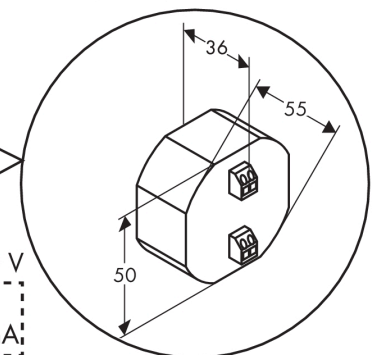

## Maattekening

**AXOR Citterio**  
**elektronische wastafelmengkraan afbouwdeel, voorsprong 161 mm**  
 Finish: **chrom**    Artikelnummer: **39117000**

**Doorstroomdiagram**

**AXOR Citterio**  
**elektronische wastafelmengkraan afbouwdeel, voorsprong 161 mm**  
 Finish: **chrom** Artikelnummer: **39117000**

**Inbouwvoorbeeld**

**DIN VDE 0100 Teil 701 / IEC 60364-7-701**

- 0, 1, 2 = Schutzbereich
- 0, 1, 2 = Zone de protection
- 0, 1, 2 = Protected area
- 0, 1, 2 = Zona protetta
- 0, 1, 2 = Área protegida
- 0, 1, 2 = Veiligheidszone
- 0, 1, 2 = Beskyttelsesklasse
- 0, 1, 2 = Área de protecção
- 0, 1, 2 = Strefa ochronna
- 0, 1, 2 = Chráněná oblast
- 0, 1, 2 = Ochranná oblasť
- 0, 1, 2 = 保护区
- 0, 1, 2 = Защитная зона
- 0, 1, 2 = Biztonsági zóna
- 0, 1, 2 = Suoja-alue
- 0, 1, 2 = Skyddsområde
- 0, 1, 2 = Saugos zona
- 0, 1, 2 = Zaštitno područje
- 0, 1, 2 = Koruma bölgesi
- 0, 1, 2 = Domeniu de protecție
- 0, 1, 2 = Εύρος προστασίας
- 0, 1, 2 = Zaštitno območje
- 0, 1, 2 = Kaitse ulatus
- 0, 1, 2 = Aizsardzības zona
- 0, 1, 2 = Zaštitno područje
- 0, 1, 2 = Beskyttelseszone
- 0, 1, 2 = Диапазон на защита
- 0, 1, 2 = Zona e mbrojtjes.
- 0, 1, 2 = منطقة حماية