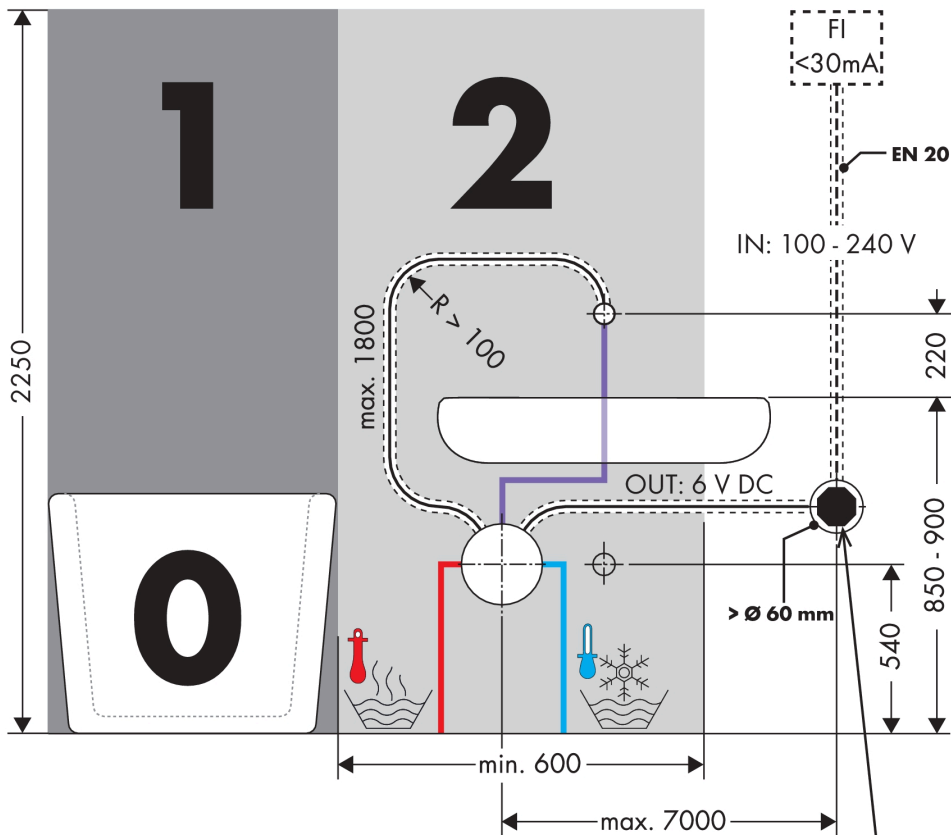

## Maattekening

**AXOR Citterio**  
**elektronische wastafelmengkraan afbouwdeel, voorsprong 161 mm**  
 Finish: **chrom**    Artikelnummer: **39117000**

**Doorstroomdiagram**

**AXOR Citterio**  
**elektronische wastafelmengkraan afbouwdeel, voorsprong 161 mm**  
 Finish: **chrom** Artikelnummer: **39117000**

**Inbouwvoorbeeld**

**DIN VDE 0100 Teil 701 / IEC 60364-7-701**

- 0, 1, 2 = Schutzbereich
- 0, 1, 2 = Zone de protection
- 0, 1, 2 = Protected area
- 0, 1, 2 = Zona protetta
- 0, 1, 2 = Área protegida
- 0, 1, 2 = Veiligheidszone
- 0, 1, 2 = Beskyttelsesklasse
- 0, 1, 2 = Área de protecção
- 0, 1, 2 = Strefa ochronna
- 0, 1, 2 = Chráněná oblast
- 0, 1, 2 = Ochranná oblasť
- 0, 1, 2 = 保护区
- 0, 1, 2 = Защитная зона
- 0, 1, 2 = Biztonsági zóna
- 0, 1, 2 = Suoja-alue
- 0, 1, 2 = Skyddsområde
- 0, 1, 2 = Saugos zona
- 0, 1, 2 = Zaštitno područje
- 0, 1, 2 = Koruma bölgesi
- 0, 1, 2 = Domeniu de protecție
- 0, 1, 2 = Εύρος προστασίας
- 0, 1, 2 = Zaštitno območje
- 0, 1, 2 = Kaitse ulatus
- 0, 1, 2 = Aizsardzības zona
- 0, 1, 2 = Zaštitno područje
- 0, 1, 2 = Beskyttelseszone
- 0, 1, 2 = Диапазон на защита
- 0, 1, 2 = Zona e mbrojtjes.
- 0, 1, 2 = منطقة حماية