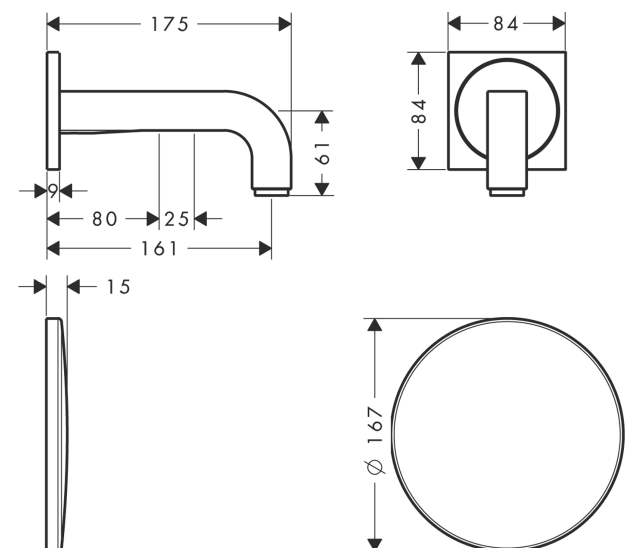

## Maattekening

**AXOR Citterio**  
**elektronische wastafelmengkraan afbouwdeel, voorsprong 161 mm**  
 Finish: **chrom**    Artikelnummer: **39117000**

**Doorstroomdiagram**

**AXOR Citterio**  
**elektronische wastafelmengkraan afbouwdeel, voorsprong 161 mm**  
 Finish: **chrom** Artikelnummer: **39117000**