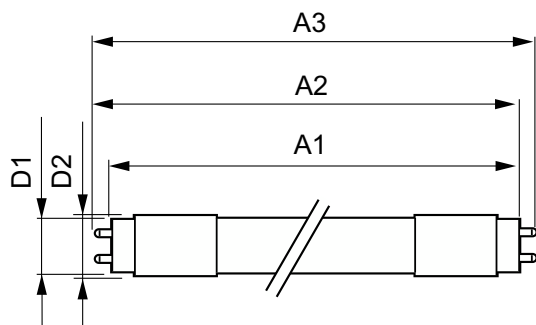

MASTER Value LED-buis Universal T8

Energieverbruik	23 W
Lampstroom (nom.)	106 mA
Opstarttijd (nom.)	0,5 s
Opwarmtijd tot 60% licht	0,5 s
Arbeidsfactor	0,9
Spanning (nom.)	220-240 V
LED alternative to fluorescent lamp power	58W TL-D
Aanloopstroom op netspanning	10
Max. lampnr. op MCB B type 10 A - netvoeding	73
Max. lampnr. op MCB B type 10A – EM-voorschakelapparaat zonder compensatiecondensator.	73
Max. lampnr. op MCB B type 10A – EM-voorschakelapparaat met compensatiecondensator.	15
Max. lampnr. op MCB B type 16 A - netvoeding	116
Max. lampnr. op MCB B type 16A – EM-voorschakelapparaat zonder compensatiecondensator.	116
Max. lampnr. op MCB B type 16 A – EM-voorschakelapparaat met compensatiecondensator.	25
Compatibiliteit met VSA	Universeel

Operationele temperatuur

T-behuizing maximaal (nom.)	55 °C

Dimbaarheid en regelsystemen

Dimbaar	Nee

Eigenschappen behuizing en afmetingen

Lampafwerking	Mat
Lampmateriaal	Glas
Productlengte	1.500 mm
Lampvorm	T8

Maatschets

Nettogewicht (per stuk)	0,290 kg

Keurmerken en classificaties

Energie-efficiëntieklasse	C
Energiebesparend product	Ja
Keurmerken	Conform RoHS
Energieverbruik kWh/1.000 uur	23 kWh
EPREL-registratienummer	2302857
CE-markering	Ja
Conform EU RoHS-richtlijn	Ja
Flikkerwaarde (PstLM)	1
Stroboscoopeffectwaarde (SVM)	0,4
Bereik omgevingstemperatuur	-20 tot +45 °C

Toepassingsomstandigheden

Draadloze technologie	Niet van toepassing

Productgegevens

Productnaam voor bestelling	MAS LEDtube VLE UN 1500mm UO 23W840 T8
Volledige productnaam	MAS LEDtube VLE UN 1500mm UO 23W840 T8
Full EOC	871951431676800
Bestelcode	8719514316768
Materiaalnr. (12NC)	929002997402
Lokale code	31676800
Numerator - Aantal per pak	1
EAN/UPC - product/behuizing	8719514316768
Numerator - Dozen per buitendoos	10
EAN/UPC - Case	8719514316775

Product	D1	D2	A1	A2	A3
MAS LEDtube VLE UN 1500mm UO 23W840 T8	26 mm	28 mm	1.500 mm	1.506 mm	1.514 mm