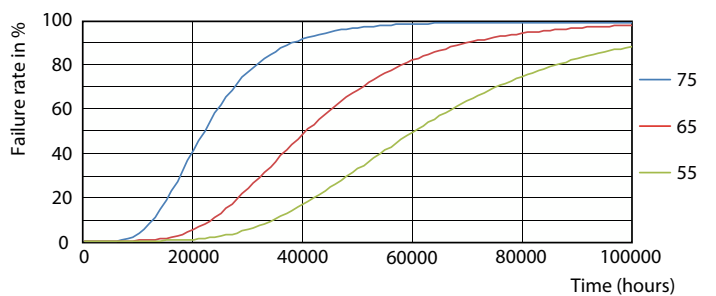

Spectral Power Distribution Colour - MAS LEDtube VLE UN 1500mm UO 23W840 T8

Light Distribution Diagram - MAS LEDtube VLE UN 1500mm UO 23W840 T8

Levensduur

Lumen Maintenance Diagram - MAS LEDtube VLE UN 1500mm UO 23W840 T8