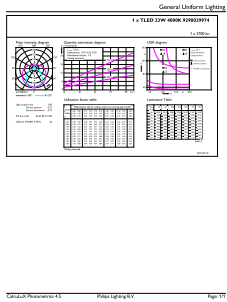

MASTER Value LED-buis Universal T8

Fotometrische gegevens

General uniform lighting - MAS LEDtube VLE UN 1500mm UO 23W840 T8