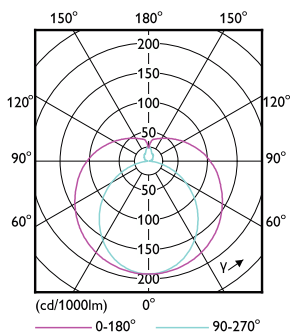

Product	D1	D2	A1	A2	A3
MAS LEDtube VLE UN 1500mm UO 23W840 T8	26 mm	28 mm	1.500 mm	1.506 mm	1.514 mm

MASTER Value LED-buis Universal T8

Fotometrische gegevens

General uniform lighting - MAS LEDtube VLE UN 1500mm UO 23W840 T8

Spectral Power Distribution Colour - MAS LEDtube VLE UN 1500mm UO 23W840 T8

Light Distribution Diagram - MAS LEDtube VLE UN 1500mm UO 23W840 T8

Levensduur

Lumen Maintenance Diagram - MAS LEDtube VLE UN 1500mm UO 23W840 T8