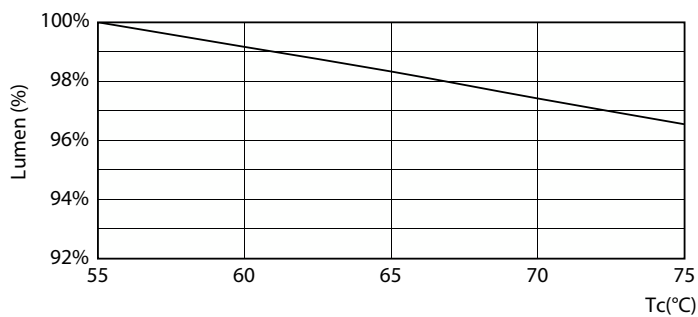

Levensduur

Lumen Maintenance Diagram - MAS LEDtube VLE UN 1500mm UO 23W840 T8