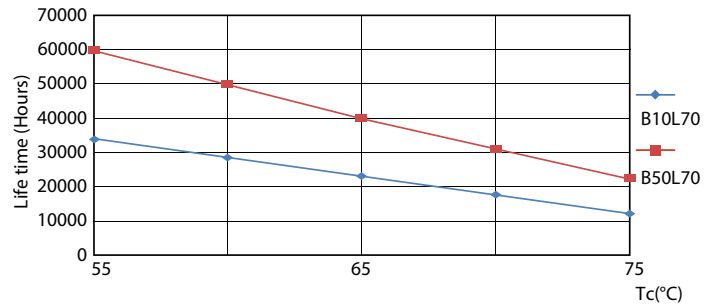

FailureRate

MASTER Value LED-buis Universal T8

Levensduur

Lumen Maintenance Diagram - MAS LEDtube VLE UN 1500mm UO 23W840 T8

Life Expectancy Diagram

LifetimeVsTc