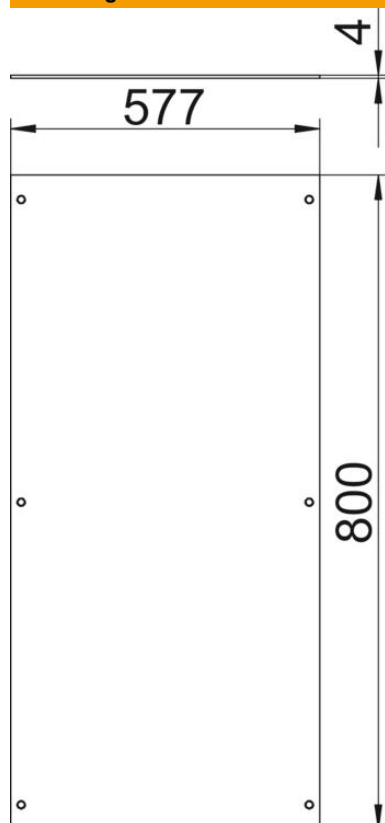

Technisch specificatieblad

Montagedeksel, blind, lengte 800 mm

Artikelnummer: 7425008

Voor het blind afdekken van een kanaal. Dekselbevestigingsschroeven worden meegeleverd.

St Staal

FS sendzimir verzinkt

Stamgegevens

Artikelnummer	7425008
Type	OKA D 600
Omschrijving 1	Montagedeksel
Omschrijving 2	blind
Fabrikant	OBO
Dimensie	800x600x4
Materiaal	Staal
Oppervlak	bandverzinkt
Oppervlaktenorm	DIN EN 10346
Kleinste verkoop-eenheid	1
Eenheid van hoeveelheid	Stuk
Gewicht	1442 kg
Eenheid gewicht	kg/100 st.
CO ₂ -voetafdruk (GWP) van wieg tot poort	34,7813 kg CO ₂ e / 1 Stuk

Technisch specificatieblad

Montagedeksel, blind, lengte 800 mm

Artikelnummer: 7425008

Afmetingen

Lengte	800 mm
Breedte	600 mm
Maat A	577 mm

Technische gegevens

Afdekking montage-opening	nee
Aantal montage-openingen	0
Dekselbevestiging borgend	nee
Materiaaldikte	4 mm
Montage-opening	zonder
Montage-opening	zonder