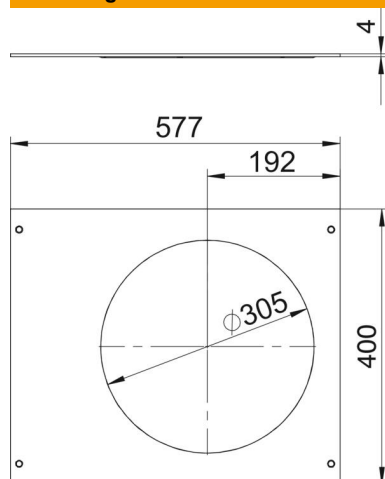

Technisch specificatieblad

Montagedeksel voor GESR9, lengte 400 mm

Artikelnummer: 7425124

Met montageopening voor de inbouw van een inbouweenheid met nominale grootte R9. De montageopening is met een dekselblindplaat afgesloten. Dekselbevestigingsschroeven worden meegeleverd.

St Staal

FS sendzimir verzinkt

Stamgegevens

Artikelnummer	7425124
Type	OKA D 600 R9
Omschrijving 1	Montagedeksel
Omschrijving 2	voor inbouweenheid GESR9
Fabrikant	OBO
Dimensie	400x600x4
Materiaal	Staal
Oppervlak	bandverzinkt
Oppervlaktenorm	DIN EN 10346
Kleinste verkoop-eenheid	1
Eenheid van hoeveelheid	Stuk
Gewicht	693 kg
Eenheid gewicht	kg/100 st.
CO ₂ -voetafdruk (GWP) van wieg tot poort	23,4903 kg CO ₂ e / 1 Stuk

Technisch specificatieblad

Montagedeksel voor GESR9, lengte 400 mm

Artikelnummer: 7425124

Afmetingen

Lengte	400 mm
Breedte	600 mm
Maat A	577 mm
Maat c	192 mm
Maat d Ø	305 mm

Technische gegevens

Afdekking montage-opening	ja
Aantal montage-openingen	1
Dekselbevestiging borgend	nee
Materiaaldikte	4 mm
Montage-opening	Rond
Montage-opening	Voor inbouweenheid