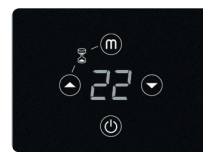

DRL E-COMFORT ONSEN | BADKAMERRADIATOR

DRL ART.NR.	OMSCHRIJVING	KLEUR	HOOGTE H (MM)	BREEDTE B (MM)	DIEPTE D (MM)	VERMOGEN (WATT)	GEWICHT (KG)
212211	DRL E-Comfort Onsen 900x400 - 750W	Structuur Wit RAL 9003	900	400	100	750	10
212212	DRL E-Comfort Onsen 900x400 - 750W	Structuur Grijs RAL 7024	900	400	100	750	10

ONSEN: Mat gestructureerd grijs RAL 7024

ONSEN: Mat gestructureerd grijs RAL 7024 en wit RAL 9003
Dual Therm technology: Stralingswarmte + natuurlijke convectie

SPECIFICATIES:

- **Materiaal:** Metaal, gepoedercoat, mat gestructureerd
- **Voeding:** 230 Volt
- **Snoer:** Lengte 1 meter met aangegoten schuko stekker in de kleur zwart
- **Bediening:** Via digitaal geïntegreerde display
- **Montage:** Wandbeugel, vanaf wand t/m handdoekbeugel: 145 mm
- **IP isolatieklasse:** IP 24, klasse II
- **Handdoekbeugels:** Inbegrepen, 2 stuks
- **Kleuren:** Mat gestructureerd wit RAL 9003 of antraciet grijs RAL 7024
  Achterzijde en zijkanten donker grijs
- **Plaatsing:** Conform de eisen die worden beschreven in de NEN 1010.
  De elektrische radiator mag niet in aanraking komen met (spat)water, zeepresten of overmatige dampontwikkeling.
- **Garantie:** 2 jaar volledige fabrieksgarantie
- **Selecties maken:** Met www.snelselect.nl kunt u snel en eenvoudig selecties maken, calculeren en bestelinformatie genereren voor uw groothandel.

KENMERKEN:

- Gepoedercoat en vochtbestendig metalen frame
- Sneller de gewenste comforttemperatuur bereikt, dan traditionele badkamerradiatoren
- **Dual Therm technology:** Stralingswarmte + natuurlijke convectie
- Bediening via digitaal geïntegreerd display
- Thermostaat: elektronisch ErP ready
- Energiebesparende functies:
  - -Open raam detectie, voorkomt energieverpilling
  - -Programmeerbaar dag- weekprogramma:
  - 4 bedieningsmodi: comfort, geprogrammeerd, antivries en boost
  - -De boostfunctie zorgt voor een verwarming zonder programmering