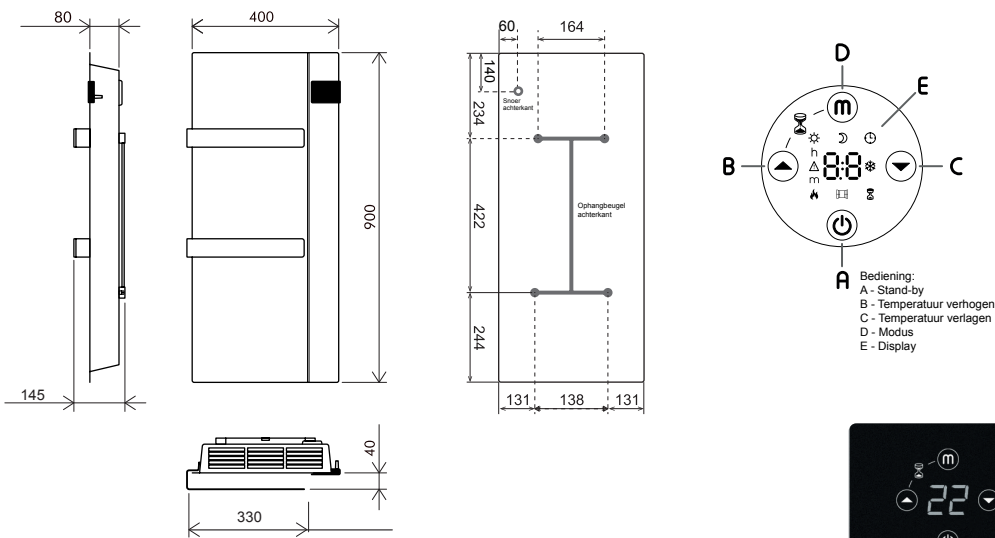

DRL E-COMFORT ONSEN

DRL E-COMFORT ONSEN | BADKAMERRADIATOR

DRL ART.NR.	OMSCHRIJVING	KLEUR	HOOGTE H (MM)	BREEDTE B (MM)	DIEPTE D (MM)	VERMOGEN (WATT)	GEWICHT (KG)
212211	DRL E-Comfort Onsen 900x400 - 750W	Structuur Wit RAL 9003	900	400	100	750	10
212212	DRL E-Comfort Onsen 900x400 - 750W	Structuur Grijs RAL 7024	900	400	100	750	10