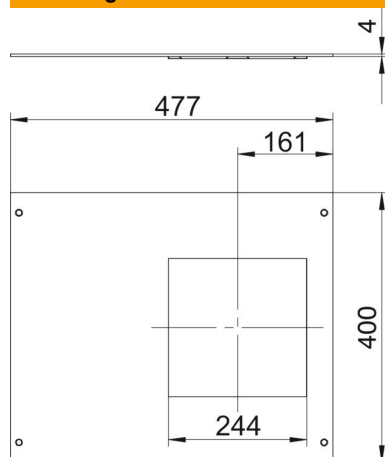

Technisch specificatieblad

Montagedeksel voor GES9, lengte 400 mm

Artikelnummer: 7425102

Met montageopening voor de inbouw van een inbouweenheid met nominale grootte 9. De montageopening is met een dekselblindplaat afgesloten. Dekselbevestigingsschroeven worden meegeleverd.

St Staal

FS sendzimir verzinkt

Stamgegevens

Artikelnummer	7425102
Type	OKA D 500 9
Omschrijving 1	Montagedeksel
Omschrijving 2	voor inbouweenheid GES9
Fabrikant	OBO
Dimensie	400x500x4
Materiaal	Staal
Oppervlak	bandverzinkt
Oppervlaktenorm	DIN EN 10346
Kleinste verkoop-eenheid	1
Eenheid van hoeveelheid	Stuk
Gewicht	570 kg
Eenheid gewicht	kg/100 st.
CO ₂ -voetafdruk (GWP) van wieg tot poort	20,9015 kg CO ₂ e / 1 Stuk

Technisch specificatieblad

Montagedeksel voor GES9, lengte 400 mm

Artikelnummer: 7425102

Afmetingen

Lengte	400 mm
Breedte	500 mm
Maat a	244 mm
Maat A	477 mm
Maat c	161 mm

Technische gegevens

Afdekking montage-opening	ja
Aantal montage-openingen	1
Dekselbevestiging borgend	nee
Materiaaldikte	4 mm
Montage-opening	vierkant