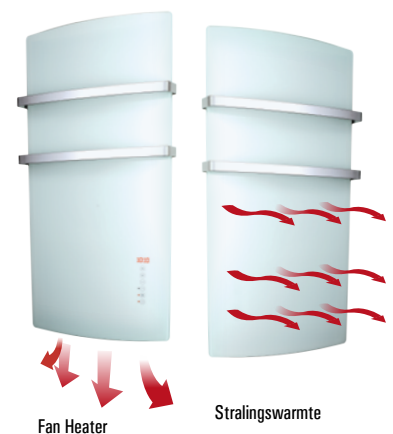

DRL E-COMFORT DEVA | GLAZEN RADIATOR met Fan heater

DRL ART.NR.	OMSCHRIJVING	KLEUR Materiaal	HOOGTE H (mm)	BREEDTE B (mm)	DIEPTE D (mm)	VERMOGEN (Watt)	GEWICHT (kg)
228501	DRL E-Comfort Deva 1050x520 - 1500W - Spiegel		1050	520	100	1500	17
228502	DRL E-Comfort Deva 1050x520 - 1500W - Zwart glas		1050	520	100	1500	17
228503	DRL E-Comfort Deva 1050x520 - 1500W - Wit glas		1050	520	100	1500	17

SPECIFICATIES:

- **Materialen:** Glazen front met tiptoets bediening
- **Montage:** Wandbeugel, vanaf wand tot voorkant radiator 125 mm
  Afstand vanaf de muur tot voorkant beugel: 190 mm
- **Vermogen:** Totaal 1500 Watt
  Stralingswarmte: 150 Watt
  Fanheater: 1350 Watt
- **Voeding:** 230 Volt
- **Snoer:** Lengte 1.10 m met aangegoten schuko stekker
- **IP isolatieklasse:** IP 24, klasse II
- **Diversen:** Inbegrepen 2 verstelbare aluminium geanodiseerde handdoekbeugels, Smartphone oplader (2A USB poort) en LCD Display
- **Kleuren:** Spiegel, wit of zwart glazen warmtepaneel
- **Plaatsing:** Conform de eisen die worden beschreven in de NEN 1010.
  De elektrische radiator mag niet in aanraking komen met (spat)waterzeepresten of overmatige dampontwikkeling.
- **Garantie:** 2 jaar fabrieksgarantie
- **Selecties maken:** Met www.snelselect.nl kunt u snel en eenvoudig selecties maken, calculeren en bestelinformatie genereren voor uw groothandel.

KENMERKEN:

- Dual Therm technology: convectie + stralingswarmte
- Bediening via tip toetsen
- Geïntegreerde Fan Heater ErP ready
- Elektronische temperatuurregeling
- Open raam detectie, voorkomt energieverspilling
- Antivorst functie
- Kinderslot
- Energiebesparende dag- week programma's