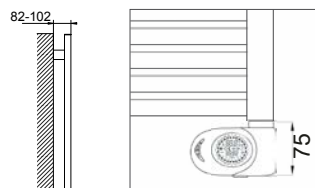

EcoDesign thermostaat - wit