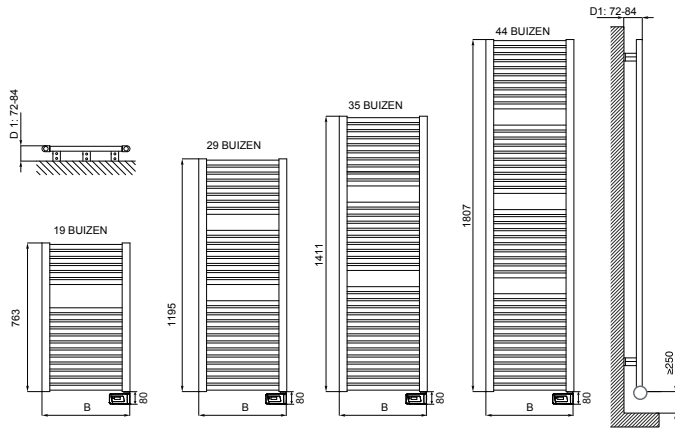

DRL ART.NR.	OMSCHRIJVING	KLEUR	HOOGTE H (mm)	BREEDTE B (mm)	AANTAL BUIZEN	DIEPTE D (mm)	VERMOGEN (Watt)	GEWICHT (kg)
220601	DRL E-Comfort Claudia® REMOTE 763x400 - 400W - RAL 9016		763	400	19	30	400	11
220602	DRL E-Comfort Claudia® REMOTE 763x500 - 500W - RAL 9016		763	500	19	30	500	13
220603	DRL E-Comfort Claudia® REMOTE 763x600 - 600W - RAL 9016		763	600	19	30	600	15
220604	DRL E-Comfort Claudia® REMOTE 1195x400 - 600W - RAL 9016		1195	400	29	30	600	16
220605	DRL E-Comfort Claudia® REMOTE 1195x500 - 700W - RAL 9016		1195	500	29	30	700	20
220606	DRL E-Comfort Claudia® REMOTE 1195x600 - 900W - RAL 9016		1195	600	29	30	900	24
220607	DRL E-Comfort Claudia® REMOTE 1411x400 - 700W - RAL 9016		1411	400	35	30	700	19
220608	DRL E-Comfort Claudia® REMOTE 1411x500 - 900W - RAL 9016		1411	500	35	30	900	23
220609	DRL E-Comfort Claudia® REMOTE 1411x600 - 900W - RAL 9016		1411	600	35	30	900	27
220610	DRL E-Comfort Claudia® REMOTE 1807x400 - 900W - RAL 9016		1807	400	44	30	900	24
220611	DRL E-Comfort Claudia® REMOTE 1807x500 - 900W - RAL 9016		1807	500	44	30	900	29
220612	DRL E-Comfort Claudia® REMOTE 1807x600 - 1200W - RAL 9016		1807	600	44	30	1200	34
220100	DRL Thermostaat Claudia Remote Wit (= incl, ook los verkrijgbaar)		80	130	-	38	-	-
220102	DRL Thermostaat Claudia Remote Grijs (= incl, ook los verkrijgbaar)		80	130	-	38	-	-
220101	DRL Afstandbediening Claudia Remote (= incl, ook los verkrijgbaar)		125	55	-	20	-	-

KLEURENKAART ACHTERIN >>