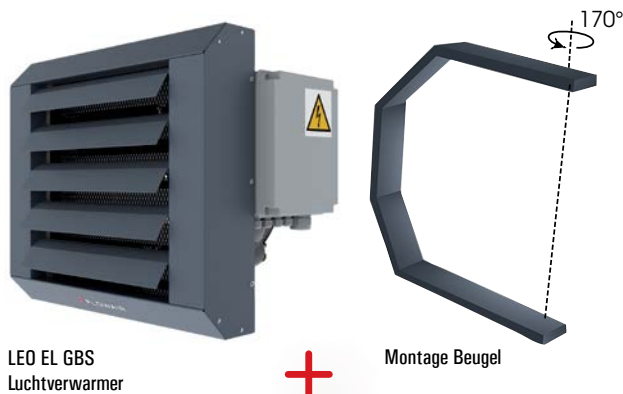

LEO EL GBS
Luchtverwarmer

Montage Beugel

BESTEL- EN INSTALLATIEGEMAK IN ÉÉN!

- Compleet geleverd in één pakket
- Zeer licht van gewicht vanaf 19,7 kg
- Ook geschikt voor plafondmontage (verticaal uitblazend)