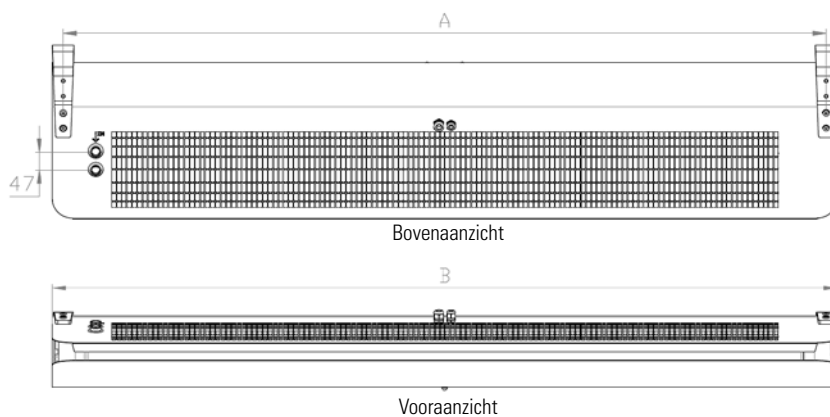

FLOWAIR distributed by DRL products