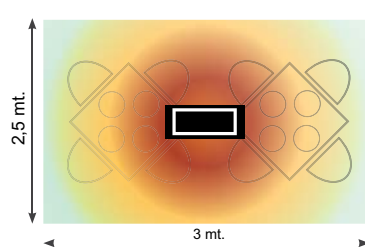

PLAFOND BEVESTIGING