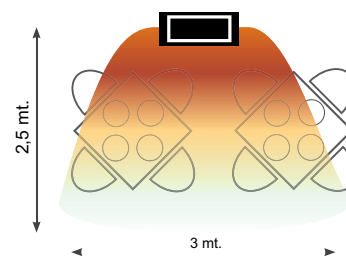

MUUR- OF OP STANDAARD BEVESTIGING

Het aantal m² dat met de terrasstralers kan worden aangewarmd is verschillend en is o.a. afhankelijk van het type straler en de beschutting van de ruimte. In het algemeen adviseren wij de terrasstralers te gebruiken in ruimtes die afgesloten en vrij zijn van tocht. Bovenstaande schema's zijn slechts indicatief.