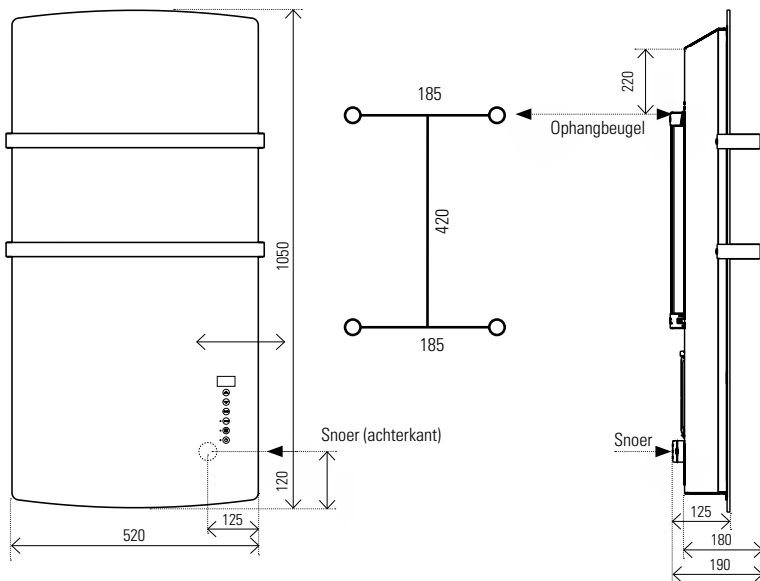

DRL E-COMFORT DEVA | GLAZEN RADIATOR met Fan heater

DRL ART.NR.	OMSCHRIJVING	KLEUR Materiaal	HOOGTE H (mm)	BREEDTE B (mm)	DIEPTE D (mm)	VERMOGEN (Watt)	GEWICHT (kg)
228501	DRL E-Comfort Deva 1050x520 - 1500W - Spiegel		1050	520	100	1500	17
228502	DRL E-Comfort Deva 1050x520 - 1500W - Zwart glas		1050	520	100	1500	17
228503	DRL E-Comfort Deva 1050x520 - 1500W - Wit glas		1050	520	100	1500	17