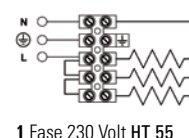

THERMO HT 22 (1750W)

THERMO HT 39 (3500W)

THERMO HT 55 (5250W)

1 FASE: 230 VOLT en/of 2/3 FASE: 400 VOLT Aansluiting

Elektrische aansluiting door bevoegd persoon uit te voeren

1 Fase 230 Volt HT 39

1 Fase 230 Volt HT 55