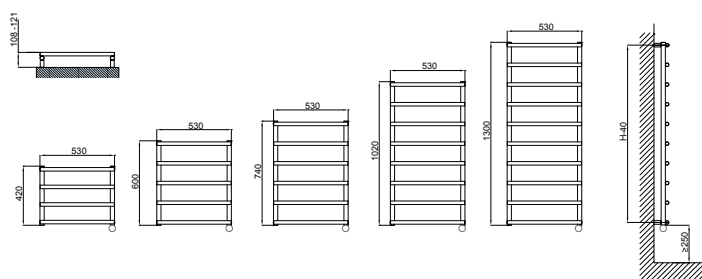

DRL LAURA ELECTRIC RVS POLISHED (INOX) | DESIGNRADIATOR Handdoekwarmer - aan/uit

DRL ART.NR.	OMSCHRIJVING HANDDOEK WARMER	WAND-AAN- SLUITSET	HOOGTE H (mm)	BREEDTE L (mm)	AANTAL BUIZEN	DIEPTE D (mm)	VERMOGEN (Watt)	GEWICHT (kg)
370610	Laura RVS Polished Electric 420x530	-	420	530	4	55	150	4,40
370611	Laura RVS Polished Electric 600x530	-	600	530	5	55	150	5,60
370612	Laura RVS Polished Electric 740x530	-	740	530	6	55	150	6,60
370613	Laura RVS Polished Electric 1020x530	-	1020	530	8	55	150	8,70
370614	Laura RVS Polished Electric 1300x530	-	1300	530	10	55	150	10,9
370615	Laura RVS Polished Electric 420x530	inclusief set	420	530	4	55	150	4,40
370616	Laura RVS Polished Electric 600x530	inclusief set	600	530	5	55	150	5,60
370617	Laura RVS Polished Electric 740x530	inclusief set	740	530	6	55	150	6,60
370618	Laura RVS Polished Electric 1020x530	inclusief set	1020	530	8	55	150	8,70
370619	Laura RVS Polished Electric 1300x530	inclusief set	1300	530	10	55	150	10,9

Drukfouten onder voorbehoud

CORDIVARI
DESIGN

CE

SPECIFICATIES:

- **Materiaal:** Verticale collectoren uitgevoerd in Stainless Steel $\varnothing$ 30 mm
  Horizontale ronde buizen uitgevoerd in Stainless Steel $\varnothing$ 25 mm
- **Montage:** Wandbeugel, vanaf wand tot voorkant radiator 108-121 mm
- **Voeding:** 230 Volt
- **Snoer:** Lengte 1.20 meter met aangegoten schuko stekker
- **IP isolatieklasse:** IP 54 klasse I
- **Kleur:** Polished Stainless Steel
- **Plaatsing:** Conform de eisen die worden beschreven in de NEN 1010.
  De elektrische radiator mag niet in aanraking komen met (spat)water, zeepresten of overmatige dampontwikkeling.
- **Garantie:** 2 jaar fabrieksgarantie op de elektronische componenten
  5 jaar garantie op waterdichtheid
- **SnelSelect:** Met www.sneselect.nl kunt u snel en eenvoudig selecties maken, calculeren en bestelinformatie genereren voor uw groothandel.

KENMERKEN:

- Leverbaar in 10 wandmodellen in RVS
- Elektronische temperatuurregeling op basis van watertemperatuur
- Hotel designradiator/ handdoekwarmer
- Bediening via digitale thermostaat in chroom, onder de radiator