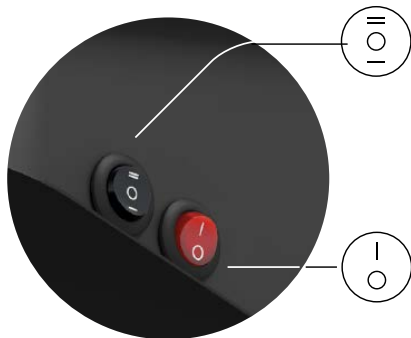

Het luchtgordijn kan horizontaal of verticaal (enkel wand) worden gemonteerd. Het SLIM luchtgordijn is de perfecte scheiding tussen het binnen en buiten klimaat, heeft een geoptimaliseerde vorm en geeft door een eenvoudige handeling directe toegang tot de techniek, de toevoeging van een thermostaat 3-standenregeling is niet meer nodig.

Optioneel: FLOWAIR TS thermostaat 3-standen regeling

Indien de deuropening langdurig geopend blijft kan het wenselijk zijn het SLIM luchtgordijn te bedienen middels een thermostaat regeling, voor een constant volume werking. Dit is optioneel mogelijk met de FLOWAIR TS thermostaat 3-standen regeling. (DRL Art.no.1108918, appart te bestellen).

De functie bewegingsdetectie komt hierdoor te vervallen.

Standaard uitgevoerd met ingebouwde bewegingssensor

KENMERKEN:

-  • 3 lengtes: 1 - 1,5 en 2 meter
-  • E- en W- uitvoering
-  • Eenvoudig te onderhouden
- Plug & Play montage
- Inclusief montagebeugels
- Horizontale montage- en verticale montage (enkel wandmontage)
- Max. montagehoogte 3.20m
- Min. 100 mm van plafond
- Stille werking vanaf 33,5 dB(A)
- Ultradun slechts 189 mm
- Standaardkleuren: wit en mat zwart
-  • Optioneel alle RAL kleuren mogelijk
-  • Standaard met ingebouwde bewegingssensor (Geen externe bediening meer nodig)
- Optioneel TS thermostaat (De functie bewegingsdetectie komt hierdoor te vervallen)