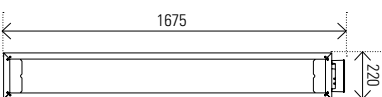

OASI HT kan niet afstand-bediening geschakeld worden

d.m.v.

E-Comfort OASI Standaard wit
(DRL Art.nr. 228004)

Standaard zwart
(DRL Art.nr. 228005)

DRL E-COMFORT THERMO Industriële verwarmingspanelen

DRL ART.NR.	OMSCHRIJVING	BREEDTE B (mm)	LENGTE L (mm)	VERMOGEN (Watt)	GEWICHT (kg)
228101	DRL E-Comfort Thermo HT 22 - 220Bx1675L 1750W	220	1675	1750	8
228102	DRL E-Comfort Thermo HT 39 - 400Bx1675L 3500W	400	1675	3500	12,2
228103	DRLE-Comfort Thermo HT 55 - 540Bx1675L 3500W	540	1675	5250	16,6