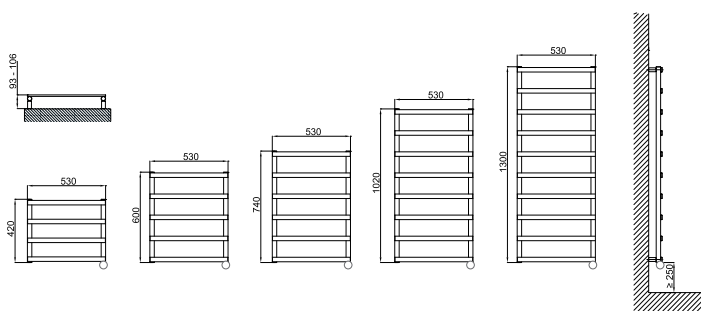

DRL ALESSANDRA ELECTRIC RVS POLISHED (INOX) | DESIGNRADIATOR Handdoekwarmer - aan/uit

DRL ART.NR.	OMSCHRIJVING HANDDOEK WARMER	WAND-AAN SLUITSET	HOOGTE H (mm)	BREEDTE L (mm)	AANTAL BUIZEN	DIEPTE D (mm)	VERMOGEN (Watt)	GEWICHT (kg)
370620	Alessandra RVS Polished Electric 420x530	-	420	530	4	40	150	3,3
370621	Alessandra RVS Polished Electric 600x530	-	600	530	5	40	150	4,4
370622	Alessandra RVS Polished Electric 740x530	-	740	530	6	40	150	5,0
370623	Alessandra RVS Polished Electric 1020x530	-	1020	530	8	40	150	5,9
370624	Alessandra RVS Polished Electric 1300x530	-	1300	530	10	40	150	6,7
370625	Alessandra RVS Polished Electric 420x530	inclusief set	420	530	4	40	150	3,3
370626	Alessandra RVS Polished Electric 600x530	inclusief set	600	530	5	40	150	4,4
370627	Alessandra RVS Polished Electric 740x530	inclusief set	740	530	6	40	150	5,0
370628	Alessandra RVS Polished Electric 1020x530	inclusief set	1020	530	8	40	150	5,9
370629	Alessandra RVS Polished Electric 1300x530	inclusief set	1300	530	10	40	150	6,7

Drukfouten onder voorbehoud

CORDIVARI
DESIGN

CE

SPECIFICATIES

- **Materiaal:** Verticale collectoren in Polished Stainless Steel $\varnothing$ 30 mm
  Horizontale platte elementen in Polished Stainless Steel 30x10 mm
  Wandbeugel, vanaf wand tot voorkant radiator 93-106 mm
- **Montage:** Wandbeugel, vanaf wand tot voorkant radiator 93-106 mm
- **Voeding:** 230 Volt
- **Snoer:** Lengte 1.20 meter met aangegoten schuko stekker
- **IP isolatieklasse:** IP 54 klasse I
- **Kleur:** Polished Stainless Steel
- **Plaatsing:** Conform de eisen die worden beschreven in de NEN 1010.
  De elektrische radiator mag niet in aanraking komen met (spat)water, zeepresten of overmatige dampontwikkeling.
- **Garantie:** 2 jaar fabrieksgarantie op de elektronische componenten
  5 jaar garantie op waterdichtheid
- **SnelSelect:** Met www.snelselect.nl kunt u snel en eenvoudig selecties maken, calculeren en bestelinformatie genereren voor uw groothandel.

KENMERKEN:

- Leverbaar in 10 wandmodellen in RVS
- Elektronische temperatuurregeling op basis van watertemperatuur
- Hotel designradiator/ handdoekwarmer
- Bediening via digitale thermostaat in chroom, onder de radiator