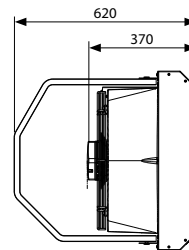

DRL (FLOWAIR) LEO EL LUCHTVERWARMER

TYPE:	EENHEID	LEO EL S GBS	LEO EL L GBS
Hoogte:	mm	505	605
Breedte:	mm	600	700
Diepte:	mm	525	620
Verwarmings capaciteit:	kW	6,0/10,8	8,8/16,3/22,8
Max. luchthoeveelheid:	m³/h	2000	4250
Stroomvoorziening:	V/Hz	3 x 400	3 x 400
Maximaal stroomverbruik:	A	15,6	33,3
IP / Isolatieklasse ventilator:	F	54	54
Max. akoestisch drukniveau⁽¹⁾:	dB(A)	56,3	64,1
Max. luchtwerp⁽²⁾:	m	14	24,0
Max. bedrijfstemperatuur:	°C	50	50
Gewicht van unit:	kg	19,7	27,8
Max. hoogte wandmontage:	m	3	6 m
Max. hoogte plafondmontage:	m	4,5	6,5
Kleur:	Grijs, behuizing staal		
Plaatsing:	Een elektrische luchtverwarmer moet worden geplaatst conform de eisen die worden beschreven in de NEN 1010. De luchtverwarmer mag niet in aanraking komen met (spat)water, zeepresten of overmatige dampontwikkeling.		
Garantie:	2 jaar fabrieksgarantie		

⁽¹⁾ Akoestisch drukniveau gemeten op een afstand van 5m van de unit, in een ruimte met een inhoud van 1500m³ en een gemiddeld vermogen van geluid absorptie

⁽²⁾ Horizontaal bereik van isothermische stroom, bij een snelheidslimiet van 0,5 m/s

Keuze regeling:

TS Thermostaat 3-standenregeling en T-Box Touchscreen Regeling

FLOWAIR distributed by DRL products