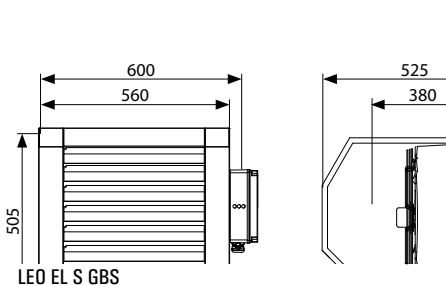

DRL (FLOWAIR) LEO EL LUCHTVERWARMER

TYPE:	EENHEID	LEO EL S GBS	LEO EL L GBS
Hoogte:	mm	505	605
Breedte:	mm	600	700
Diepte:	mm	525	620
Verwarmings capaciteit:	kW	6,0/10,8	8,8/16,3/22,8
Max. luchthoeveelheid:	m³/h	2000	4250
Stroomvoorziening:	V/Hz	3 x 400	3 x 400
Maximaal stroomverbruik:	A	15,6	33,3
IP / Isolatieklasse ventilator:	F	54	54
Max. akoestisch drukniveau⁽¹⁾:	dB(A)	56,3	64,1
Max. luchtwerp⁽²⁾:	m	14	24,0
Max. bedrijfstemperatuur:	°C	50	50
Gewicht van unit:	kg	19,7	27,8
Max. hoogte wandmontage:	m	3	6 m
Max. hoogte plafondmontage:	m	4,5	6,5
Kleur:	Grijs, behuizing staal		
Plaatsing:	Een elektrische luchtverwarmer moet worden geplaatst conform de eisen die worden beschreven in de NEN 1010. De luchtverwarmer mag niet in aanraking komen met (spat)water, zeepresten of overmatige dampontwikkeling.		
Garantie:	2 jaar fabrieksgarantie		

⁽¹⁾ Akoestisch drukniveau gemeten op een afstand van 5m van de unit, in een ruimte met een inhoud van 1500m³ en een gemiddeld vermogen van geluid absorptie

⁽²⁾ Horizontaal bereik van isothermische stroom, bij een snelheidslimiet van 0,5 m/s

Keuze regeling:

TS Thermostaat 3-standenregeling en T-Box Touchscreen Regeling

FLOWAIR distributed by DRL products

LEO EL S GBS