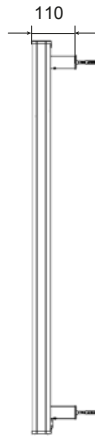

EcoDesign thermostaat