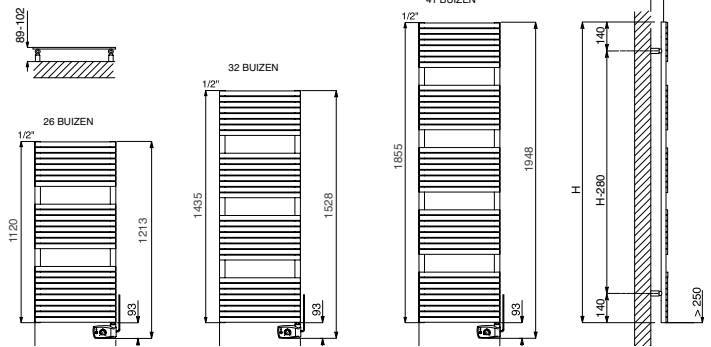

DRL STEFANIA ELECTRIC (INOX) | BADKAMERRADIATOR Met DIGITALE thermostaat & inclusief afstandbediening

DRL ART.NR.	OMSCHRIJVING	HOOGTE H (mm)	BREEDTE L (mm)	AANTAL BUIZEN	DIEPTE D (mm)	VERMOGEN (Watt)	GEWICHT (kg)
370601	Stefania Electric 1120x500 - 400 W-RVS	1120	500	26	40	400	18
370602	Stefania Electric 1435x500 - 500 W-RVS	1435	500	32	40	500	22
370603	Stefania Electric 1855x600 - 700 W-RVS	1855	600	41	40	700	32

Drukfouten onder voorbehoud

Eenvoudig te programmeren thermostaat

Dag- en weekprogrammering:

Comfort Nacht Antivries 2h-timer Programma Aan/Uit

FUNCITIES

Open raam Kinderslot detectie

CORDIVARI

DESIGN

ACCESSOIRES

J01

DRL ART.NR.	OMSCHRIJVING
5399003	Set van 2 handdoekhaken Polished Stainless Steel

SPECIFICATIES:

- **Materiaal:** Verticale collectoren uitgevoerd in Stainless Steel met een diameter van $\varnothing$ 30 mm
  Horizontale collectoren uitgevoerd in Stainless Steel 30X10 mm
- **Montage:** Wandbeugel, vanaf wand tot voorkant radiator: 98-102 mm
- **Voeding:** 230 Volt
- **Snoer:** Lengte 1.20 meter met aangegoten schuko stekker
- **IP isolatieklasse:** IP 44 klasse I
- **Inhoud:** Glycol basis
- **Kleur:** Polished Stainless Steel
- **Plaatsing:** Conform de eisen die worden beschreven in de NEN 1010.
  De elektrische radiator mag niet in aanraking komen met (spat)water, zeepresten of overmatige dampontwikkeling.
- **Garantie:** 2 jaar fabrieksgarantie op de elektronische componenten
- **SnelSelect:** Met www.snelselect.nl kunt u snel en eenvoudig selecties maken, calculeren en bestelinformatie genereren voor uw groothandel.

KENMERKEN:

- Bediening via meegeleverde afstandbediening of via thermostaat
- Leverbaar in 3 wandmodellen in RVS
- 400, 500 of 700 Watt
- Thermostaat: elektronisch ErP ready
- Elektronische temperatuurregeling met digitaal display
- Verlicht display (*thermostaten geleverd voor 2023, onverlicht display)
- Energiebesparend dag- weekprogramma
- Bedieningsmodi: comfort, nacht, antivries, klok en 2h-timer (2 uur vol vermogen)
- Open raam detectie
- Kinderslot
- Kleur thermostaat: Standaard op RVS radiator: chroom