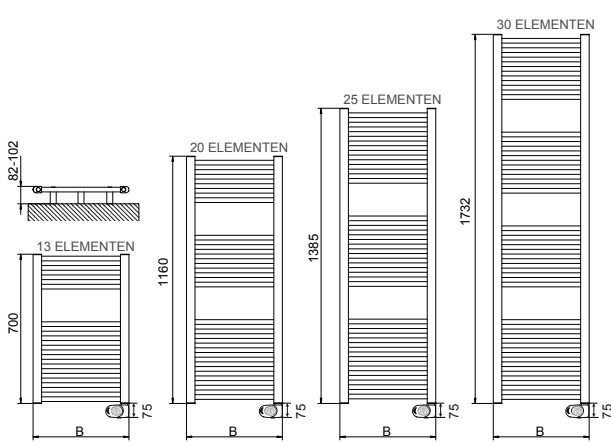

EcoDesign thermostaat - wit

Eenvoudig te programmeren thermostaat

Dag- en weekprogramming:

FUNCTIES

ACCESSOIRES | OPTIONEEL

J01

DRL ART.NR.	OMSCHRIJVING
905055	Handdoekbeugel t.b.v. radiator 500 Rech Chrom
905056	Handdoekbeugel t.b.v. radiator 600 Rech Chrom
905065	Handdoekbeugel t.b.v. radiator 500 Rech Wit
905066	Handdoekbeugel t.b.v. radiator 600 Rech Wit

J01

DRL ART. NR.	OMSCHRIJVING
905050	Handdoek knop set van 2 stuks Chrom
905060	Handdoek knop set van 2 stuks Wit

SPECIFICATIES:

- **Materiaal:** Verticale collectoren uitgevoerd in gelakt staal. (D-profiel 30 x 40 mm)
  Horizontale buizen in gelakt staal ø 22 mm.
- **Montage:** Wandbeugel, vanaf wand tot voorkant radiator: 82-102 mm
- **Voeding:** 230 Volt
- **Snoer:** Lengte 1.20 meter met aangegoten schuko stekker
- **IP isolatieklasse:** IP 44, klasse II
- **Inhoud:** Glycol basis
- **Lak proces:** Gepoedercoat met ecologisch poeder.
- **Kleur:** Standaard wit RAL 9016
- **Plaatsing:** Conform de eisen die worden beschreven in de NEN 1010. De elektrische radiator mag niet in aanraking komen met (spat)water, zeepresten of overmatige dampontwikkeling.
- **Garantie:** 2 jaar fabrieksgarantie op de elektronische componenten
  5 jaar garantie op lak- en lekdichtheid
- **SnelSelect:** Met www.snelselect.nl kunt u snel en eenvoudig selecties maken, calculeren en bestelinformatie genereren voor uw groothandel.

KENMERKEN:

- Bediening via thermostaat onderaan de radiator
- Leverbaar in 8 wandmodellen in wit RAL 9016
- 300, 400, 500, 600, 700 of 900 Watt
- Thermostaat: elektronisch ErP ready
- Elektronische temperatuurregeling met digitaal display
- Verlicht display (**thermostaten geleverd voor 2023, onverlicht display*)
- Energiebesparend dag- weekprogramma
- Bedieningsmodi: comfort, nacht, antivries, klok en 2h-timer (2 uur vol vermogen)
- Open raam detectie
- Kinderslot
- Kleur thermostaat: standaard wit