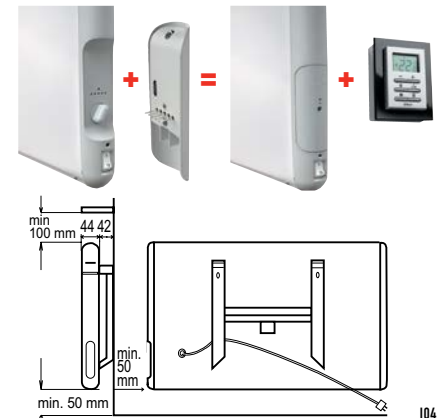

ACCESSOIRES

DRL ART.NR.	OMSCHRIJVING		
224480	DRL Roundline Eco draadloze ontvanger (= optioneel geldt niet voor Roundline Eco Bathroom)		Draadloze ontvanger voor plaatsing in de zijkant, die communiceert met de draadloze bedienthermostaat of masterregeling.
224481	DRL Roundline Eco draadloze bedienthermostaat (= optioneel geldt niet voor Roundline Eco Bathroom)		Draadloze bedienthermostaat, batterijvoeding, waarmee u vanuit dezelfde ruimte een onbeperkt aantal Roundline Eco, binnen een straal van 10 meter kunt reguleren.
224482	DRL Roundline Eco masterregeling (= optioneel geldt niet voor Roundline Eco Bathroom)		Masterregeling, 230 V voeding, lengte snoer 1.85m waarmee u vanuit een andere ruimte een onbeperkt aantal Roundline Eco, binnen een straal van 20 meter kunt reguleren.

SPECIFICATIES:

- **Montage:** Wandbeugel, vanaf wand tot voorkant radiator 85,5 mm
- **Snoer:** Voorgesnoerd, lengte 1.50 meter met aangegeven schuko stekker
  Voorgesnoerd, lengte 0.75 meter zonder stekker (Eco Bathroom)
- **IP isolatieklasse:** Roundline Eco: IP 21 klasse I, Roundline Eco Bathroom: IP 24 klasse I
- **Oppervlakte temp.:** Maximale oppervlakte temperatuur 70°C
- **Timerfunctie:** ROUNDLINE Eco is in de standaard uitvoering uitgerust met een ingebouwde timerfunctie. Hierin zijn een 5-tal vaste dag- en weekprogramma's voorbereid.
- **Kleur:** Front: wit RAL 9016. Zijkanten: licht grijs RAL 9018
- **Plaatsing:** Conform de eisen die worden beschreven in de NEN 1010.
  De elektrische radiator mag niet in aanraking komen met (spat)water, zeepresten of overmatige dampontwikkeling.
- **Prestatieverklaring:** NTA8800 aanwezig
- **Garantie:** 2 jaar fabrieksgarantie
- **SnelSelect:** Met www.snelselect.nl kunt u snel en eenvoudig selecties maken, calculeren en bestelinformatie genereren voor uw groothandel

ACCESSOIRES:

- **Draadloze ontvanger:** Voor plaatsing in de zijkant. Communiceert met de draadloze bedienthermostaat of masterregeling. (Optioneel, separaat bestellen DRL Art.nr. 224480)
- **Bedienthermostaat:** Draadloze bedienthermostaat, batterijvoeding, waarmee u vanuit dezelfde ruimte een onbeperkt aantal ROUNDLINE Eco, binnen een straal van 10 meter kunt instellen. (Optioneel, separaat bestellen DRL Art.nr. 224481)
- **Masterregeling:** Masterregeling 230 V voeding, lengte snoer 1.85 m waarmee u vanuit een andere ruimte een onbeperkt aantal ROUNDLINE Eco, binnen een straal van 20 meter kunt reguleren. (Optioneel, separaat bestellen DRL Art.nr. 224482)