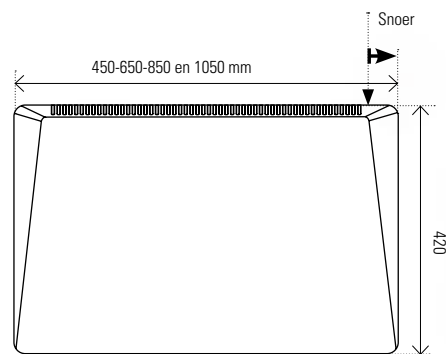

Convectiewarmte