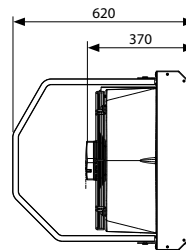

DRL (FLOWAIR) LEO EL | LUCHTVERWARMER

DRL ART.NR.	OMSCHRIJVING	HOOGTE H (mm)	BREEDTE B (mm)	DIEPTE D (mm)	VERMOGEN (kW)	GEWICHT (kg)
1110202	E-Comfort LEO EL S GBS + montageconsole	505	600	525	6/10,8	19,7
1110201	E-Comfort LEO EL L GBS + montageconsole	605	700	620	8,8/16,3/22,8	27,8
Keuze regeling:						
1108918	Flowair TS Thermostaat 3-standenregeling	130	85	32		
1119040	Flowair T-Box Touchscreen Regeling	128	113	25		

TYPE:	EENHEID	LEO EL S GBS	LEO EL L GBS
• Hoogte:	mm	505	605
• Breedte:	mm	600	700
• Diepte luchtverwarmer:	mm	525	620
• Verwarmings capaciteit:	kW	6,0/10,8	8,8/16,3/22,8
• Max. luchthoeveelheid:	m³/h	2000	4250
• Stroomvoorziening:	V/Hz	3 x 400	3 x 400
• Maximaal stroomverbruik:	A	15,6	33,3
• IP / Isolatieklasse ventilator:	F	54	54
• Max. akoestisch drukniveau⁽¹⁾:	dB(A)	56,3	64,1
• Max. luchtwerp⁽²⁾:	m	14	24,0
• Max. bedrijfstemperatuur:	°C	50	50
• Gewicht van unit:	kg	19,7	27,8
• Max. hoogte wandmontage:	m	3	6 m
• Max. hoogte plafondmontage:	m	4,5	6,5
• Kleur:	Grijs, behuizing staal		
• Plaatsing:	Een elektrische luchtverwarmer moet worden geplaatst conform de eisen die worden beschreven in de NEN 1010. De luchtverwarmer mag niet in aanraking komen met (spat)water, zeepresten of overmatige dampontwikkeling.		
• Garantie:	2 jaar fabrieksgarantie		
• Snelselect:	Met www.snelselect.nl kunt u snel en eenvoudig selecties maken, calculeren en bestelinformatie genereren voor uw groothandel		

⁽¹⁾ Akoestisch drukniveau gemeten op een afstand van 5m van de unit, in een ruimte met een inhoud van 1500m³ en een gemiddeld vermogen van geluid absorptie

⁽²⁾ Horizontaal bereik van isothermische stroom, bij een snelheidslimiet van 0,5 m/s

BESTEL- EN INSTALLATIEGEMAK IN ÉÉN!