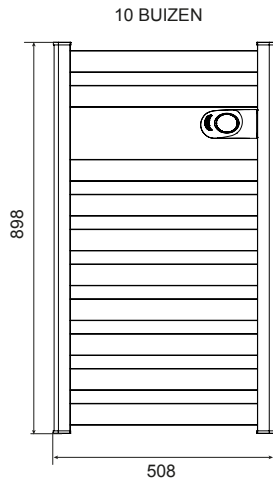

7 BUIZEN

10 BUIZEN

EcoDesign thermostaat

Eenvoudig te programmeren thermostaat op gebruiksvriendelijke positie
Dag-en weekprogrammering:

Comfort

Nacht

Antivries

2h-timer