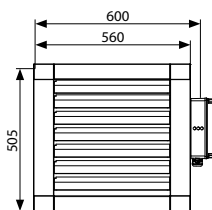

DRL (FLOWAIR) LEO EL | LUCHTVERWARMER

DRL ART.NR.	OMSCHRIJVING	HOOGTE H (mm)	BREEDTE B (mm)	DIEPTE D (mm)	VERMOGEN (kW)	GEWICHT (kg)
1110202	E-Comfort LEO EL S GBS + montageconsole	505	600	525	6/10,8	19,7
1110201	E-Comfort LEO EL L GBS + montageconsole	605	700	620	8,8/16,3/22,8	27,8
Keuze regeling:						
1108918	Flowair TS Thermostaat 3-standenregeling	130	85	32		
1119040	Flowair T-Box Touchscreen Regeling	128	113	25		

LEO EL S GBS

TYPE:	EENHEID	LEO EL S GBS	LEO EL L GBS
• Hoogte:	mm	505	605
• Breedte:	mm	600	700
• Diepte luchtverwarmer:	mm	525	620
• Verwarmings capaciteit:	kW	6,0/10,8	8,8/16,3/22,8
• Max. luchthoeveelheid:	m³/h	2000	4250
• Stroomvoorziening:	V/Hz	3 x 400	3 x 400
• Maximaal stroomverbruik:	A	15,6	33,3
• IP / Isolatieklasse ventilator:	F	54	54
• Max. akoestisch drukniveau⁽¹⁾:	dB(A)	56,3	64,1
• Max. luchtwerp⁽²⁾:	m	14	24,0
• Max. bedrijfstemperatuur:	°C	50	50
• Gewicht van unit:	kg	19,7	27,8
• Max. hoogte wandmontage:	m	3	6 m
• Max. hoogte plafondmontage:	m	4,5	6,5
• Kleur:	Grijs, behuizing staal		
• Plaatsing:	Een elektrische luchtverwarmer moet worden geplaatst conform de eisen die worden beschreven in de NEN 1010. De luchtverwarmer mag niet in aanraking komen met (spat)water, zeepresten of overmatige dampontwikkeling.		
• Garantie:	2 jaar fabrieksgarantie		
• Snelselect:	Met www.snelselect.nl kunt u snel en eenvoudig selecties maken, calculeren en bestelinformatie genereren voor uw groothandel		

⁽¹⁾ Akoestisch drukniveau gemeten op een afstand van 5m van de unit, in een ruimte met een inhoud van 1500m³ en een gemiddeld vermogen van geluid absorptie

⁽²⁾ Horizontaal bereik van isothermische stroom, bij een snelheidslimiet van 0,5 m/s

BESTEL- EN INSTALLATIEGEMAK IN ÉÉN!