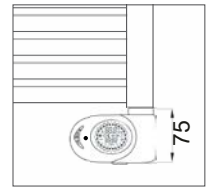

DRL STEFANIA ELECTRIC (INOX) | BADKAMERRADIATOR Met DIGITALE thermostaat & inclusief afstandbediening

DRL ART.NR.	OMSCHRIJVING	HOOGTE H (mm)	BREEDTE L (mm)	AANTAL BUIZEN	DIEPTE D (mm)	VERMOGEN (Watt)	GEWICHT (kg)
370601	Stefania Electric 1120x500 - 400 W-RVS	1120	500	26	40	400	18
370602	Stefania Electric 1435x500 - 500 W-RVS	1435	500	32	40	500	22
370603	Stefania Electric 1855x600 - 700 W-RVS	1855	600	41	40	700	32

Digitale thermostaat

Drukfouten onder voorbehoud