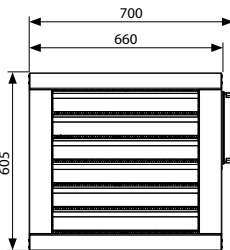

DRL (FLOWAIR) LEO EL | LUCHTVERWARMER

DRL ART.NR.	OMSCHRIJVING	HOOGTE H (mm)	BREEDTE B (mm)	DIEPTE D (mm)	VERMOGEN (kW)	GEWICHT (kg)
1110202	E-Comfort LEO EL S GBS + montageconsole	505	600	525	6/10,8	19,7
1110201	E-Comfort LEO EL L GBS + montageconsole	605	700	620	8,8/16,3/22,8	27,8
Keuze regeling:						
1108918	Flowair TS Thermostaat 3-standenregeling	130	85	32		
1119040	Flowair T-Box Touchscreen Regeling	128	113	25		

LEO EL L GBS

TYPE:	EENHEID	LEO EL S GBS	LEO EL L GBS
• Hoogte:	mm	505	605
• Breedte:	mm	600	700
• Diepte luchtverwarmer:	mm	525	620
• Verwarmings capaciteit:	kW	6,0/10,8	8,8/16,3/22,8
• Max. luchthoeveelheid:	m³/h	2000	4250
• Stroomvoorziening:	V/Hz	3 x 400	3 x 400
• Maximaal stroomverbruik:	A	15,6	33,3
• IP / Isolatieklasse ventilator:	F	54	54
• Max. akoestisch drukniveau⁽¹⁾:	dB(A)	56,3	64,1
• Max. luchtwerp⁽²⁾:	m	14	24,0
• Max. bedrijfstemperatuur:	°C	50	50
• Gewicht van unit:	kg	19,7	27,8
• Max. hoogte wandmontage:	m	3	6 m
• Max. hoogte plafondmontage:	m	4,5	6,5
• Kleur:	Grijs, behuizing staal		
• Plaatsing:	Een elektrische luchtverwarmer moet worden geplaatst conform de eisen die worden beschreven in de NEN 1010. De luchtverwarmer mag niet in aanraking komen met (spat)water, zeepresten of overmatige dampontwikkeling.		
• Garantie:	2 jaar fabrieksgarantie		
• Snelselect:	Met www.snelselect.nl kunt u snel en eenvoudig selecties maken, calculeren en bestelinformatie genereren voor uw groothandel		

⁽¹⁾ Akoestisch drukniveau gemeten op een afstand van 5m van de unit, in een ruimte met een inhoud van 1500m³ en een gemiddeld vermogen van geluid absorptie

⁽²⁾ Horizontaal bereik van isothermische stroom, bij een snelheidslimiet van 0,5 m/s

BESTEL- EN INSTALLATIEGEMAK IN ÉÉN!