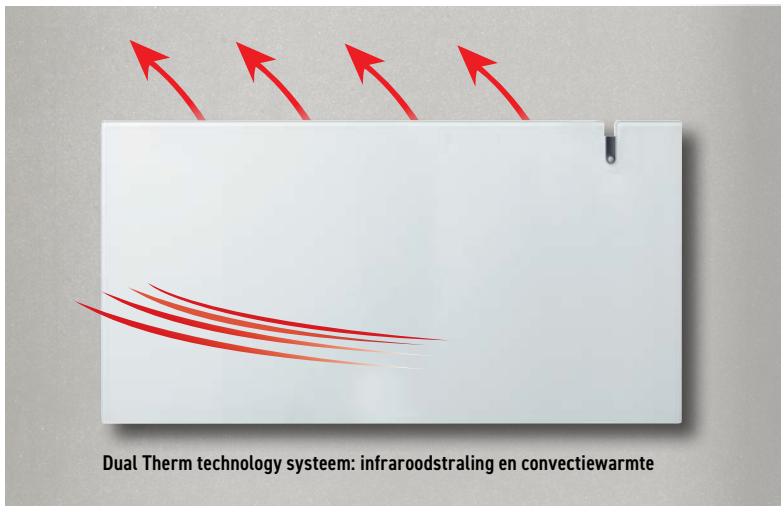

De wifi app beheert alle gegevens zoals het verbruik van het EREA infrarood-warmtepaneel