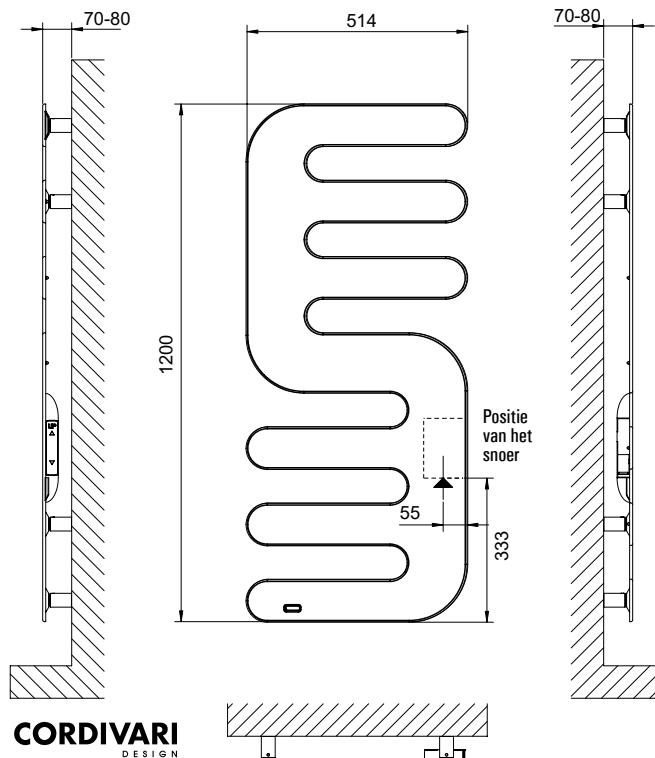

DRL HAND ELECTRIC (EXTRA SLIM) | DESIGNRADIATOR Met klokthermostaat

DRL ART.NR.	OMSCHRIJVING	KLEUR	HOOGTE H (mm)	BREEDTE B (mm)	DIEPTE D (mm)	VERMOGEN (Watt)	GEWICHT (kg)
302001	Hand Electric 1200x514 - 490 W-RAL 9010		1200	514	7	490	15,5

KLEURENKAART ACHTERIN >>

SPECIFICATIES:

- **Materiaal:** Enkele verwarmingsplaat uitgevoerd in gelakt carbon staal met een dikte van 7 mm
- **Montage:** Wandbeugel, vanaf wand tot voorkant radiator 70-80 mm
- **Voeding:** 230 Volt
- **Snoer:** Lengte 1.20 meter met aangegoten schuko stekker
- **IP isolatieklasse:** IP 44 klasse II
- **Lak proces:** Gepoedercoat met ecologisch poeder
- **Kleuren:** Wit RAL 9010, leverbaar tegen een meerprijs +30%, in Cordivari kleuren (zie kleurenkaart achterin)
- **Plaatsing:** Conform de eisen die worden beschreven in de NEN 1010. De elektrische radiator mag niet in aanraking komen met (spat)water, zeepresten of overmatige dampontwikkeling.
- **Garantie:** 2 jaar fabrieksgarantie op de elektronische componenten
  5 jaar garantie op lak
- **SnelSelect:** Met www.snelselect.nl kunt u snel en eenvoudig selecties maken, calculeren en bestelinformatie genereren voor uw groothandel.

KENMERKEN:

- Leverbaar in 1 wandmodel standaard RAL 9010, tevens in vele andere kleuren
- 640 Watt
- Thermostaat: elektronisch ErP ready
- Elektronische temperatuurregeling met digitaal display
- Energiebesparend dag- weekprogramma
- Ultradunne design radiator
- Bediening via digitale thermostaat, zijkant radiator