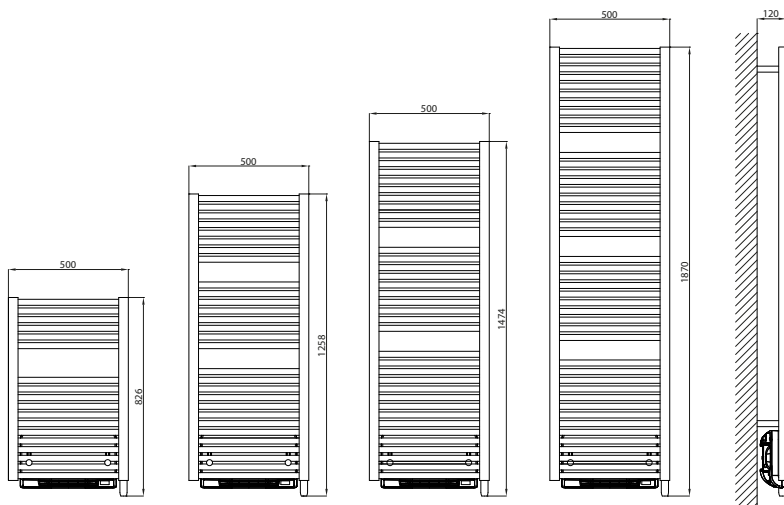

ACCESSOIRES | OPTIONEEL

J01

DRL ART.NR.	OMSCHRIJVING
905055	Handdoekbeugel t.b.v. radiator 500 Rech Chrom
905056	Handdoekbeugel t.b.v. radiator 600 Rech Chrom
905065	Handdoekbeugel t.b.v. radiator 500 Rech Wit
905066	Handdoekbeugel t.b.v. radiator 600 Rech Wit

J01 | 107

DRL ART. NR.	OMSCHRIJVING
905050	Handdoek knop set van 2 stuks Chrom
905060	Handdoek knop set van 2 stuks Wit
220053	RF Thermostaat t.b.v. Claudia BLOW (optioneel)

SPECIFICATIES

- **Materiaal:** Verticale collectoren uitgevoerd in gelakt staal (D-profiel 30x40 mm), met aangefaste ophangbeugels
  Horizontale buizen in gelakt staal ø 25 mm
- **Montage:** Wandbeugel, vanaf wand tot voorkant radiator: 120 mm
- **Voeding:** 230 Volt
- **Thermostaat:** Optioneel (separaat bestellen DRL Art.nr. 220053)
- **Snoer:** Lengte 1.20 meter met aangegoten schuko stekker
- **IP isolatieklasse:** IP 24 klasse II
- **Inhoud:** Glycol basis
- **Lak proces:** Gepoedercoat met ecologisch poeder
- **Kleur:** Wit RAL 9016, leverbaar tegen een meerprijs + 40%, in Cordivari kleuren (zie kleurenkaart achterin)
- **Plaatsing:** Conform de eisen die worden beschreven in de NEN 1010.
  De elektrische radiator mag niet in aanraking komen met (spat)water, zeepresten of overmatige dampontwikkeling.
- **Garantie:** 2 jaar fabrieksgarantie op de elektronische componenten
  5 jaar garantie op lak- en lekdichtheid
- **SnelSelect:** Met www.snelselect.nl kunt u snel en eenvoudig selecties maken, calculeren en bestelinformatie genereren voor uw groothandel.

KENMERKEN:

- Bediening via geïntegreerde fanheater thermostaat
- Leverbaar in 4 wandmodellen standaard RAL 9016, tevens in vele andere kleuren
- 1500, 1700, 1900 of 2000 Watt
- Thermostaat: elektronisch ErP ready
- Elektronische temperatuurregeling met digitaal display
- Energiebesparend dag- weekprogramma
- Extra warmteafgifte van 1000 Watt
- Bedieningsmodi: comfort, nacht, antivries, klok en 2h-timer (2 uur vol vermogen)
- Open raam detectie en bewegingssensor
- Kinderslot
- Ingebouwde RF-ontvanger voor besturing via een RF thermostaat (optioneel, separaat bestellen DRL Art.nr. 220053)
- Kleur fanheater: standaard op witte radiator: wit RAL 9003 (signaal wit)
- Kleur fanheater: standaard op gekleurde radiator: grijs RAL 7045 (tele grijs 1)