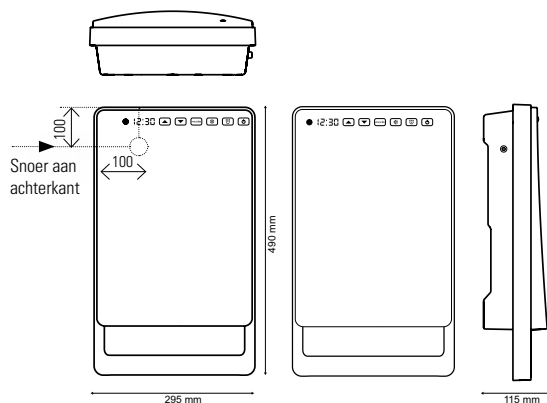

d.m.v.

I10

DRL E-COMFORT AURORA TOUCH | BADKAMER FAN HEATER

DRL ART.NR.	OMSCHRIJVING	KLEUR	HOOGTE H (mm)	BREEDTE B (mm)	DIEPTE D (mm)	VERMOGEN (Watt)	GEWICHT (kg)
225017	DRL E-Comfort Aurora Touch Wit 490x295 - 1000W - Wit		490	295	115	1000	2,55
225018	DRL E-Comfort Aurora Touch Wit 490x295 - 1800W - Wit		490	295	115	1800	2,55