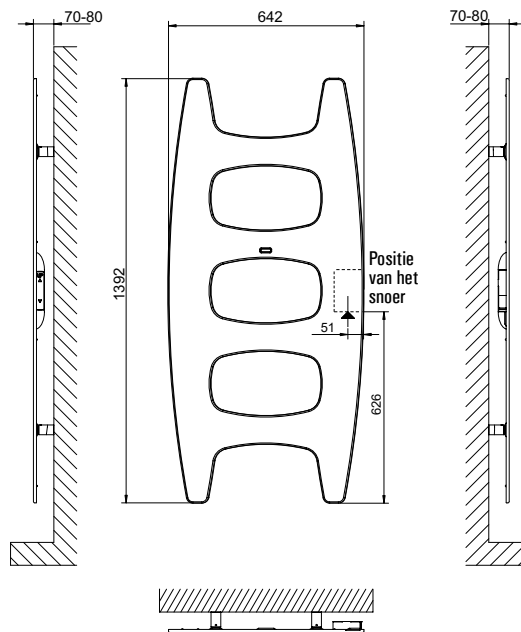

DRL MOVIE ELECTRIC (EXTRA SLIM) D | ESIGNRADIATOR Met klokthermostaat

DRL ART.NR.	OMSCHRIJVING	KLEUR	HOOGTE H (mm)	BREEDTE L (mm)	Diepte D (mm)	VERMOGEN (Watt)	GEWICHT (kg)
302102	Movie Electric 1392x642 - 640 W-RAL 9010		1392	642	7	640	18

KLEURENKAART ACHTERIN >>

CORDIVARI
DESIGN

Drukfouten onder voorbehoud

SPECIFICATIES

- **Materiaal:** Enkele verwarmingsplaat uitgevoerd in gelakt carbon staal met een dikte van 7 mm
- **Montage:** Wandbeugel, vanaf wand tot voorkant radiator 70-80 mm
- **Voeding:** 230 Volt
- **Snoer:** Lengte 1.20 meter met aangegoten schuko stekker
- **Montage:** Wandbeugel, vanaf wand tot voorkant radiator 70-80 mm
- **IP isolatieklasse:** IP 44 klasse II
- **Lak proces:** Gepoedercoat met ecologisch poeder
- **Kleuren:** Wit RAL 9010, leverbaar tegen een meerprijs +30%, in Cordivari kleuren (zie kleurenkaart achterin)
- **Plaatsing:** Conform de eisen die worden beschreven in de NEN 1010. De elektrische radiator mag niet in aanraking komen met (spat)water, zeepresten of overmatige dampontwikkeling.
- **Garantie:** 2 jaar fabrieksgarantie op de elektronische componenten
  5 jaar garantie op lak
- **SnelSelect:** Met www.snelselect.nl kunt u snel en eenvoudig selecties maken, calculeren en bestelinformatie genereren voor uw groothandel.

KENMERKEN:

- Leverbaar in 1 wandmodel standaard RAL 9010, tevens in vele andere kleuren.
- 640 Watt
- Thermostaat: elektronisch ErP ready
- Elektronische temperatuurregeling met digitaal display
- Energiebesparend dag- weekprogramma
- Bediening via digitale thermostaat, zijkant radiator

www.drl-products.nl | www.snelselect.nl