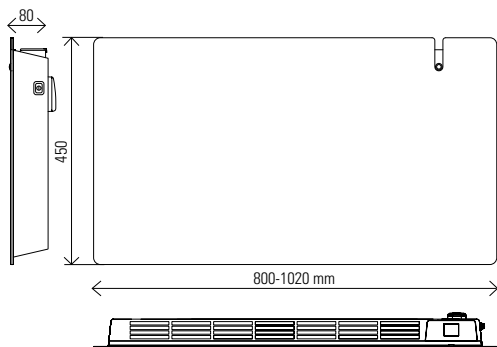

DRL E-COMFORT EREA | EREA WIFI | GLAZEN INFRAROOD RADIATOR

DRL ART.NR.	OMSCHRIJVING	KLEUR | Materiaal	HOOGTE H (mm)	BREEDTE B (mm)	DIEPTE D (mm)	VERMOGEN (Watt)	GEWICHT (kg)
212101	DRL E-Comfort Erea 450x800 - 1000W	Wit glas	450	800	80	1000	10
212102	DRL E-Comfort Erea 450x1020 - 1500W	Wit glas	450	1020	80	1500	13
212103	DRL E-Comfort Erea 450x800 - 1000W	Zwart glas	450	800	80	1000	10
212104	DRL E-Comfort Erea 450x1020 - 1500W	Zwart glas	450	1020	80	1500	13
212201	DRL E-Comfort Erea wifi 450x800 - 1000W	Wit glas	450	800	80	1000	10
212202	DRL E-Comfort Erea wifi 450x1020 - 1500W	Wit glas	450	1020	80	1500	13
212203	DRL E-Comfort Erea wifi 450x800 - 1000W	Zwart glas	450	800	80	1000	10
212204	DRL E-Comfort Erea wifi 450x1020 - 1500W	Zwart glas	450	1020	80	1500	13

EREA	A	B	C	D	E	F	G
EREA 1000 W	247.5	305	90	230	130	150	70
EREA 1500 W	190	640	90	230	130	150	70