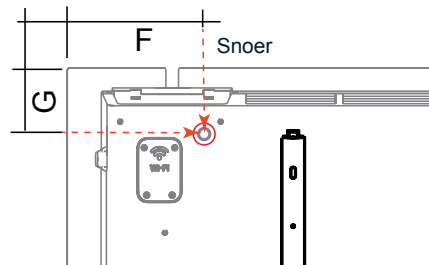

DRL E-COMFORT EREA | EREA WIFI | GLAZEN INFRAROOD RADIATOR

DRL ART.NR.	OMSCHRIJVING	KLEUR | Materiaal	HOOGTE H (mm)	BREEDTE B (mm)	DIEPTE D (mm)	VERMOGEN (Watt)	GEWICHT (kg)
212101	DRL E-Comfort Erea 450x800 - 1000W	Wit glas	450	800	80	1000	10
212102	DRL E-Comfort Erea 450x1020 - 1500W	Wit glas	450	1020	80	1500	13
212103	DRL E-Comfort Erea 450x800 - 1000W	Zwart glas	450	800	80	1000	10
212104	DRL E-Comfort Erea 450x1020 - 1500W	Zwart glas	450	1020	80	1500	13
212201	DRL E-Comfort Erea wifi 450x800 - 1000W	Wit glas	450	800	80	1000	10
212202	DRL E-Comfort Erea wifi 450x1020 - 1500W	Wit glas	450	1020	80	1500	13
212203	DRL E-Comfort Erea wifi 450x800 - 1000W	Zwart glas	450	800	80	1000	10
212204	DRL E-Comfort Erea wifi 450x1020 - 1500W	Zwart glas	450	1020	80	1500	13

EREA	A	B	C	D	E	F	G
EREA 1000 W	247.5	305	90	230	130	150	70
EREA 1500 W	190	640	90	230	130	150	70