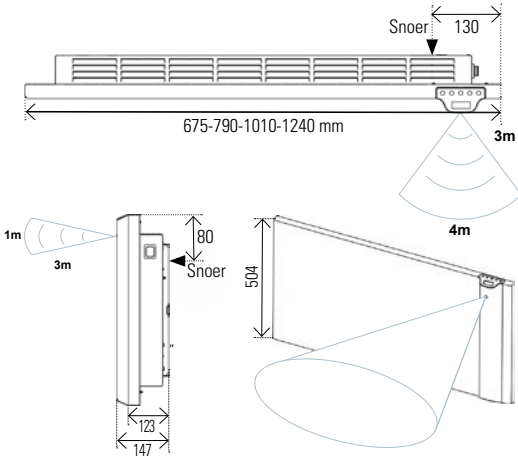

DRL E-COMFORT KLIMA | STRAKKE RADIATOR/CONVECTOR

DRL ART.NR.	OMSCHRIJVING	KLEUR	HOOGTE H (mm)	BREEDTE B (mm)	DIEPTE D (mm)	VERMOGEN (Watt)	GEWICHT (kg)
223207	DRL E-Comfort Klima 504x675 - 750W - Structuur Wit - RAL 9003	Wit - RAL 9003	504	675	123	750	6,7
223210	DRL E-Comfort Klima 504x790 - 1000W - Structuur Wit - RAL 9003	Wit - RAL 9003	504	790	123	1000	7,7
223215	DRL E-Comfort Klima 504x1010 - 1500W - Structuur Wit - RAL 9003	Wit - RAL 9003	504	1010	123	1500	9,7
223220	DRL E-Comfort Klima 504x1240 - 2000W - Structuur Wit - RAL 9003	Wit - RAL 9003	504	1240	123	2000	11,5
223009	DRL E-Comfort Klima 504x675 - 750W - Structuur Grijs - RAL 7024	Grijs - RAL 7024	504	675	123	750	6,7
223011	DRL E-Comfort Klima 504x790 - 1000W - Structuur Grijs - RAL 7024	Grijs - RAL 7024	504	790	123	1000	7,7
223016	DRL E-Comfort Klima 504x1010 - 1500W - Structuur Grijs - RAL 7024	Grijs - RAL 7024	504	1010	123	1500	9,7
223021	DRL E-Comfort Klima 504x1240 - 2000W - Structuur Grijs - RAL 7024	Grijs - RAL 7024	504	1240	123	2000	11,5
223090	DRL E-Comfort Klima 504x675 Beugel-Aluminium(optioneel)	Beugel-Aluminium(optioneel)	90	683	-	-	-

= leverbaar op bestelling

KLIMA	A	B	C	D	E
750	504	675	305	265	105
1000	504	790	305	265	105
1500	504	1010	640	265	105
2000	504	1240	640	265	105