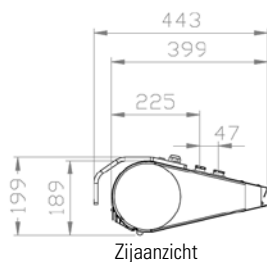

FLOWAIR distributed by DRL products