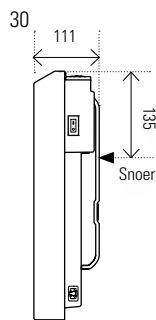

DRL E-COMFORT SIRIO | CONVECTOR

DRL ART.NR.	OMSCHRIJVING	KLEUR	HOOGTE H (mm)	BREEDTE B (mm)	DIEPTE D (mm)	VERMOGEN (Watt)	GEWICHT (kg)
222105	DRL E-Comfort Sirio 420x450 - 500W-RAL 9016		420	450	102	500	3,9
222110	DRL E-Comfort Sirio 420x650 - 1000W-RAL 9016		420	650	102	1000	5,65
222115	DRL E-Comfort Sirio 420x850 - 1500 W-RAL 9016		420	850	102	1500	7,15
222120	DRL E-Comfort Sirio 420x1050 - 2000 W-RAL 9016		420	1050	102	2000	8,6

Drukfouten onder voorbehoud

Convectiewarmte

SIRIO	Hoogte	Lengte	A (min.maait)	B	C (min.maait)	D	E
500	420	450	205	180	357	190	295
1000	420	650	209	260	400	190	295
1500	420	850	270	480	400	190	295
2000	420	1050	250	700	400	190	295

SPECIFICATIES:

- **Materiaal:** Staal
- **Voeding:** 230 Volt
- **Snoer:** Lengte 1.40 meter met aangegoten schuko stekker
- **IP klasse:** IP 24, klasse II
- **Bediening:** Via gebruiksvriendelijke digitale geïntegreerde display
- **Montage:** Wandbeugel, vanaf wand tot voorkant radiator: 111 mm
- **Kleur:** Wit RAL 9016
- **Prestatieverklaring:** NTA8800 aanwezig
- **Garantie:** 2 jaar fabrieksgarantie
- **Zone:** Een elektrische radiator moet worden geplaatst conform de eisen die worden beschreven in de NEN 1010. De radiator mag niet in aanraking komen met (spat)water, zeepresten of overmatige dampontwikkeling.
- **SnelSelect:** Met www.snselect.nl kunt u snel en eenvoudig selecties maken, calculeren en bestelinformatie genereren voor uw groothandel

KENMERKEN:

- Bediening via display
- Thermostaat: elektronisch ErP ready
- Energiebesparend dag- week programma
- Open raam detectie- en vergrendelingsfunctie
- Voordelig in verbruik door slimme regeling
- Antivorst functie
- Kinderslot