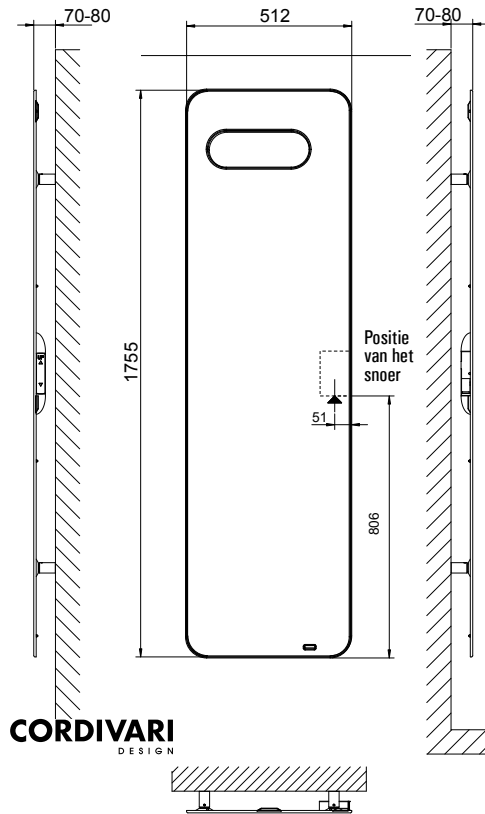

DRL BADGE ELECTRIC (EXTRA SLIM) | DESIGNRADIATOR Met klokthermostaat

DRL ART.NR.	OMSCHRIJVING	KLEUR	HOOGTE H (mm)	BREEDTE B (mm)	DIEPTE D (mm)	VERMOGEN (Watt)	GEWICHT (kg)
301901	Badge Electric 1755x512 - 750 W-RAL 9010		1755	512	7	750	28,5

KLEURENKAART ACHTERIN >>

CORDIVARI
DESIGN