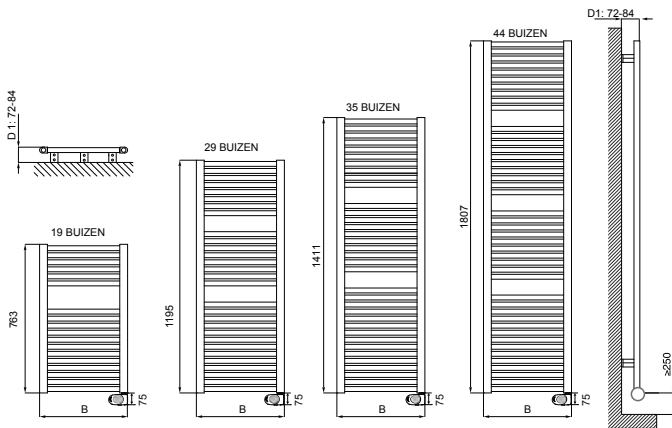

Eenvoudig te programmeren thermostaat

Dag- en weekprogrammering:

FUNCTIES

ACCESSOIRES | OPTIONEEL

J01

DRL ART.NR.	OMSCHRIJVING
905055	Handdoekbeugel t.b.v. radiator 500 Rech Chrom
905056	Handdoekbeugel t.b.v. radiator 600 Rech Chrom

J01

DRL ART. NR.	OMSCHRIJVING
905050	Handdoek knop set van 2 stuks Chrom

SPECIFICATIES

- **Materiaal:** Verticale collectoren uitgevoerd in gelakt staal (D-profiel 30x40 mm)
  Horizontale buizen in gelakt staal ø 25 mm
- **Montage:** Wandbeugel, vanaf wand tot voorkant radiator: 72-84 mm
- **Voeding:** 230 Volt
- **Snoer:** Lengte 1.20 meter met aangegoten schuko stekker
- **IP isolatieklasse:** IP 44, klasse II
- **Inhoud:** Glycol basis
- **Lak proces:** Gepoedercoat met ecologisch poeder
- **Kleur:** Mat zwart
- **Plaatsing:** Conform de eisen die worden beschreven in de NEN 1010.
  De elektrische radiator mag niet in aanraking komen met (spat)water, zeepresten of overmatige dampontwikkeling.
- **Garantie:** 2 jaar fabrieksgarantie op de elektronische componenten
  5 jaar garantie op lak- en lekdichtheid
- **SnelSelect:** Met www.snelselect.nl kunt u snel en eenvoudig selecties maken, calculeren en bestelinformatie genereren voor uw groothandel.

KENMERKEN

- Bediening via thermostaat onderaan de radiator
- Leverbaar in 12 wandmodellen in mat zwart
- 400,500,600, 700,900 of 1200 Watt
- Thermostaat: elektronisch ErP ready
- Elektronische temperatuurregeling met digitaal display
- Verlicht display
- Energiebesparend dag- weekprogramma
- Bedieningsmodi: comfort, nacht, antivries, klok en 2h-timer (2 uur vol vermogen)
- Open raam detectie
- Kinderslot
- Kleur thermostaat: standaard op mat zwarte radiator: mat zwart