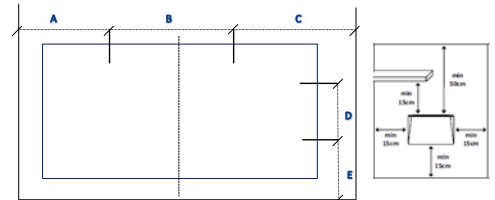

SIRIO	Hoogte	Lengte	A (min.maait)	B	C (min.maait)	D	E
500	420	450	205	180	357	190	295
1000	420	650	209	260	400	190	295
1500	420	850	270	480	400	190	295
2000	420	1050	250	700	400	190	295

Ophangbeugel achterkant