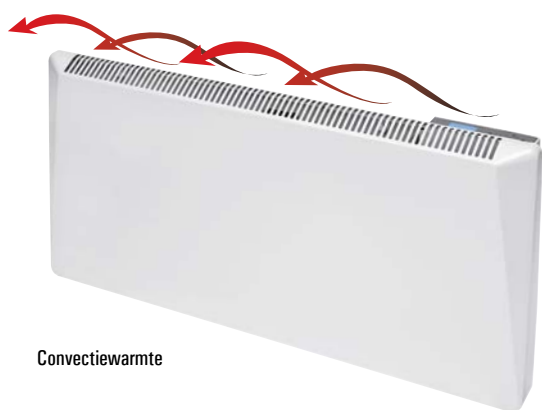

Convectiewarmte

KENMERKEN:

- Leverbaar in 4 wandmodellen in de kleur wit RAL 9016
- 500, 1000, 1500 of 2000 Watt
- Bediening via display
- Thermostaat: elektronisch ErP ready
- Energiebesparend dag- weekprogramma
- Open raam detectie- en vergrendelingsfunctie
- Voordelig in verbruik door slimme regeling
- Antivorst functie
- Kinderslot