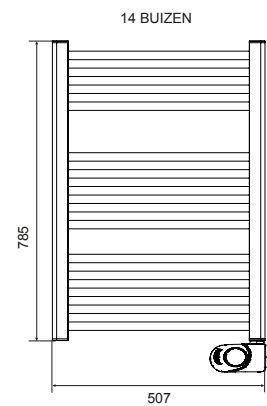

DRL E-COMFORT NOXX VLOEISTOFVRIJE BADKAMERRADIATOR Met Elektronische thermostaat

DRL ART.NR.	OMSCHRIJVING	KLEUR	HOOGTE H (mm)	BREEDTE B (mm)	AANTAL BUIZEN	DIEPTE D (mm)	VERMOGEN (Watt)	GEWICHT (kg)
212205	DRL E-Comfort Noxx 785x505 - 500W - Wit RAL 9010		658	507	14	40	500	2,9
212206	DRL E-Comfort Noxx 1100x505 - 750W - Wit RAL 9010		1100	505	20	40	750	5