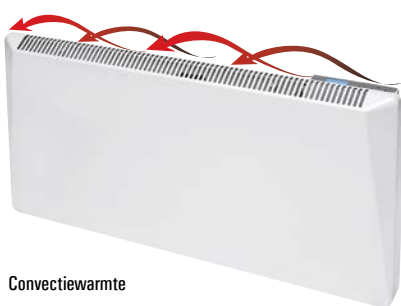

DRL E-COMFORT SIRIO | CONVECTOR

DRL ART.NR.	OMSCHRIJVING	KLEUR	HOOGTE H (mm)	BREEDTE B (mm)	DIEPTE D (mm)	VERMOGEN (Watt)	GEWICHT (kg)
222105	DRL E-Comfort Sirio 420x450 - 500W-RAL 9016		420	450	102	500	3,9
222110	DRL E-Comfort Sirio 420x650 - 1000W-RAL 9016		420	650	102	1000	5,65
222115	DRL E-Comfort Sirio 420x850 - 1500 W-RAL 9016		420	850	102	1500	7,15
222120	DRL E-Comfort Sirio 420x1050 - 2000 W-RAL 9016		420	1050	102	2000	8,6

Drukfouten onder voorbehoud

SIRIO	Hoogte	Lengte	A (min.maait)	B	C (min.maait)	D	E
500	420	450	205	180	357	190	295
1000	420	650	209	260	400	190	295
1500	420	850	270	480	400	190	295
2000	420	1050	250	700	400	190	295

SPECIFICATIES:

- **Materiaal:** Staal
- **Voeding:** 230 Volt
- **Snoer:** Lengte 1.40 meter met aangegoten schuko stekker
- **IP klasse:** IP 24, klasse II
- **Bediening:** Via gebruiksvriendelijke digitale geïntegreerde display
- **Montage:** Wandbeugel, vanaf wand tot voorkant radiator: 111 mm
- **Kleur:** Wit RAL 9016
- **Prestatieverklaring:** NTA8800 aanwezig
- **Garantie:** 2 jaar fabrieksgarantie
- **Zone:** Een elektrische radiator moet worden geplaatst conform de eisen die worden beschreven in de NEN 1010. De radiator mag niet in aanraking komen met (spat)water, zeepresten of overmatige dampontwikkeling.
- **SnelSelect:** Met www.snselect.nl kunt u snel en eenvoudig selecties maken, calculeren en bestelinformatie genereren voor uw groothandel

KENMERKEN:

- Bediening via display
- Thermostaat: elektronisch ErP ready
- Energiebesparend dag- week programma
- Open raam detectie- en vergrendelingsfunctie
- Voordelig in verbruik door slimme regeling
- Antivorst functie
- Kinderslot