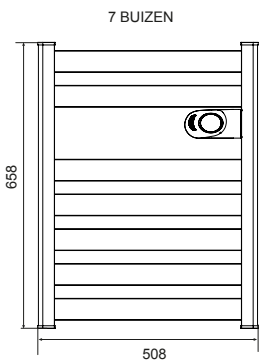

DRL E-COMFORT ZION VLOEISTOFVRIJE BADKAMERRADIATOR Met Elektronische thermostaat

DRL ART.NR.	OMSCHRIJVING	KLEUR	HOOGTE H (mm)	BREEDTE B (mm)	AANTAL BUIZEN	DIEPTE D (mm)	VERMOGEN (Watt)	GEWICHT (kg)
212207	DRL E-Comfort Zion 658x508 - 500W - Wit RAL 9010		658	508	7	40	500	3,2
212208	DRL E-Comfort Zion 898x508 - 750W - Wit RAL 9010		898	508	10	40	750	4,5
212209	DRL E-Comfort Zion 658x508 - 500W - Antraciet RAL 7016		658	508	7	40	500	3,2
212210	DRL E-Comfort Zion 898x508 - 750W - Antraciet RAL 7016		898	508	10	40	750	4,5