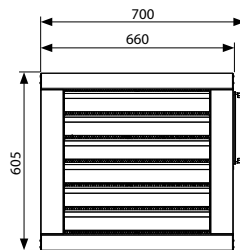

DRL (FLOWAIR) LEO EL LUCHTVERWARMER

TYPE:	EENHEID	LEO EL S GBS	LEO EL L GBS
Hoogte:	mm	505	605
Breedte:	mm	600	700
Diepte:	mm	525	620
Verwarmings capaciteit:	kW	6,0/10,8	8,8/16,3/22,8
Max. luchthoeveelheid:	m³/h	2000	4250
Stroomvoorziening:	V/Hz	3 x 400	3 x 400
Maximaal stroomverbruik:	A	15,6	33,3
IP / Isolatieklasse ventilator:	F	54	54
Max. akoestisch drukniveau⁽¹⁾:	dB(A)	56,3	64,1
Max. luchtwerp⁽²⁾:	m	14	24,0
Max. bedrijfstemperatuur:	°C	50	50
Gewicht van unit:	kg	19,7	27,8
Max. hoogte wandmontage:	m	3	6 m
Max. hoogte plafondmontage:	m	4,5	6,5
Kleur:	Grijs, behuizing staal		
Plaatsing:	Een elektrische luchtverwarmer moet worden geplaatst conform de eisen die worden beschreven in de NEN 1010. De luchtverwarmer mag niet in aanraking komen met (spat)water, zeepresten of overmatige dampontwikkeling.		
Garantie:	2 jaar fabrieksgarantie		

⁽¹⁾ Akoestisch drukniveau gemeten op een afstand van 5m van de unit, in een ruimte met een inhoud van 1500m³ en een gemiddeld vermogen van geluid absorptie

⁽²⁾ Horizontaal bereik van isothermische stroom, bij een snelheidslimiet van 0,5 m/s

Keuze regeling:

TS Thermostaat 3-standenregeling en T-Box Touchscreen Regeling

FLOWAIR distributed by DRL products

LEO EL L GBS