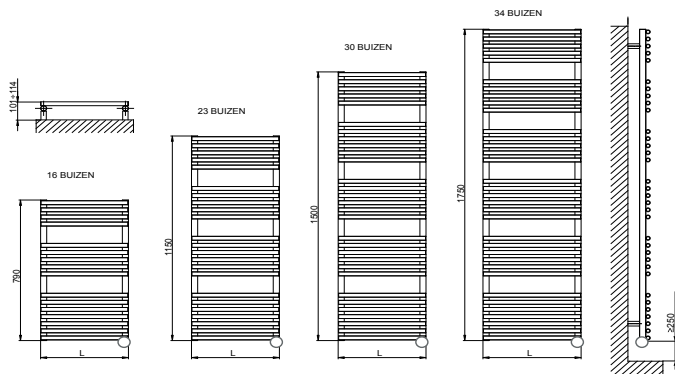

Comfort Nacht Antivries 2h-timer Programma Aan/Uit

FUNCTIES

Open raam Kinderslot detectie

CORDIVARI
DESIGN

EcoDesign thermostaat

SPECIFICATIES:

- Materiaal:** Verticale collectoren uitgevoerd in gelakt staal ϕ 30 mm. Horizontale verwarmingselementen in gelakt staal ϕ 22 mm
- Montage:** Wandbeugel, vanaf wand tot voorkant radiator: 101-114mm
- Voeding:** 230 Volt
- Snoer:** Lengte 1.20 meter met aangegoten schuko stekker
- IP isolatieklasse:** IP 44 klasse I
- Inhoud:** Glycol basis
- Lak proces:** Gepoedercoat met ecologisch poeder
- Kleuren:** Wit RAL 9010, leverbaar tegen een meerprijs +30%, in Cordivari kleuren (zie kleurenkaart achterin)
- Plaatsing:** Conform de eisen die worden beschreven in de NEN 1010. De elektrische radiator mag niet in aanraking komen met (spat)water, zeepresten of overmatige dampontwikkeling.
- Garantie:** 2 jaar fabrieksgarantie op de elektronische componenten
5 jaar garantie op lak- en lekdichtheid
- SnelSelect:** Met www.snelselect.nl kunt u snel en eenvoudig selecties maken, calculeren en bestelinformatie genereren voor uw groothandel.