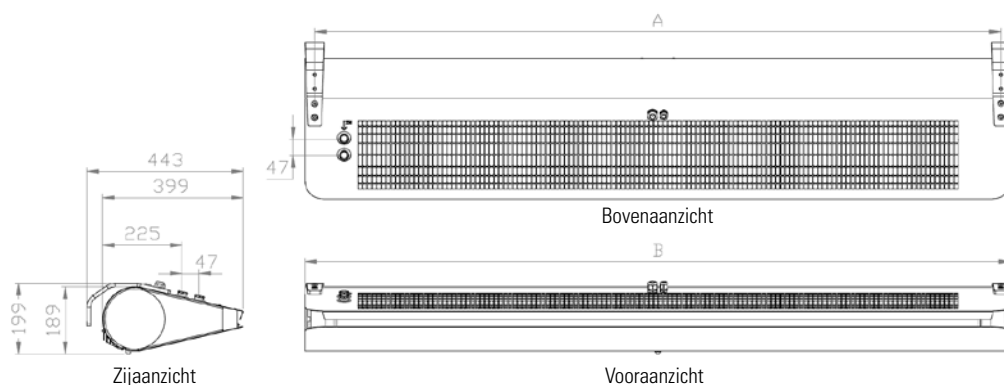

¹⁾(Medium water 80/60°C ruimte T 15°C Fan stand III)

SLIM - E - W Luchtgordijn + Montage beugels Horizontale en Verticale Montage

BESTEL- EN INSTALLATIEGEMAK IN ÉÉN!

- Compleet geleverd in één pakket
- Zeer licht van gewicht vanaf 15,1 kg
- Leverbaar in 3 lengtes; 1, 1,5 en 2 meter
- Meerdere RAL kleuren mogelijk (meerprijs)
- Plafondmontage d.m.v. draadeinden (niet meegeleverd)

FLOWAIR distributed by DRL products