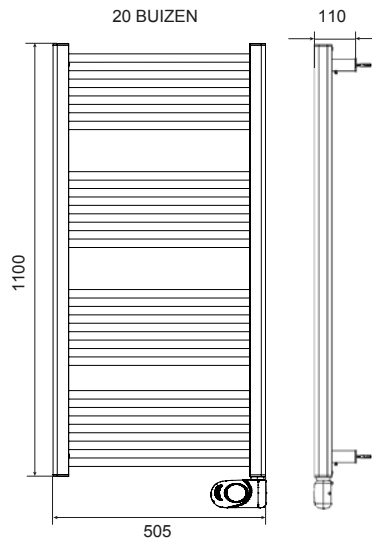

20 BUIZEN

Eenvoudig te programmeren thermostaat

Dag- en weekprogrammering:

Comfort

Nacht

Antivries

2h-timer

Programma

Aan/Uit

FUNCTIONIES

Open raam detectie

Kinderslot

NIEUW