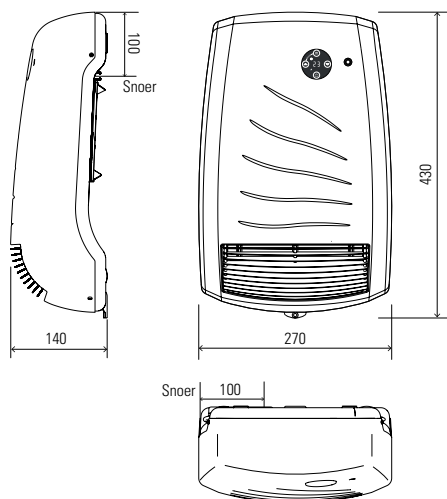

DRL E-COMFORT BALI | BADKAMER FAN HEATER

DRL ART.NR.	OMSCHRIJVING	KLEUR	HOOGTE H (mm)	BREEDTE B (mm)	DIEPTE D (mm)	VERMOGEN (Watt)	GEWICHT (kg)
225040	DRL E-Comfort BALI Fanheater 2000 W Wit RAL 9010		430	270	140	2000	3,3

Drukfouten onder voorbehoud