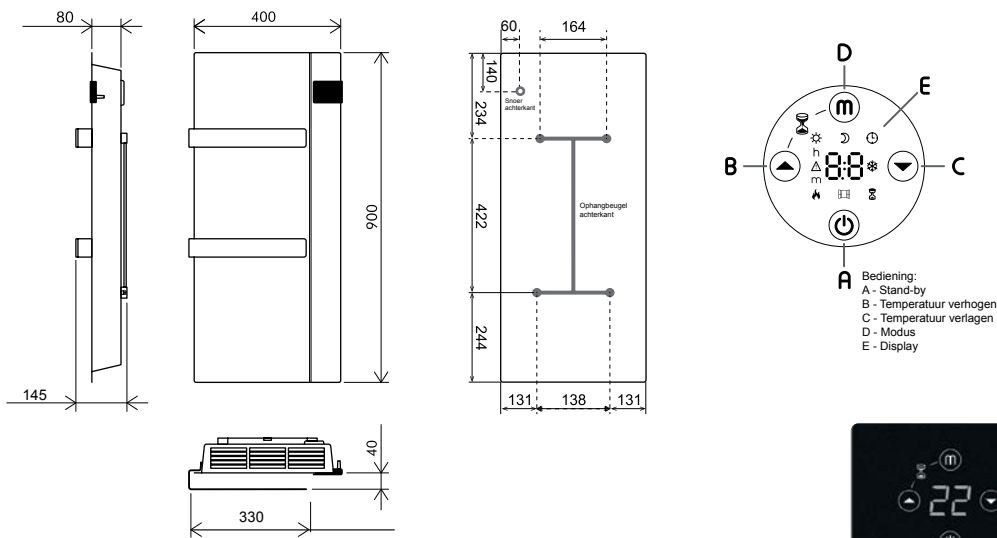

DRL E-COMFORT ONSEN | BADKAMERRADIATOR

212211	DRL E-Comfort Onsen 900x400 - 750W	Structuur Wit RAL 9003	900	400	100	750	10	435
212212	DRL E-Comfort Onsen 900x400 - 750W	Structuur Grijs RAL 7024	900	400	100	750	10	435

ONSEN: Mat gestructureerd grijs RAL 7024