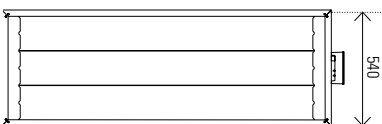

THERMO HT 55 (5250W)