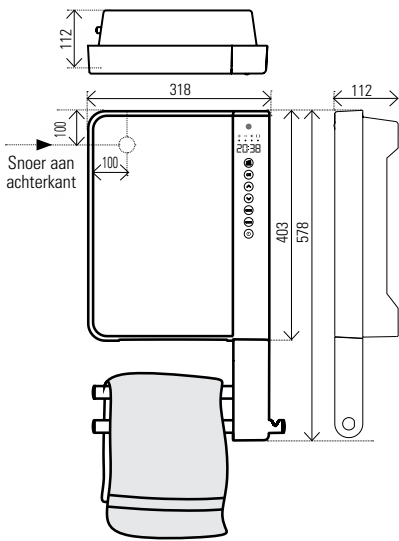

DRL E-COMFORT WINDY | BADKAMER FAN HEATER

DRL ART.NR.	OMSCHRIJVING	KLEUR	HOOGTE H (mm)	BREEDTE B (mm)	DIEPTE D (mm)	VERMOGEN (Watt)	GEWICHT (kg)
225030	DRL E-Comfort Windy 403x318 -1000/1800W - Wit		403	318	112	1000/1800	2,6
225031	DRL E-Comfort Windy 2B 578x318 -1000/1800W - Wit		578	318	112	1000/1800	2,6
225032	DRL E-Comfort Windy Visio 578x318 -1000/1800W - Spiegel		578	318	112	1000/1800	3,4