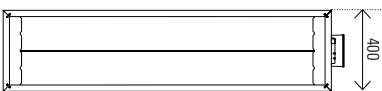

THERMO HT 39 (3500W)