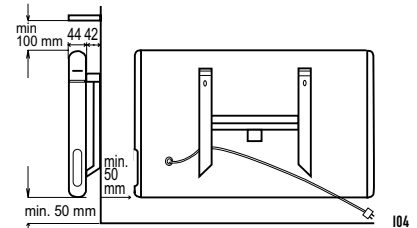

E-Comfort ROUNDLINE Eco:

Optioneel uit te breiden door een in de zijkant te plaatsen draadloze ontvanger, die communiceert met de draadloze bedienthermostaat of masterregeling.

Inclusief montagebeugel en voormonteerde snoer met aangegeven schukostekker.