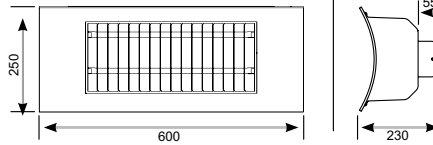

DRL E-COMFORT OASI | INFRAROOD TERRASVERWARMER

DRL ART.NR.	OMSCHRIJVING	KLEUR	HOOGTE H (mm)	BREEDTE B (mm)	DIEPTE D (mm)	VERMOGEN (Watt)	GEWICHT (Kg)	
228001	DRL E-Comfort Oasi Low Glare 250x600 - 1000-2000W	Wit	250	600	230	1000-2000	5,2	
228002	DRL E-Comfort Oasi Low Glare 250x600 - 1000-2000W	Zwart	250	600	230	1000-2000	5,2	
228000	DRL E-Comfort Oasi HT 250x600 - 2000 W	Zwart	250	600	230	2000	5,2	
228003	DRL E-Comfort Oasi Low Glare Afstandbediening verplicht (niet voor model HT)							
228004	DRL E-Comfort Oasi aluminium standaard, wit (apart bestellen)							18
228005	DRL E-Comfort Oasi aluminium standaard, zwart (apart bestellen)							18

MUIJL BEVESTIGING
(INCL BEVESTIGINGS
MATERIAAL)

25° tot 45° VERSTELBAAR
VAN BOVEN NAAR
BENEDEN

PLAFOND
BEVESTIGING

SPOTVERWARMING MET
MINIMAAL WARMTE VERLIES

ALUMINIUM STANDAARD
(APART TE BESTELLEN)

ENKEL/DUBBELZIJDIG
BEVESTIGINGSSYSTEEM

Het aantal m² dat kan worden aangewarmd is o.a. afhankelijk van type straler en beschutting van ruimte. Advies: gebruik afgesloten ruimtes vrij van tocht.

OASI model:

- Voeding:
- IP isolatieklasse:
- Beschermingsklasse:
- Snoer:
- Montage:
- Wandophangbeugels:
- Afstandbediening:
- VEREIST:

OASI Low Glare

230v ~ 50Hz/8,7 A
Klasse I
IPX5
Lengte 4 meter
Wand, plafond en standaard
Ja
Schakelt 1-6 verwarmers aan
Separaat bestellen:
OASI Low Glare afstandbediening alleen voor model Oasi Low Glare

OASI HT

230v ~ 50Hz/8,7 A
Klasse I
IPX5
Lengte 4 meter
Wand, plafond en standaard
Ja
Schakelt 1-6 verwarmers aan
Separaat bestellen:
OASI Low Glare afstandbediening alleen voor model Oasi Low Glare

- Kleur warmer:
- Kleur standaard:
- Plaatsing:
- Garantie:

Gepoedercoat, stalen behuizing in witte (alleen Low Glare of zwarte, mat gestructureerde uitvoering
Apart bestellen, aluminium (wit of zwart) max. 2 units
Conform de eisen NEN 1010. De elektrische verwarmers mag niet in aanraking komen met (spat)water, zeepresten of overmatige dampontwikkeling.
2 jaar fabrieksgarantie (exclusief. lamp)

E-Comfort OASI Low Glare Afstandbediening
(DRL Art.nr. 228003)

OASI HT kan niet afstand-bediening geschakeld worden

d.m.v.

E-Comfort OASI Standaard wit
(DRL Art.nr. 228004)

Standaard zwart
(DRL Art.nr. 228005)