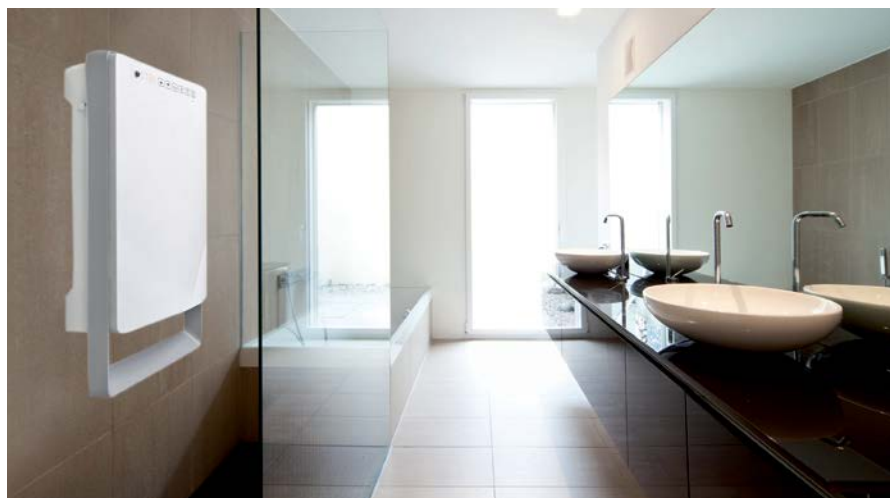

E-Comfort Aurora TOUCH WIT

SPECIFICATIES:

- Diepte: Geïnstalleerd: 115 mm
- Voeding: 230 Volt
- IP Isolatie klasse: IP 24, klasse II
- Snoer: Lengte 1.20 meter met aangegoten schuko stekker
- Kleur: Front: wit RAL 9016
  Handdoekbeugels: licht grijs RAL 9018
- Schone luchtfilter: Ja
- Geluidsarm: Ja
- Controlelampje: Ja
- Handdoekbeugel: Ja, 4 haakjes
- Plaatsing: Een elektrische radiator moet worden geplaatst conform de eisen die worden beschreven in de NEN 1010. De radiator mag niet in aanraking komen met (spat) water, zeepresten of overmatige dampontwikkeling.
- Garantie: 2 jaar fabrieksgarantie
- SnelSelect: Met www.snelselect.nl kunt u snel en eenvoudig selecties maken, calculeren en bestelinformatie genereren voor uw groothande.

KENMERKEN:

- Standaard uitgerust met vier handdoekhaken
- Bediening via tiptoetsen
- Thermostaat: elektronisch ErP ready
- Energiebesparend dag- week programma
- Open raam detectie
- Antivorst functie
- Bewegingssensor

www.drl-products.nl | www.snelselect.nl