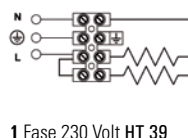

THERMO HT 22 (1750W)

THERMO HT 39 (3500W)

THERMO HT 55 (5250W)

1 FASE: 230 VOLT en/of 2/3 FASE: 400 VOLT Aansluiting

Elektrische aansluiting door bevoegd persoon uit te voeren

1 Fase 230 Volt HT 39

1 Fase 230 Volt HT 55