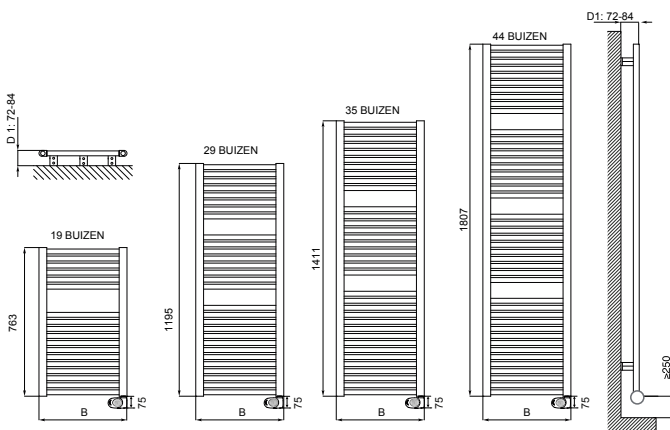

ACCESSOIRES | OPTIONEEL

J01

DRL ART.NR.	OMSCHRIJVING
905055	Handdoekbeugel t.b.v. radiator 500 Rech Chrom
905056	Handdoekbeugel t.b.v. radiator 600 Rech Chrom
905065	Handdoekbeugel t.b.v. radiator 500 Rech Wit
905066	Handdoekbeugel t.b.v. radiator 600 Rech Wit

J01

DRL ART. NR.	OMSCHRIJVING
905050	Handdoek knop set van 2 stuks Chrom
905060	Handdoek knop set van 2 stuks Wit

SPECIFICATIES:

- **Materiaal:** Verticale collectoren uitgevoerd in gelakt staal (D-profiel 30x40 mm)
  Horizontale buizen in gelakt staal ø 25 mm
- **Montage:** Wandbeugel, vanaf wand tot voorkant radiator: 72-84 mm
- **Voeding:** 230 Volt
- **Snoer:** Lengte 1.20 meter met aangegoten schuko stekker
- **IP isolatieklasse:** IP 44, klasse II
- **Inhoud:** Glycol basis
- **Lak proces:** Gepoedercoat met ecologisch poeder
- **Kleuren:** Wit RAL 9016, leverbaar tegen een meerprijs +40%, in Cordivari kleuren (zie kleurenkaart achterin)
- **Plaatsing:** Conform de eisen die worden beschreven in de NEN 1010. De elektrische radiator mag niet in aanraking komen met (spat)water, zeepresten of overmatige dampontwikkeling.
- **Garantie:** 2 jaar fabrieksgarantie op de elektronische componenten
  5 jaar garantie op lak- en lekdichtheid
- **SnelSelect:** Met www.snelselect.nl kunt u snel en eenvoudig selecties maken, calculeren en bestelinformatie genereren voor uw groothandel.

KENMERKEN:

- Bediening via thermostaat onderaan de radiator
- Leverbaar in 12 wandmodellen standaard RAL 9016, tevens in vele andere kleuren
- 400,500,600, 700,900 of 1200 Watt
- Thermostaat: elektronisch ErP ready
- Elektronische temperatuurregeling met digitaal display
- Verlicht display (**thermostaten geleverd voor 2023, onverlicht display*)
- Energiebesparend dag- weekprogramma
- Bedieningsmodi: comfort, nacht, antivries, klok en 2h-timer (2 uur vol vermogen)
- Open raam detectie
- Kinderslot
- Kleur thermostaat: standaard op witte radiator: wit
- Kleur thermostaat: standaard op gekleurde radiator: chrom