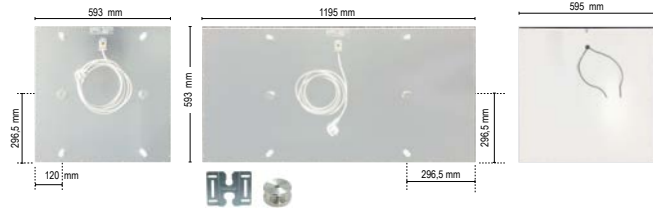

www.drl-products.nl | www.snelselect.nl

DRL E-COMFORT DIGEL HEAT | INFRAROODPANEEL WAND+PLAFOND

DRL ART.NR.	OMSCHRIJVING	KLEUR	LENGTE L (mm)	BREEDTE B (mm)	DIEPTÉ D (mm)	VERMOGEN (Watt)	GEWICHT (kg)	MONTAGE
226201	DRL E-Comfort Digel Heat ST IR-Paneel 593x593 - 400W-RAL 9016		593	593	20	400	8	Wand/Plafond
226202	DRL E-Comfort Digel Heat ST IR-Paneel 593x1195 - 800W-RAL 9016		593	1195	20	800	16	Wand/Plafond
226211	DRL E-Comfort Digel Heat AL IR-Paneel 595x595 - 420W-RAL 9016		595	595	20	420	2,2	Plafond
226222	DRL E-Comfort Digel Heat Draadloze klokthermostaat							Wand
226223	DRL E-Comfort Digel Heat Draadloze ontvanger							Wand/Plafond
226224	DRL E-Comfort Digel Heat Draadloze ontvanger (plug-in module)							Wand
226221	DRL E-Comfort Digel Heat TYDOM 1.0 Internet Controle Station							Wand