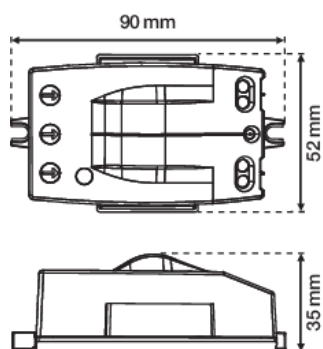

## Detectiebereik

H	Towards Ceiling	Towards Wall
2 m	∅ 10 m	5 m
3 m	∅ 10 m	5 m
4 m	∅ 10 m	5 m
5 m	∅ 10 m	5 m

H	Towards Ceiling	Towards Wall
2 m	10 m	5 m
3 m	10 m	5 m
4 m	10 m	5 m
5 m	10 m	5 m

## Technische gegevens

Configuratie	standalone
Voedingsspanning	230 Vac
Detector output	230 V (ON/OFF)
Maximaal stroomverbruik	5.22 mA
Uitschakelvertraging	10 sec – 300 sec
Maximale nominale waarde vermogenschakelaar	-10
Detectiehoek	360 °
Minimale omgevingstemperatuur	-20 °C
Maximale omgevingstemperatuur	+70 °C
Montagehoogte	2 m – 5 m
Afwerkingskleur	wit
Afmetingen (HxBxD)	90 mm x 52 mm x 35 mm
Beschermingsgraad	IP20
Slagvastheid	IK02
Instellingen wijzigen	Potentiometers

## Afmetingen