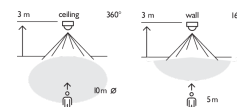

Detectiebereik

H	Towards Ceiling	Towards Wall
2 m	∅ 10 m	5 m
3 m	∅ 10 m	5 m
4 m	∅ 10 m	5 m
5 m	∅ 10 m	5 m