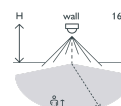

Afwerkingskleur: wit

Compatible secondary detectors:

Compatible master detectors:

- Afzonderlijke instelling van lux, tijd en gevoeligheid
- 360° detectie bij plafondmontage, 160° bij muurmontage

Bewegingsmelder voor gebruik in verlichtingsarmaturen...

## Detectiebereik

H	Towards Ceiling	Towards Wall
2 m	∅ 10 m	5 m
3 m	∅ 10 m	5 m
4 m	∅ 10 m	5 m
5 m	∅ 10 m	5 m

H	Towards Ceiling	Towards Wall
2 m	10 m	5 m
3 m	10 m	5 m
4 m	10 m	5 m
5 m	10 m	5 m

## Technische gegevens

Configuratie	standalone
Voedingsspanning	230 Vac
Detector output	230 V (ON/OFF)
Maximaal stroomverbruik	5.22 mA
Uitschakelvertraging	10 sec – 300 sec
Maximale nominale waarde vermogenschakelaar	-10
Detectiehoek	360 °
Minimale omgevingstemperatuur	-20 °C
Maximale omgevingstemperatuur	+70 °C
Montagehoogte	2 m – 5 m
Afwerkingskleur	wit
Afmetingen (HxBxD)	90 mm x 52 mm x 35 mm
Beschermingsgraad	IP20
Slagvastheid	IK02
Instellingen wijzigen	Potentiometers