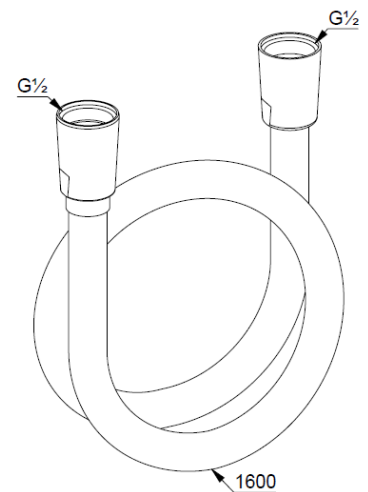

## Technische Daten/ Technical Data

KLUDI SUPARAFLEX

Brauseschlauch

DN 15

Artikel- Nr.: 6107253-00

Oberfläche:

53 mattweiß

Artikeltext

Hersteller KLUDI GmbH & Co. KG

Typ: KLUDI SUPARAFLEX

Brauseschlauch

Artikel- Nr.: 6107253-00

Brauseschlauch

kunststoffummantelt

mit Metalleffekt

mit konischen Mutttern

verdrehicher

G1/2 x G1/2 x 1600mm

Produktabbildung/ Product picture

Maßzeichnung/ Dimensional drawing

Durchfluss/ Flow rate