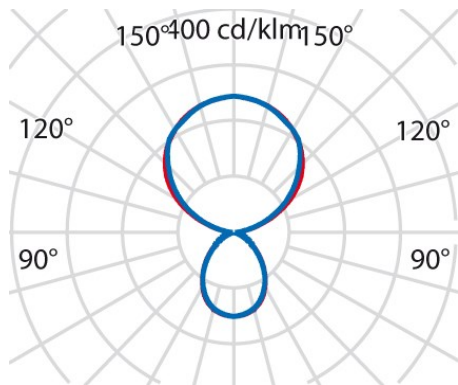

Fotometrische gegevens