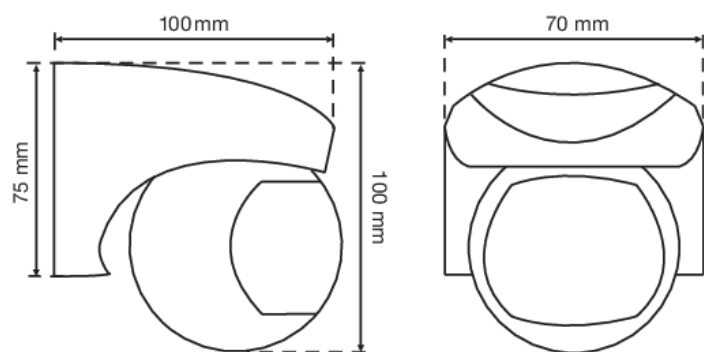

Bewegingsmelder, 230 V, 11 m, 200°, IP44, voor opbouw, wit

351-03160

Deze 1-kanaals buitenbewegingsmelder is geschikt voor gebruik bij opritten of in tuinen. Het detectiebereik is 11 meter. Het detectiegebied kan opgedeeld worden met behulp van een aanpasbaar afschermmasker. De bewegingssensor kan perfect gericht worden. Het toestel heeft een ingebouwde lichtsensor en schakelt de verlichting automatisch of manueel via een drukknop N.G. aan (afzonderlijk te bestellen). Na de ingestelde vertragingstijd wordt het licht automatisch uitgeschakeld.

Afwerkingskleur: wit

Compatible secondary detectors:

Compatible master detectors:

Technische kenmerken

Bewegingsmelder, 230 V, 11 m, 200°, IP44, voor opbouw, wit.

- Technologie detector: PIR
- Voedingsspanning: 230 Vac
- Detector output: 230 V (ON/OFF)
- Maximale nominale waarde vermogenschakelaar: -10
- Aantal kanalen: 1
- Detectiebereik (PIR): \varnothing 11 m vanop een hoogte van 3 m
- Gebruik: buiten
- Type contact: N.O.
- : 70 mm x 100 mm x 100 mm
- : 70 mm x 100 mm
- Instellingen wijzigen: Potentiometers
- Compatible master detectors:
- Compatible secondary detectors:
- Compatible controls:
- Beschermingsgraad: IP44
- Slagvastheid: IK02
- Beschermingsklasse: Klasse II-toestel: ZLVS (zeer lage veiligheidsspanning), onafhankelijk toestel

Afmetingen

Aansluitschema