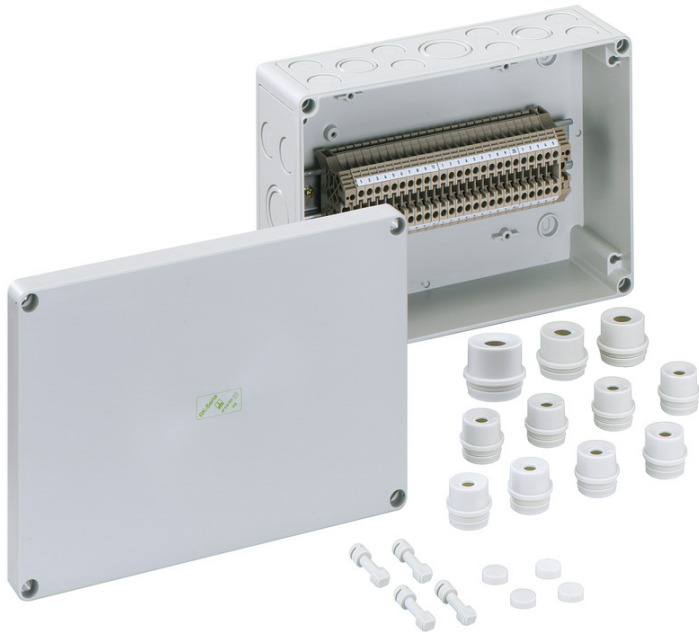

Rijenklembekleding

RKi 4/25-25x4²

RKi 4/25-25x4²

Rijenklembekleding

AANPASBAAR

Artikelnummer: 63502501

Afmetingen: 254 x 180 x 90 mm

Rijenklembekleding, met beschermingsgraad IP54/IP66, nominale doorsnede 4 mm², U_i=400V AC, polycarbonaat, montage openingen aan de binnenzijde, voor industriële installaties en beschermde buiteninstallaties

Voorzien van 25 schroefklemmen 4mm² (type Weidmüller WDU 4)

Meegeleverd toebehoren:

8 invoerwartels IP54 M20 afdichtbereik 8 - 13,5 mm, 2

invoerwartels IP54 M25 afdichtbereik 9 - 18,5 mm, 1

invoerwartel IP54 M32 afdichtbereik 13 - 23 mm

Breedte:	254 mm
Lengte:	180 mm
Hoogte:	90 mm
Gewicht:	1.075 kg

Materiaal eigenschappen

uv-bestendig:	ja
halogeenvrij:	ja
Ontvlambaarheidsklasse volgens UL94:	V2
Gloeidraadbestendigheid:	960 °C (EN 60695-2-11)

Materiaal

Materiaal onderbak:	Polycarbonaat
Materiaal deksel:	Polycarbonaat
Materiaal afdichting:	Polyurethaan
Materiaal dekselschroef:	Polyamide, glasvezelversterkt

Toebehoren

[19000101 - HBA - Snelopener](#)