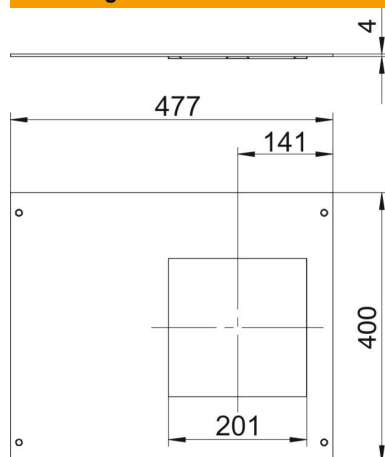

# Technisch specificatieblad

Montagedeksel voor GES4, lengte 400 mm

Artikelnummer: 7425064

Met montageopening voor de inbouw van een inbouweenheid met nominale grootte 4. De montageopening is met een dekselblindplaat afgesloten. Dekselbevestigingsschroeven worden meegeleverd.

## Stamgegevens

Artikelnummer	7425064
Type	OKA D 500 4
Omschrijving 1	Montagedeksel
Omschrijving 2	voor inbouweenheid GES4
Fabrikant	OBO
Dimensie	400x500x4
Materiaal	Staal
Oppervlak	bandverzinkt
Oppervlaktenorm	DIN EN 10346
Kleinste verkoop-eenheid	1
Eenheid van hoeveelheid	Stuk
Gewicht	570 kg
Eenheid gewicht	kg/100 st.
CO <sub>2</sub> -voetafdruk (GWP) van wieg tot poort	20,4079 kg CO <sub>2</sub> e / 1 Stuk

# Technisch specificatieblad

Montagedeksel voor GES4, lengte 400 mm

Artikelnummer: 7425064

## Afmetingen

Lengte	400 mm
Breedte	500 mm
Maat a	201 mm
Maat A	477 mm
Maat c	141 mm