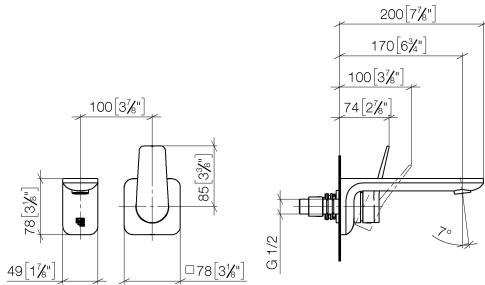

LISSÉ Waschtisch-Wand-Einhandatterie ohne Ablaufgarnitur - Dark Platinum gebürstet

LISSÉ

36 860 845

- Ausladung 170 mm
- starrer Auslauf
- runder luftangereicherter Strahl
- Bohrungsdurchmesser Auslauf 37 mm
- Bohrungsdurchmesser Einhandatterie 57 mm
- Rosette 78 x 78 mm
- Durchfluss max. 5,7 l/min
- bleifrei
- Dieses Produkt leistet einen Beitrag zur Erfüllung der Vorgaben von nachhaltigen Gebäudezertifizierungen, z.B. LEED®, BREEAM®, DGNB

UP-Wand-Einhandatterie - 35 860 970 90

- Max. Einbautiefe 95 mm
- Min. Einbautiefe 80 mm

Empfohlenes Zubehör

Ablaufgarnitur mit Zugknopf für Standmontage 1 1/4" - Dark Platinum gebürstet 10 200 970-99

**LISSÉ Waschtisch-Wand-Einhandbatterie ohne Ablaufgarnitur - Dark Platinum
gebürstet**

LISSÉ

36 860 845
mm [inches]

Durchflussdiagramm

Codes & Standards

EN 817

EPA WaterSense

NSF372

NSF61