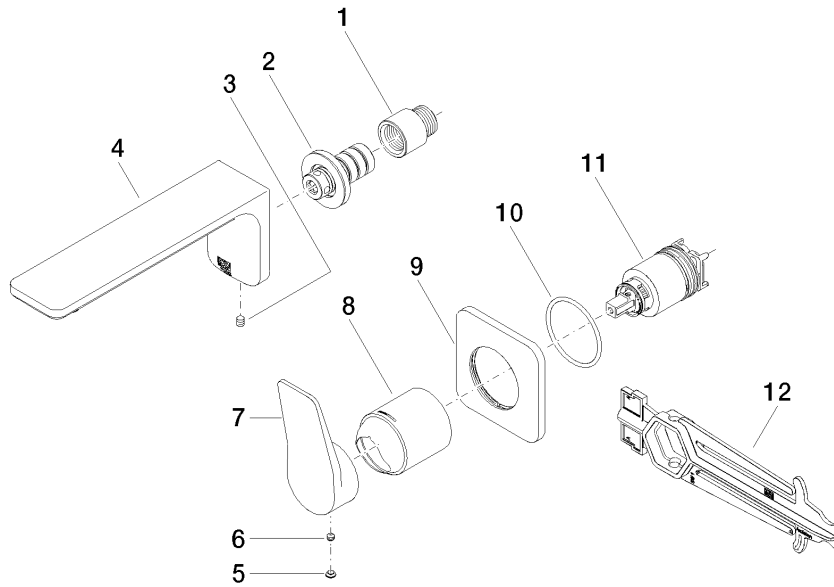

IAPMO_8834

IAPMO_6397

DVGW_DW-
6512DN0

IAPMO_N-4976

36 860 845

Produktversion von 4/1/2024

LISSÉ Waschtisch-Wand-Einhandbatterie ohne Ablaufgarnitur - Dark Platinum
gebürstet

LISSÉ

36 860 845

Ersatzteilstückliste

Produktversion von 4/1/2024

Nr.	Artikelnummer	Benennung	Verbaumenge	Lieferzeit
	09 24 03 072 10 90	Verlängerung 1/2" x 20 mm -	12	2