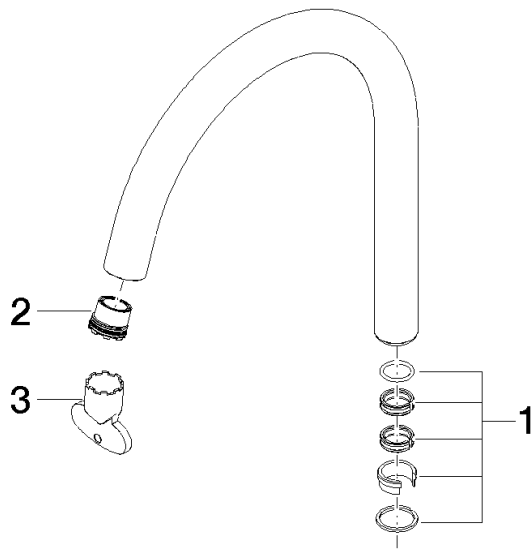

Auslauf für Waschtisch Stand 167 mm, 5,7 l/min. - Schwarz matt

90 28 22 320 00

Auslauf für Waschtisch Stand 167 mm, 5,7 l/min. - Schwarz matt

90 28 22 320 00

Auslauf für Waschtisch Stand 167 mm, 5,7 l/min. - Schwarz matt

90 28 22 320 00

Auslauf für Waschtisch Stand 167 mm, 5,7 l/min. - Schwarz matt

90 28 22 320 00

Produktversion bis 10/1/2020

Produktversion ab 10/1/2020

Auslauf für Waschtisch Stand 167 mm, 5,7 l/min. - Schwarz matt

90 28 22 320 00

Ersatzteilstückliste

Produktversion bis 10/1/2020

Produktversion ab 10/1/2020

Nr.	Artikelnummer	Benennung	Verbaumenge	Lieferzeit
	90 28 10 166 00 90	Dichtungssatz Ø 22 x 50 mm -	3	2