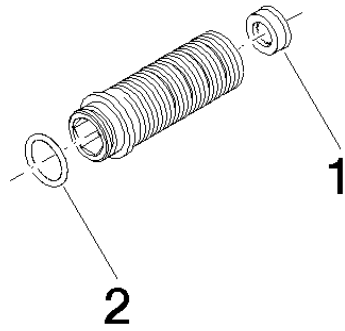

Nippel Ø 23,2 x 63,5 mm, 9,5 l/min. -

90 24 03 199 00 90

Nippel Ø 23,2 x 63,5 mm, 9,5 l/min. -

90 24 03 199 00 90

Nippel Ø 23,2 x 63,5 mm, 9,5 l/min. -

90 24 03 199 00 90

Nippel Ø 23,2 x 63,5 mm, 9,5 l/min. -

90 24 03 199 00 90

Nippel Ø 23,2 x 63,5 mm, 9,5 l/min. -

90 24 03 199 00 90

Ersatzteilstückliste

Nr.	Artikelnummer	Benennung	Verbaumenge	Lieferzeit
	09 23 01 134 90	Durchflussbegrenzer grau 9,5 l/min. -	2	2