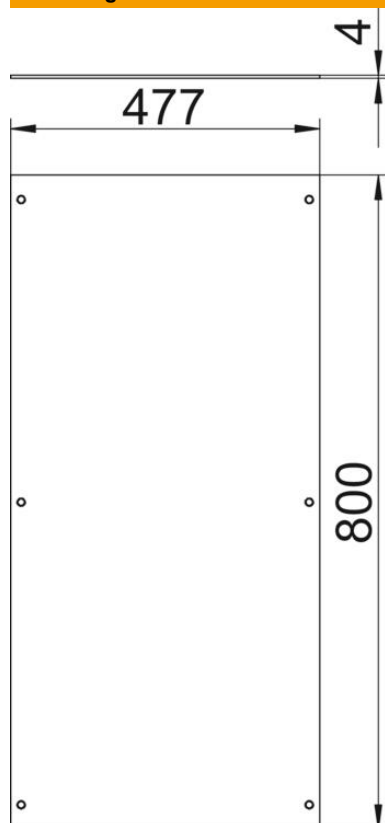

# Technisch specificatieblad

Montagedeksel, blind, lengte 800 mm

Artikelnummer: 7425006

Voor het blind afdekken van een kanaal. Dekselbevestigingsschroeven worden meegeleverd.

**St** Staal

**FS** sendzimir verzinkt

## Stamgegevens

Artikelnummer	7425006
Type	OKA D 500
Omschrijving 1	Montagedeksel
Omschrijving 2	blind
Fabrikant	OBO
Dimensie	800x500x4
Materiaal	Staal
Oppervlak	bandverzinkt
Oppervlaktenorm	DIN EN 10346
Kleinste verkoop-eenheid	1
Eenheid van hoeveelheid	Stuk
Gewicht	1192 kg
Eenheid gewicht	kg/100 st.
CO <sub>2</sub> -voetafdruk (GWP) van wieg tot poort	34,7812 kg CO <sub>2</sub> e / 1 Stuk

# Technisch specificatieblad

Montagedeksel, blind, lengte 800 mm

Artikelnummer: 7425006

## Afmetingen

Lengte	800 mm
Breedte	500 mm
Maat A	477 mm