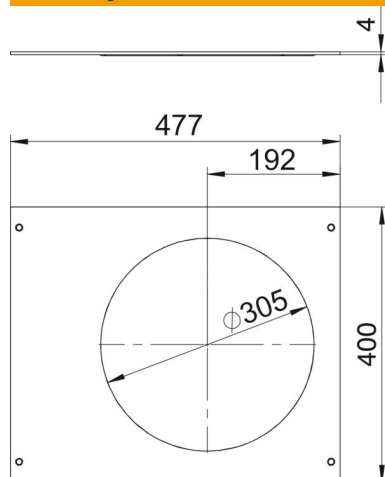

Technisch specificatieblad

Montagedeksel voor GESR9, lengte 400 mm

Artikelnummer: 7425122

Met montageopening voor de inbouw van een inbouweenheid met nominale grootte R9. De montageopening is met een dekselblindplaat afgesloten. Dekselbevestigingsschroeven worden meegeleverd.

St Staal

FS sendzimir verzinkt

Stamgegevens

Artikelnummer	7425122
Type	OKA D 500 R9
Omschrijving 1	Montagedeksel
Omschrijving 2	voor inbouweenheid GESR9
Fabrikant	OBO
Dimensie	400x500x4
Materiaal	Staal
Oppervlak	bandverzinkt
Oppervlaktenorm	DIN EN 10346
Kleinste verkoop-eenheid	1
Eenheid van hoeveelheid	Stuk
Gewicht	570 kg
Eenheid gewicht	kg/100 st.
CO ₂ -voetafdruk (GWP) van wieg tot poort	23,5721 kg CO ₂ e / 1 Stuk

Technisch specificatieblad

Montagedeksel voor GESR9, lengte 400 mm

Artikelnummer: 7425122

Afmetingen

Lengte	400 mm
Breedte	500 mm
Maat A	477 mm
Maat c	192 mm
Maat d Ø	305 mm

Technische gegevens

Afdekking montage-opening	ja
Aantal montage-openingen	1
Dekselbevestiging borgend	nee
Materiaaldikte	4 mm
Montage-opening	Rond
Montage-opening	Voor inbouweenheid