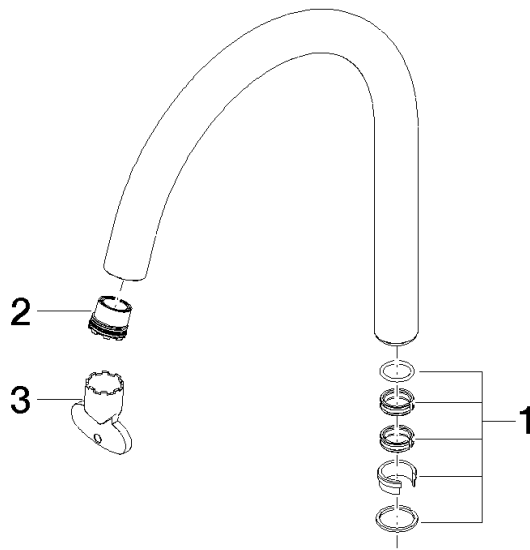

Auslauf für Waschtisch Stand 167 mm, 5,7 l/min. - Platin gebürstet

90 28 22 320 00

Auslauf für Waschtisch Stand 167 mm, 5,7 l/min. - Platin gebürstet

90 28 22 320 00

Auslauf für Waschtisch Stand 167 mm, 5,7 l/min. - Platin gebürstet

90 28 22 320 00

Auslauf für Waschtisch Stand 167 mm, 5,7 l/min. - Platin gebürstet

90 28 22 320 00

Produktversion bis 10/1/2020

Produktversion ab 10/1/2020

Auslauf für Waschtisch Stand 167 mm, 5,7 l/min. - Platin gebürstet

90 28 22 320 00

Ersatzteilstückliste

Produktversion bis 10/1/2020

Produktversion ab 10/1/2020

Nr.	Artikelnummer	Benennung	Verbaumenge	Lieferzeit
	90 28 10 166 00 90	Dichtungssatz Ø 22 x 50 mm -	3	2