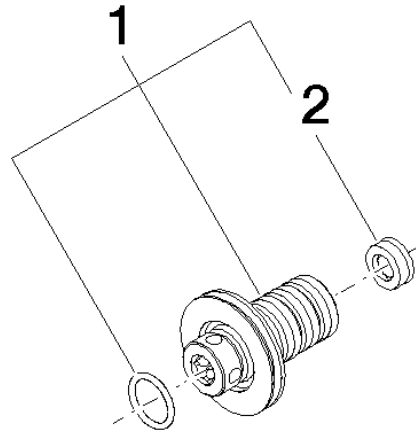

Nippel Set -

90 24 03 108 02 90

Nippel Set -

90 24 03 108 02 90

Nippel Set -

90 24 03 108 02 90

Nippel Set -

90 24 03 108 02 90

Nippel Set -

90 24 03 108 02 90

Ersatzteilstückliste

Nr.	Artikelnummer	Benennung	Verbaumenge	Lieferzeit
	09 23 01 057 90	Durchflussbegrenzer rot 26,5 l/min. -	1	2