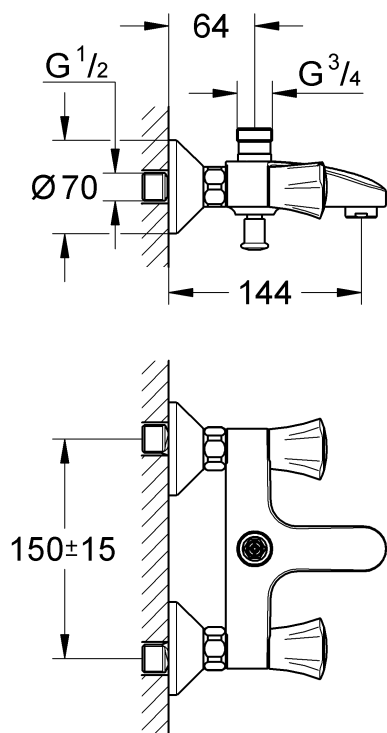

25 460

25 453

26 308

26 009  
26 015

26 330

DIN  
1988

DIN EN  
806

max.  
70° 60°

max.  
0,5 10 5 1

recommended

\*19 377  
30mm

1

2

SERVICE

*07 130	+20	*19 377	30mm	*48 013	
---------	-----	---------	------	---------	--

Pure Freude an Wasser