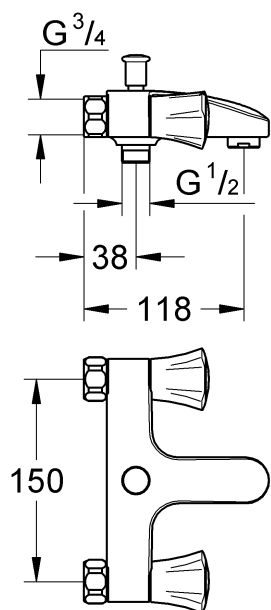

25 450  
25 460

26 330

25 452

26 009  
26 015

25 453

26 308

25 450

25 452

25 460

25 453

26 308

26 009  
26 015

26 330

DIN  
1988

DIN EN  
806

max.  
70° 60°

max.  
0,5 10 5 1

recommended

\*19 377  
30mm

1

2

SERVICE

*07 130	+20	*19 377	30mm	*48 013	
---------	-----	---------	------	---------	--

Pure Freude an Wasser