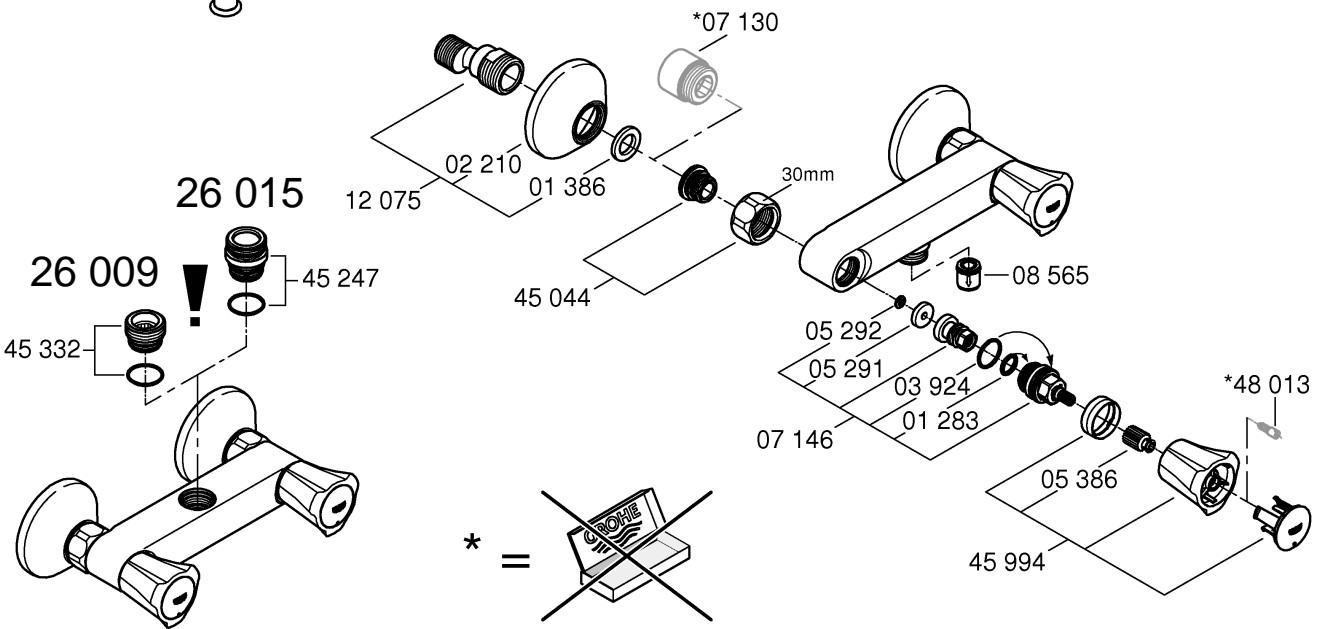

25 460

25 453

26 308

26 009  
26 015

26 330

DIN  
1988

DIN EN  
806

max.  
70° 60°

max.  
0,5 10 5 1

recommended

\*19 377  
30mm

1

2

SERVICE

*07 130	+20	*19 377	30mm	*48 013	
---------	-----	---------	------	---------	--

Pure Freude an Wasser