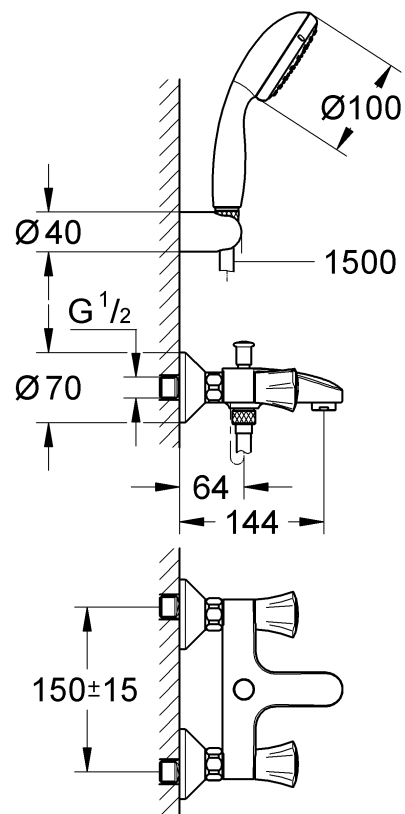

25 450  
25 460

26 330

25 452

26 009  
26 015

25 453

26 308

25 450

25 452

25 460

25 453

26 308

26 009  
26 015

26 330

DIN  
1988

DIN EN  
806

max.  
70° 60°

max.  
0,5 10 5 1

recommended

\*19 377  
30mm

1

2

SERVICE

*07 130	+20	*19 377	30mm	*48 013	
---------	-----	---------	------	---------	--

Pure Freude an Wasser