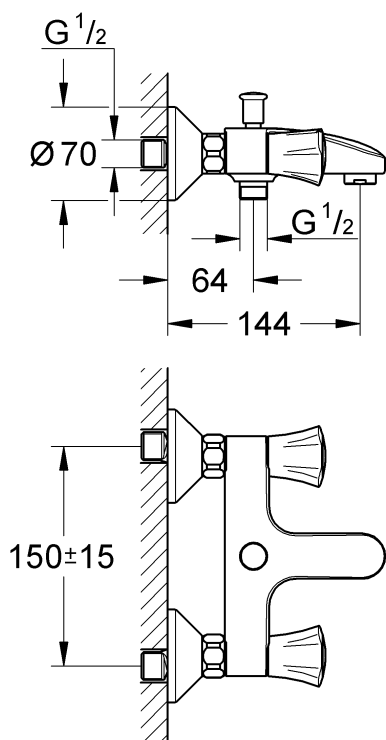

25 450

25 452

25 460

25 453

26 308

26 009
26 015

26 330