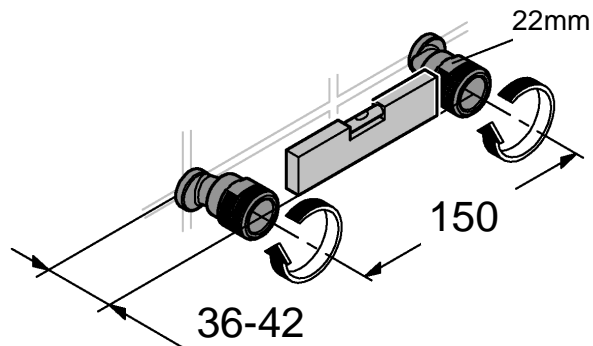

25 460

25 453

26 308

26 009  
26 015

26 330

DIN  
1988

DIN EN  
806

max.  
70° 60°

max.  
0,5 10 5 1

recommended

\*19 377  
30mm

1

2

SERVICE

*07 130	+20	*19 377	30mm	*48 013	
---------	-----	---------	------	---------	--

Pure Freude an Wasser