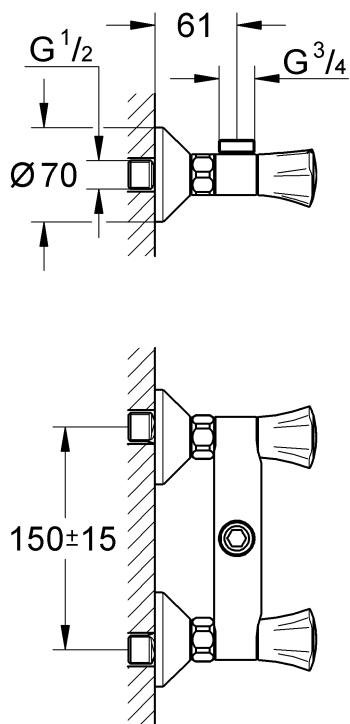

25 460

25 453

26 308

26 009  
26 015

26 330

DIN  
1988

DIN EN  
806

max.  
70° 60°

max.  
0,5 10 5 1

recommended

\*19 377  
30mm

1

2

SERVICE

*07 130	+20	*19 377	30mm	*48 013	
---------	-----	---------	------	---------	--

Pure Freude an Wasser