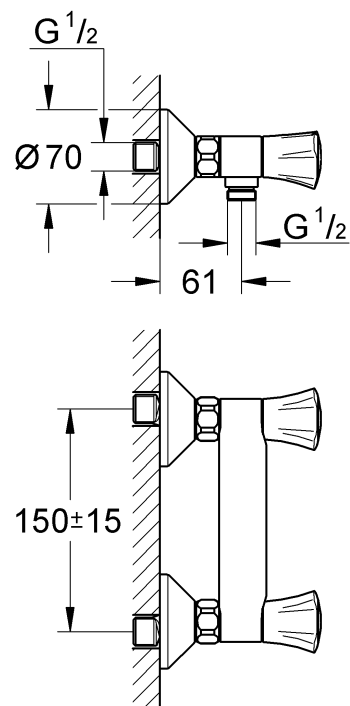

25 460

25 453

26 308

26 009  
26 015

26 330

DIN  
1988

DIN EN  
806

max.  
70° 60°

max.  
0,5 10 5 1

recommended

\*19 377  
30mm

1

2

SERVICE

*07 130	+20	*19 377	30mm	*48 013	
---------	-----	---------	------	---------	--

Pure Freude an Wasser