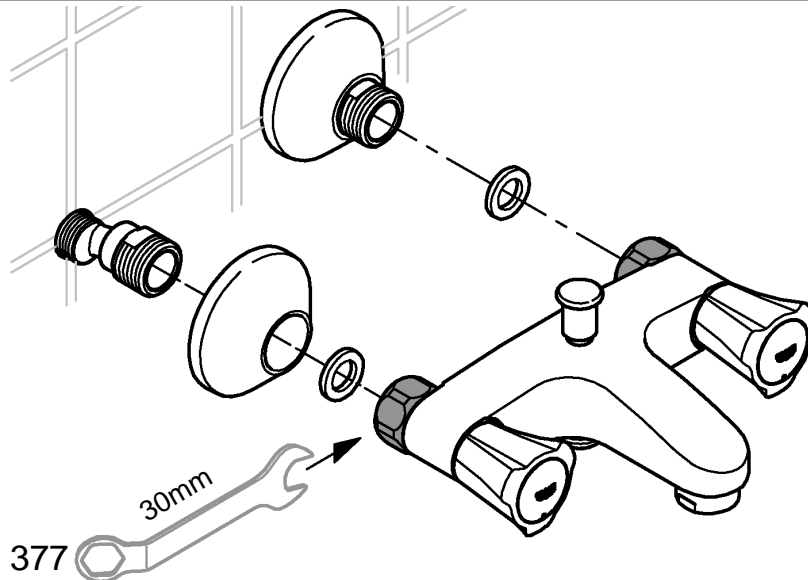

max.  
0,5 10 5 1

recommended

\*19 377  
30mm

1

2

SERVICE

*07 130	+20	*19 377	30mm	*48 013	
---------	-----	---------	------	---------	--

Pure Freude an Wasser