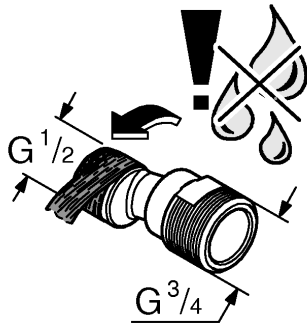

max.  
0,5 10 5 1

recommended

\*19 377  
30mm

1

2

SERVICE

*07 130	+20	*19 377	30mm	*48 013	
---------	-----	---------	------	---------	--

Pure Freude an Wasser