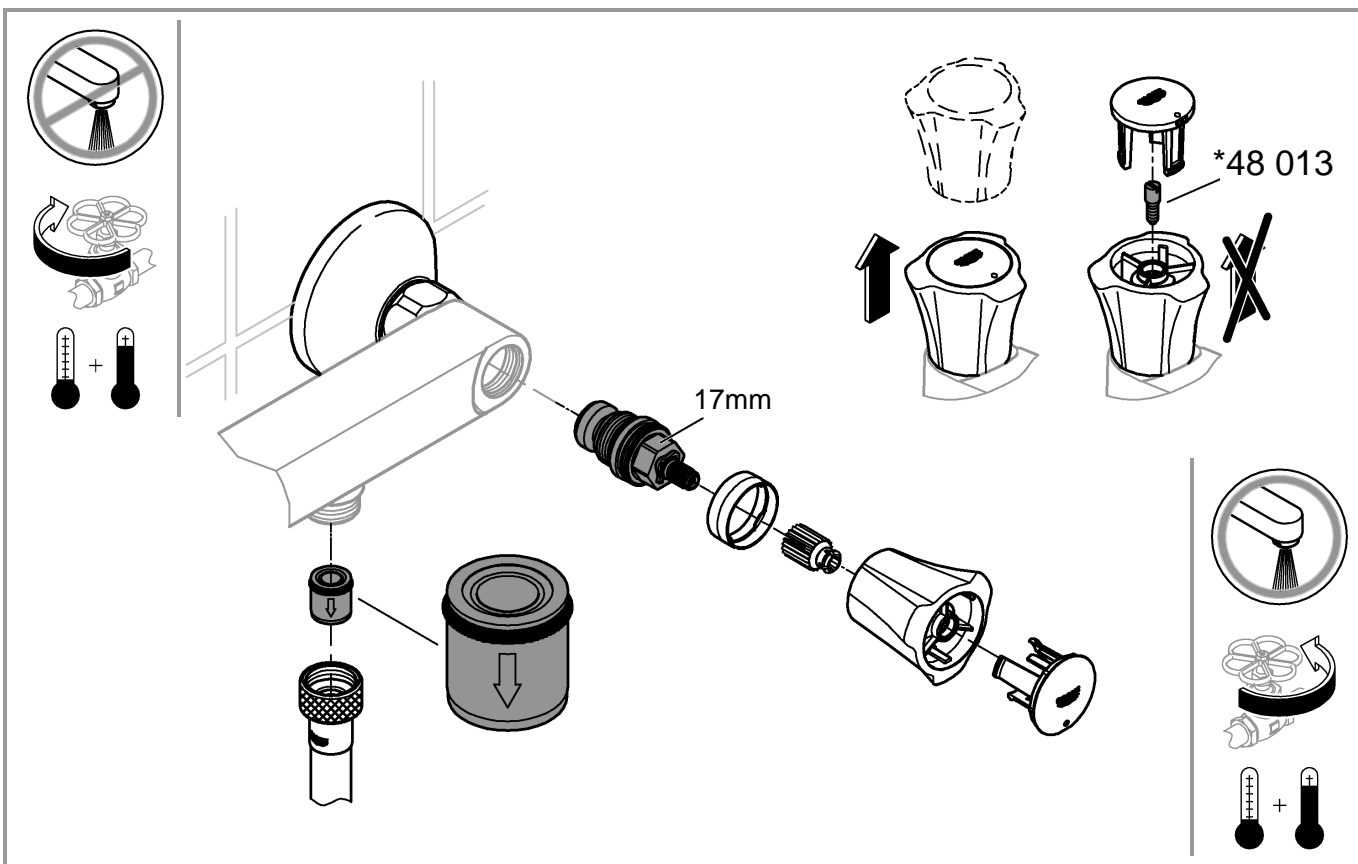

max.  
0,5 10 5 1

recommended

\*19 377  
30mm

1

2

SERVICE

*07 130	+20	*19 377	30mm	*48 013	
---------	-----	---------	------	---------	--

Pure Freude an Wasser