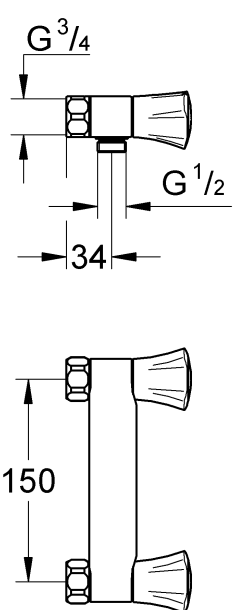

25 450  
25 460

26 330

25 452

26 009  
26 015

25 453

26 308

25 450

25 452

25 460

25 453

26 308

26 009  
26 015

26 330

DIN  
1988

DIN EN  
806

max.  
70° 60°

max.  
0,5 10 5 1

recommended

\*19 377  
30mm

1

2

SERVICE

*07 130	+20	*19 377	30mm	*48 013	
---------	-----	---------	------	---------	--

Pure Freude an Wasser