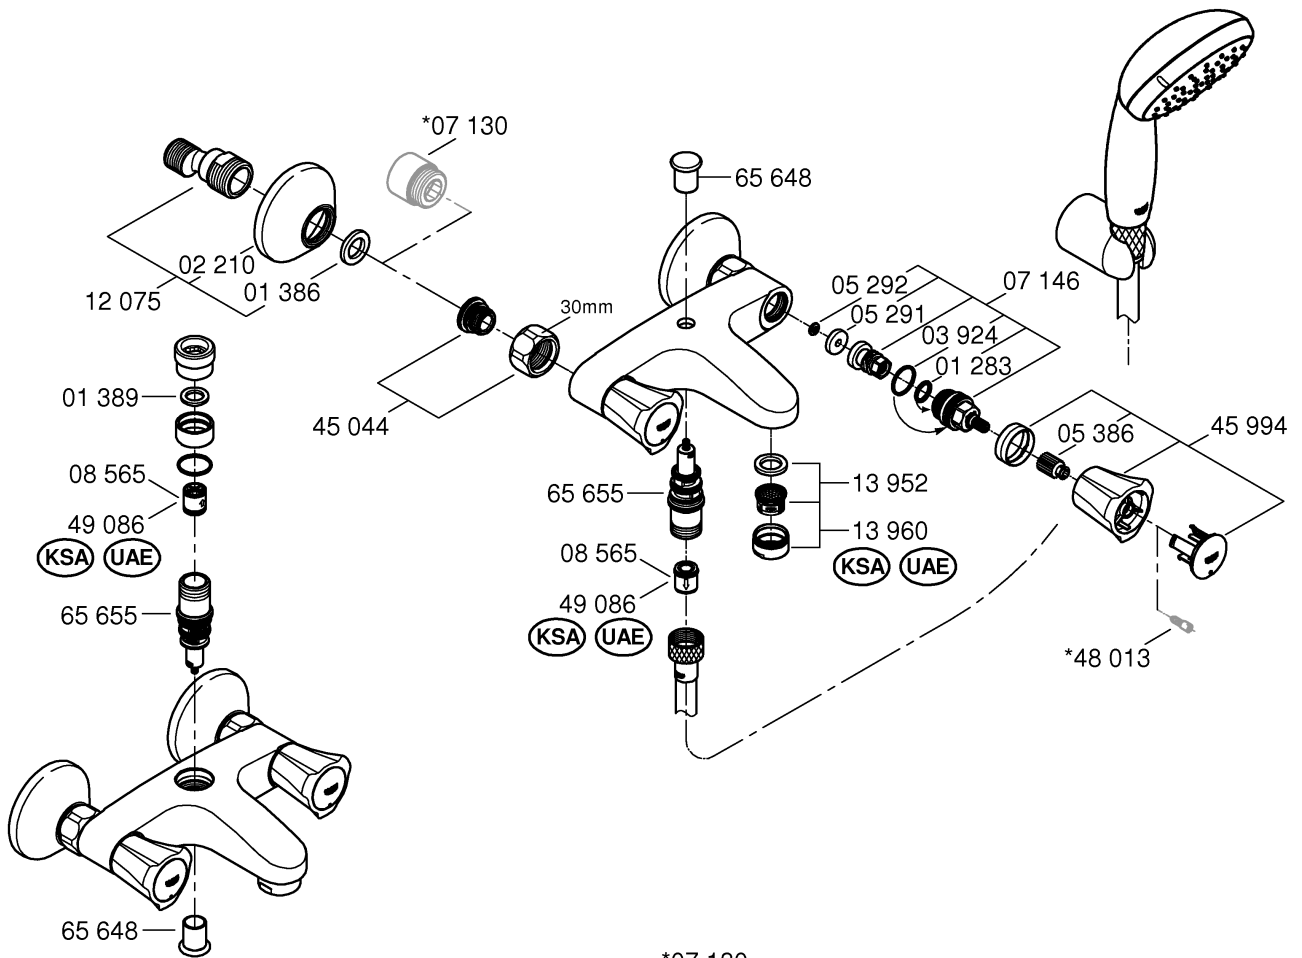

25 460

25 453

26 308

26 009  
26 015

26 330

DIN  
1988

DIN EN  
806

max.  
70° 60°

max.  
0,5 10 5 1

recommended

\*19 377  
30mm

1

2

SERVICE

*07 130	+20	*19 377	30mm	*48 013	
---------	-----	---------	------	---------	--

Pure Freude an Wasser