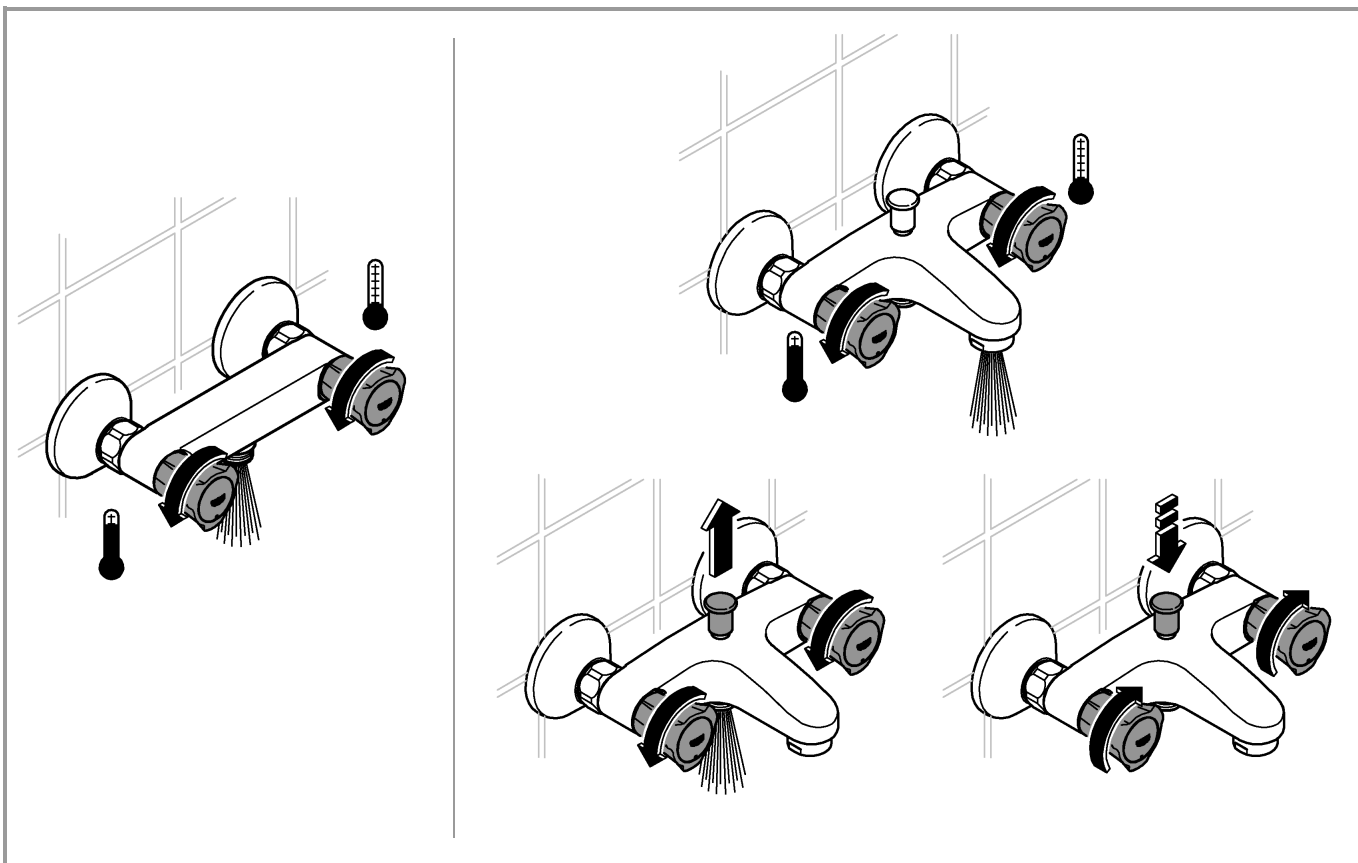

max.  
0,5 10 5 1

recommended

\*19 377  
30mm

1

2

SERVICE

*07 130	+20	*19 377	30mm	*48 013	
---------	-----	---------	------	---------	--

Pure Freude an Wasser