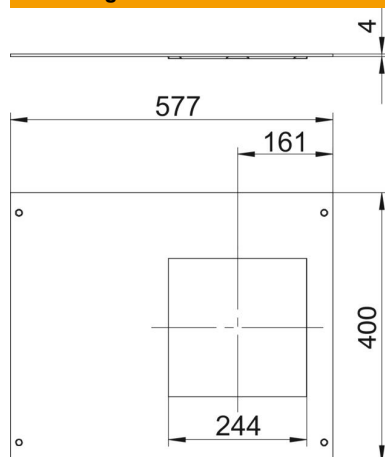

Technisch specificatieblad

Montagedeksel voor GES9, lengte 400 mm

Artikelnummer: 7425104

Met montageopening voor de inbouw van een inbouweenheid met nominale grootte 9. De montageopening is met een dekselblindplaat afgesloten. Dekselbevestigingsschroeven worden meegeleverd.

St Staal

FS sendzimir verzinkt

Stamgegevens

Artikelnummer	7425104
Type	OKA D 600 9
Omschrijving 1	Montagedeksel
Omschrijving 2	voor inbouweenheid GES9
Fabrikant	OBO
Dimensie	400x600x4
Materiaal	Staal
Oppervlak	bandverzinkt
Oppervlaktenorm	DIN EN 10346
Kleinste verkoop-eenheid	1
Eenheid van hoeveelheid	Stuk
Gewicht	693 kg
Eenheid gewicht	kg/100 st.
CO ₂ -voetafdruk (GWP) van wieg tot poort	20,9692 kg CO ₂ e / 1 Stuk

Technisch specificatieblad

Montagedeksel voor GES9, lengte 400 mm

Artikelnummer: 7425104

Afmetingen

Lengte	400 mm
Breedte	600 mm
Maat a	244 mm
Maat A	577 mm
Maat c	161 mm

Technische gegevens

Afdekking montage-opening	ja
Aantal montage-openingen	1
Dekselbevestiging borgend	nee
Materiaaldikte	4 mm
Montage-opening	vierkant
Montage-opening	Voor inbouweenheid