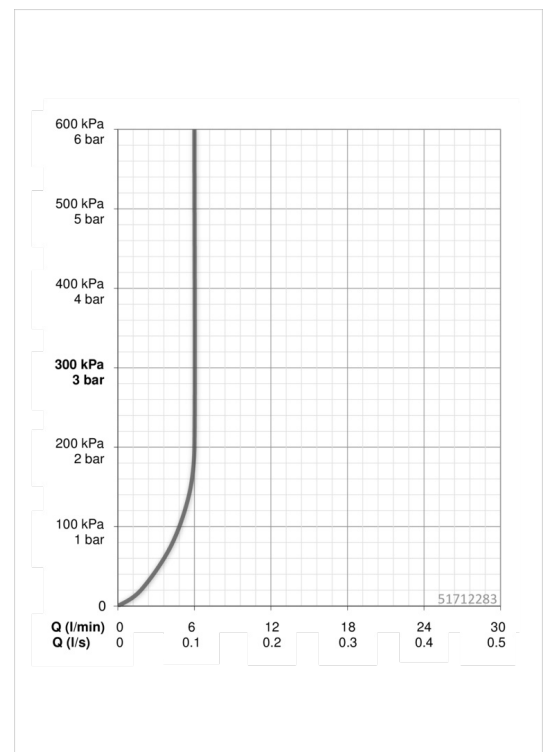

Typegoedkeuringen

ABP
ACS

P-IX (Prüfzeichen beantragt)
16 ACC NY 205