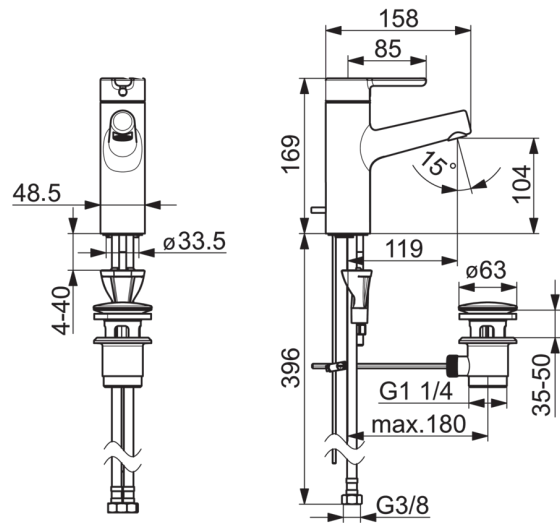

Reserveonderdelen

SP51712283

	Naam	Code
01	Hendel	59914574
02	Sierdop	59914573
03	Kap	59914649
04	Schroefring, M42 x1,5, SW 38	59914128
05	Binnenwerk , 4.0 Classic	59914129
06	Fitting ring for aerator	59914645
07	Mousseur, M18.5x1, TJ	59913366
08	Bevestigingsschroeven, M8x1, L=130	59914474
09	Bevestigingsset	59914475
10	Wasser	59913653
11	Nippel	59914133
12	Flexibele aansluitingen, L=475, G3/8-M10x1 LH	59914468
N.I.	Trekstang	59913459
N.I.	Wastegarnituur	59911441
N.I.	Doucheslang, L=1600	54120500
N.I.	Douchehouder	04430100
N.I.	Handdouche	59914162