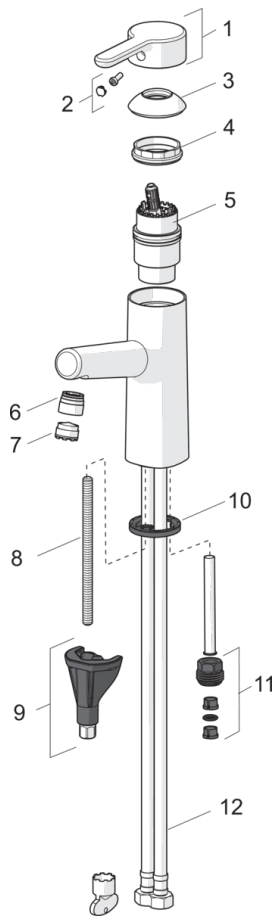

Reserveonderdelen

SP51712283

	Naam	Code
01	Hendel	59914574
02	Sierdop	59914573
03	Kap	59914649
04	Schroefring, M42 x1,5, SW 38	59914128
05	Binnenwerk , 4.0 Classic	59914129
06	Fitting ring for aerator	59914645
07	Mousseur, M18.5x1, TJ	59913366
08	Bevestigingsschroeven, M8x1, L=130	59914474
09	Bevestigingsset	59914475
10	Wasser	59913653
11	Nippel	59914133
12	Flexibele aansluitingen, L=475, G3/8-M10x1 LH	59914468
N.I.	Trekstang	59913459
N.I.	Wastegarnituur	59911441
N.I.	Doucheslang, L=1600	54120500
N.I.	Douchehouder	04430100
N.I.	Handdouche	59914162