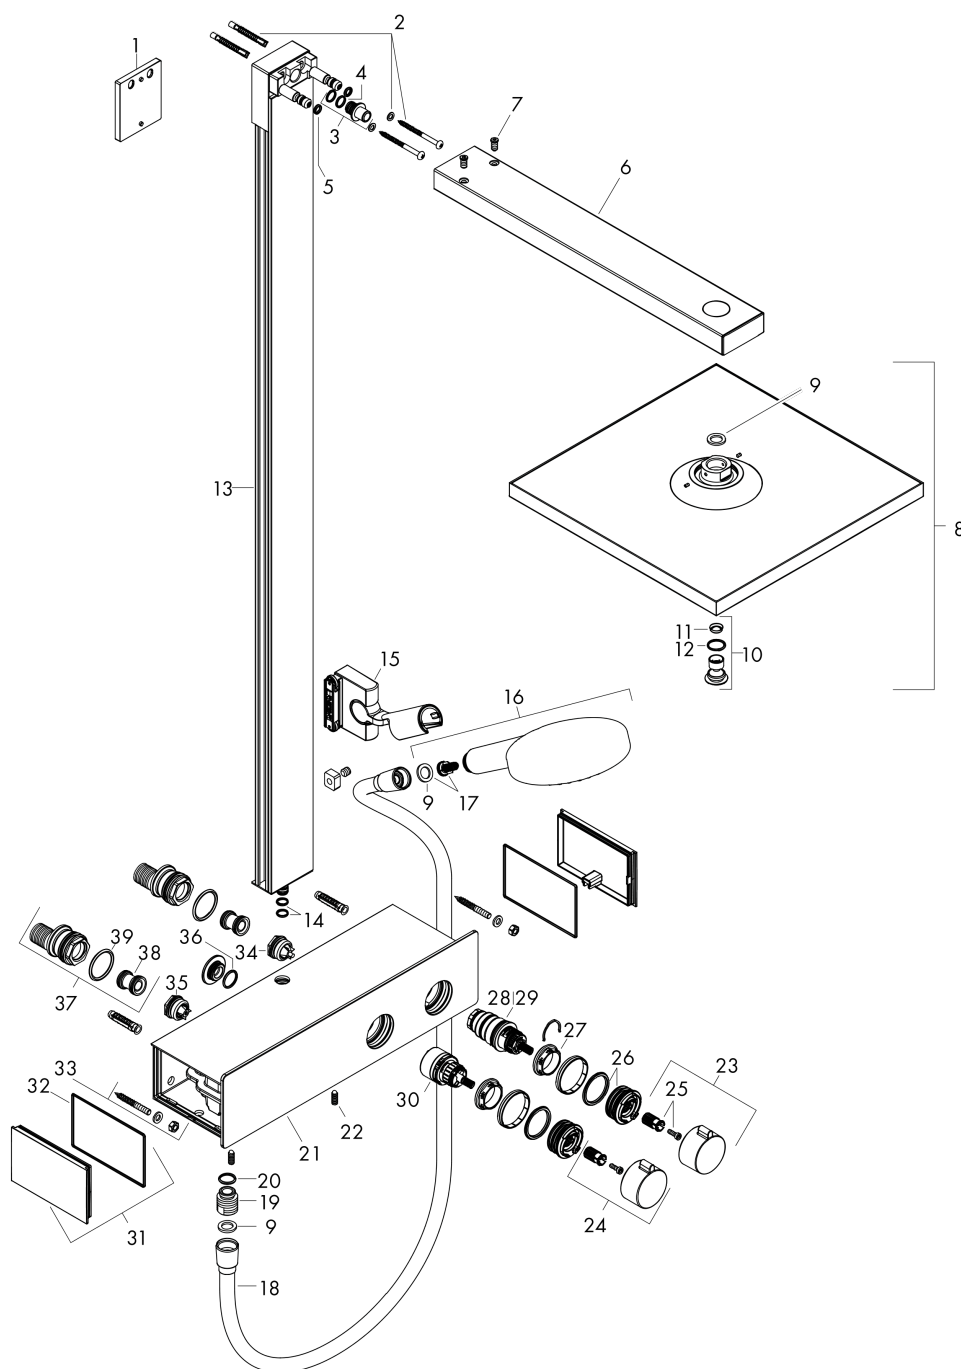

Raindance E
Showerpipe 300 1jet met ShowerTablet 350
Oppervlak: **chrom**   Artikelnummer: **27361000**

Explosietekening

Bouwjaar: >10/17

Raindance E

Showerpipe 300 1jet met ShowerTablet 350

Oppervlak: **chrom** Artikelnummer: **27361000**

Reserveonderdelenlijst

Bouwjaar: >10/17

Regel	Beschrijving	Artikelnummer	Prijs incl. BTW	VE
1	opvulschijf 7 mm	93146000	175,09 €	1
2	bevestigingsmateriaal	96179000	12,34 €	1
3	aansluiting	93992000	12,34 €	1
4	O-ring 10x1,5	98123000	3,51 €	1
5	O-ring 6x2	98458000	3,51 €	1
6	douche-arm	93221000	269,95 €	1
7	schroef	93431000	9,08 €	1
8	Hoofdouche	93230000	582,74 €	1
9	dichting	98058000	3,51 €	1
10	AIR ventiel	93127000	30,49 €	1
11	zeef	93128000	-	1
12	O-ring 15x2	98163000	3,51 €	1
13	stijgbuis met afdekking (1000 mm)	93222000	356,35 €	1
14	O-ring 9x1,5	98117000	3,51 €	1
15	schuifstuk cpl.	93100000	134,92 €	1
16	Handdouche	26530000	-	1
17	filter	97708000	5,69 €	1
18	doucheslang Isiflex'B 1,60 m	28276000	-	1
19	aansluiting	95392000	19,72 €	1
20	O-ring 14x2	98129000	3,51 €	1
21	Thermostaat	94641000	582,74 €	1
22	inbusschroef M6x16 inclusief O-ring 29x3	98372000	9,08 €	1
23	greep	93227000	61,71 €	1
24	kraangreep	93226000	48,16 €	1
25	greepadapter m. schroef	93228000	9,08 €	1
26	aanslagring	93229000	3,51 €	1
27	moer	98913000	19,72 €	1
28	temperatuur regeleenheid	98282000	108,54 €	1
29	regeleenheid voor verwisselde aansluitingen	92373000	269,95 €	1
30	bovendeel met omstelling	98283000	76,23 €	1
31	afdekkap	93225000	24,20 €	1
32	O-ring 76x2,5	98431000	5,69 €	1
33	bevestigingsmateriaal	98744000	48,16 €	1
34	terugslagklep met zeef	93224000	24,20 €	1
35	terugslagklep (drukbestendig tot 2 MPa)	93223000	30,49 €	1
36	O-ring 16x2	98133000	3,51 €	1
37	S-koppelingenset	95772000	93,05 €	1
38	slagdemper	96429000	5,69 €	1
39	O-ring 29x3	98371000	5,69 €	1