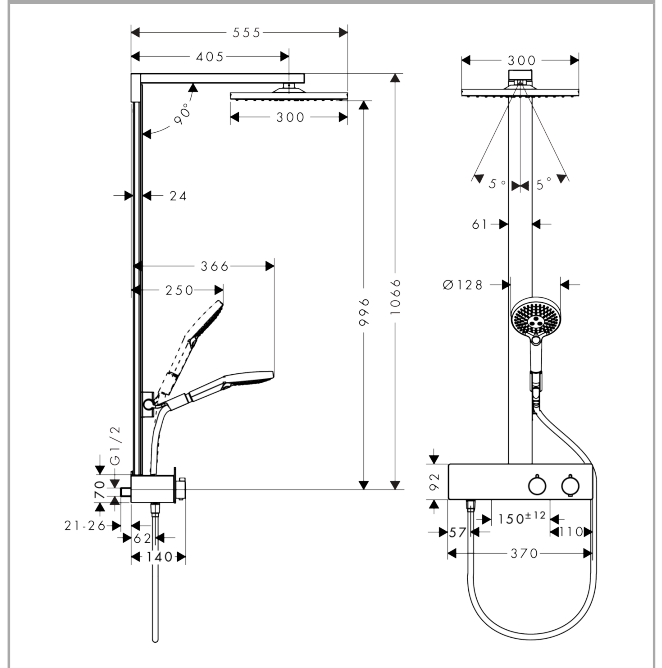

Raindance E

Showerpipe 300 1jet met ShowerTablet 350

Oppervlak: **chrom** Artikelnummer: **27361000**

Beschrijving

- bestaat uit: hoofddouche, handdouche, douchethermostaat, schuifstuk, doucheslang, douchestang
- hoofddouche Raindance E 300 Air 1jet
- afmeting straalplaatoppervlak hoofddouche: 300 x 300 mm
- straalsoort hoofddouche: RainAir volle zachte regenstraal
- planchet geanodiseerd aluminium
- straalsoort handdouche: RainAir volle zachte regenstraal, Rain, Whirl intensieve massagestraal
- maximale doorstroomhoeveelheid voor Showerpipe bij 3 bar: 16 l/min
- minimale bedrijfsdruk: 1,5 bar
- maximale bedrijfsdruk: 10 bar
- 90° in positie verstelbaar schuifstuk, zwenkbaar naar links en rechts, omhoog en omlaag
- lengte douchearm hoofddouche: 405 mm
- CoolContact thermostaat: Zorgt dat de buitenkant niet warm wordt, waardoor douchen nog veiliger wordt
- thermostaat ShowerTablet 350
- Veiligheidsblokkering bij 40°C
- SafetyFunctie: maximale warmwatertemperatuur vooraf instelbaar
- functies bediend met draaigreep
- Gelijktijdig gebruik door meerdere gebruikers niet mogelijk
- opbouwmontage
- hartafstand: 150 ± 12 mm
- intrinsiek veilig tegen terugstroming
- stangbreedte: 61 mm
- 2 functies

Productfoto

Maattekening

Doorstroombiagram

Raindance E
Showerpipes 300 1jet met ShowerTablet 350
 Oppervlak: **chrom** Artikelnummer: **27361000**

Inbouwvoorbeeld

Raindance E
Showerpipe 300 1jet met ShowerTablet 350
Oppervlak: **chrom** Artikelnummer: **27361000**