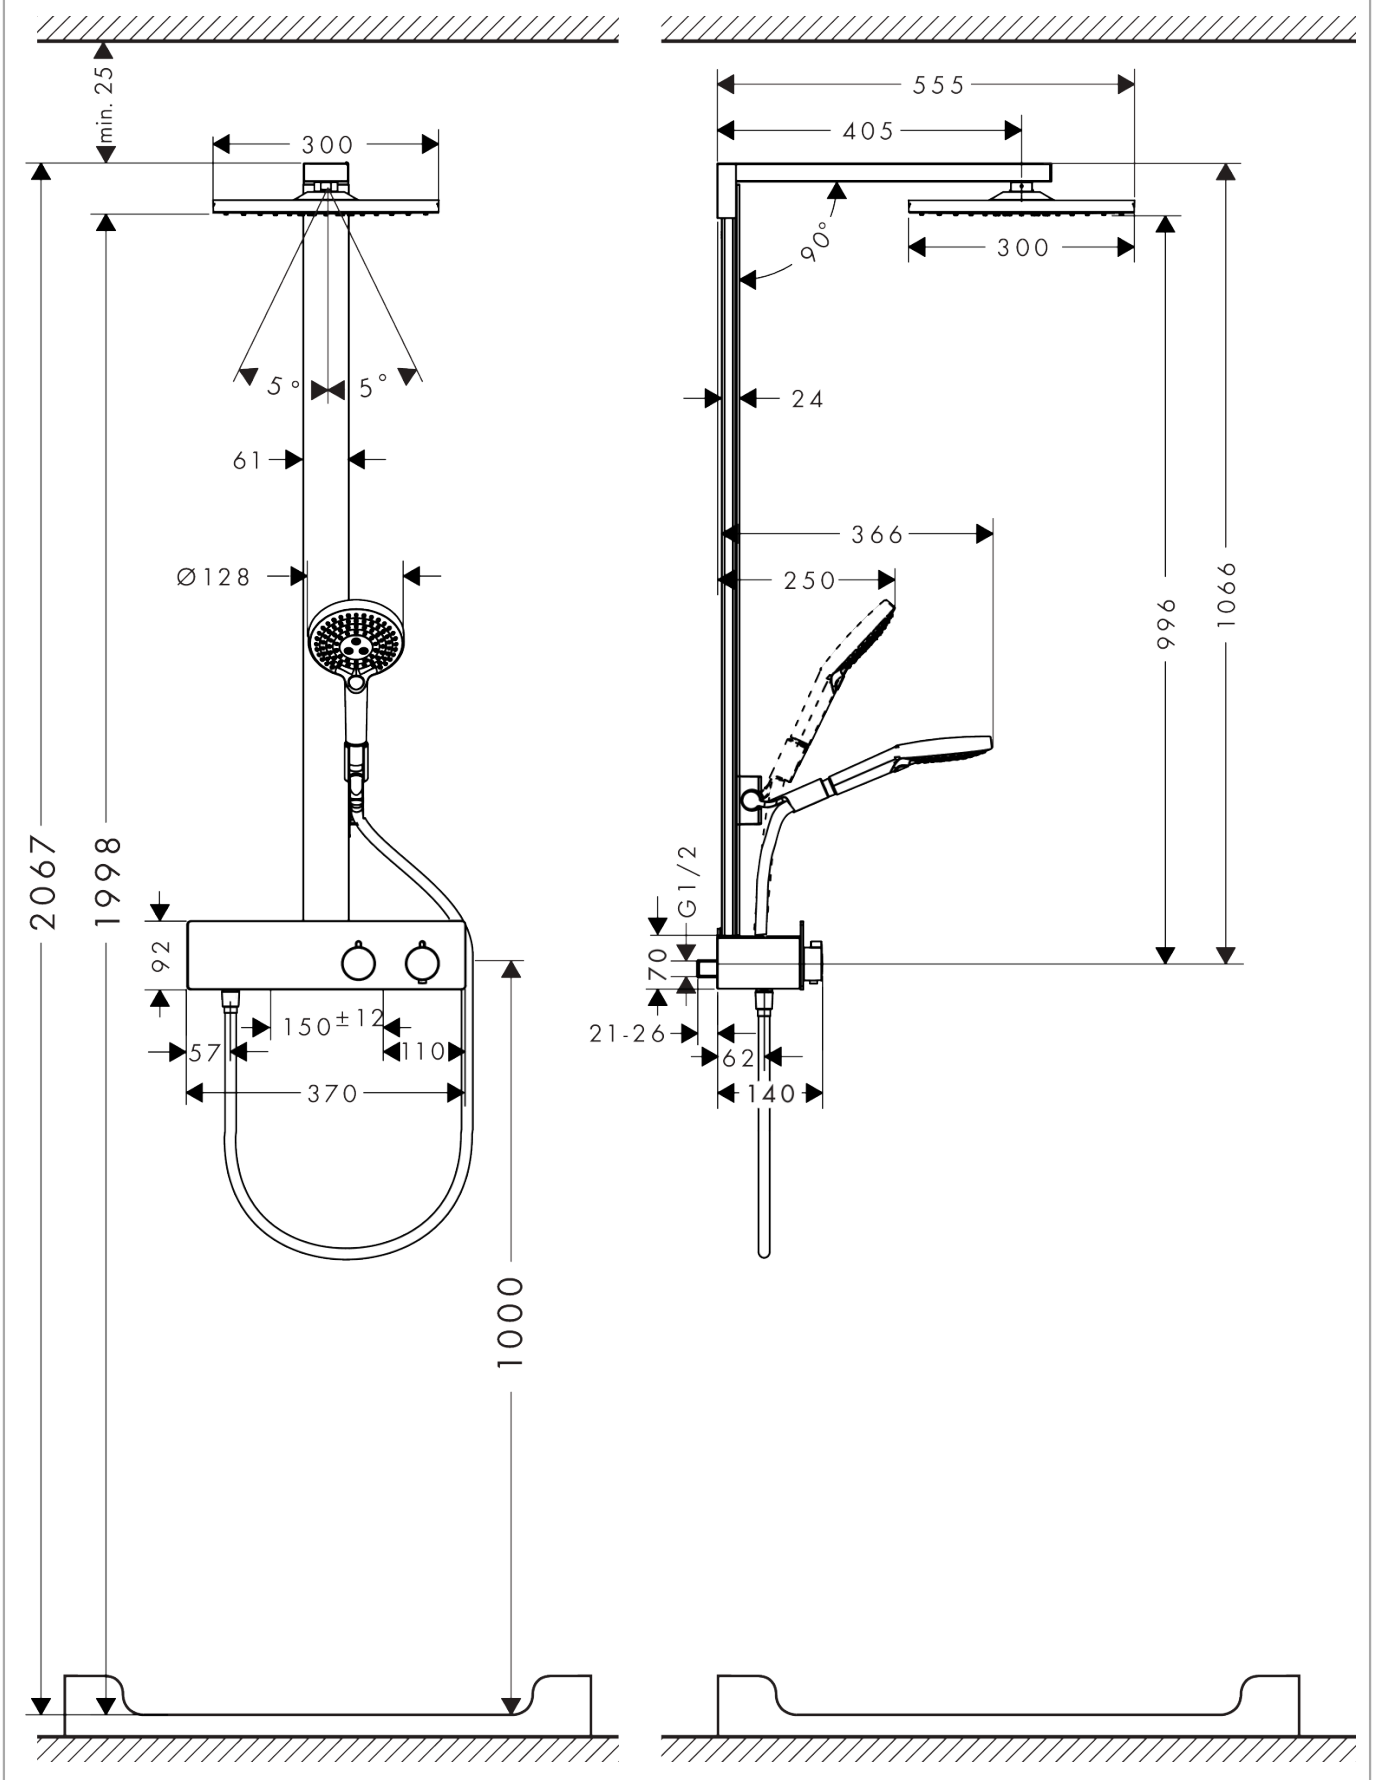

Raindance E

Showerpipe 300 1jet met ShowerTablet 350

Oppervlak: **chrom** Artikelnummer: **27361000**

Beschrijving

- bestaat uit: hoofddouche, handdouche, douchethermostaat, schuifstuk, doucheslang, douchestang
- hoofddouche Raindance E 300 Air 1jet
- afmeting straalplaatoppervlak hoofddouche: 300 x 300 mm
- straalsoort hoofddouche: RainAir volle zachte regenstraal
- planchet geanodiseerd aluminium
- straalsoort handdouche: RainAir volle zachte regenstraal, Rain, Whirl intensieve massagestraal
- maximale doorstroomhoeveelheid voor Showerpipe bij 3 bar: 16 l/min
- minimale bedrijfsdruk: 1,5 bar
- maximale bedrijfsdruk: 10 bar
- 90° in positie verstelbaar schuifstuk, zwenkbaar naar links en rechts, omhoog en omlaag
- lengte douchearm hoofddouche: 405 mm
- CoolContact thermostaat: Zorgt dat de buitenkant niet warm wordt, waardoor douchen nog veiliger wordt
- thermostaat ShowerTablet 350
- Veiligheidsblokkering bij 40°C
- SafetyFunctie: maximale warmwatertemperatuur vooraf instelbaar
- functies bediend met draaigreep
- Gelijktijdig gebruik door meerdere gebruikers niet mogelijk
- opbouwmontage
- hartafstand: 150 ± 12 mm
- intrinsiek veilig tegen terugstroming
- stangbreedte: 61 mm
- 2 functies

Productfoto

Maattekening

Doorstroombiagram

Raindance E
Showerpipes 300 1jet met ShowerTablet 350
 Oppervlak: **chrom** Artikelnummer: **27361000**

Inbouwvoorbeeld

Raindance E
Showerpipe 300 1jet met ShowerTablet 350
Oppervlak: **chrom** Artikelnummer: **27361000**