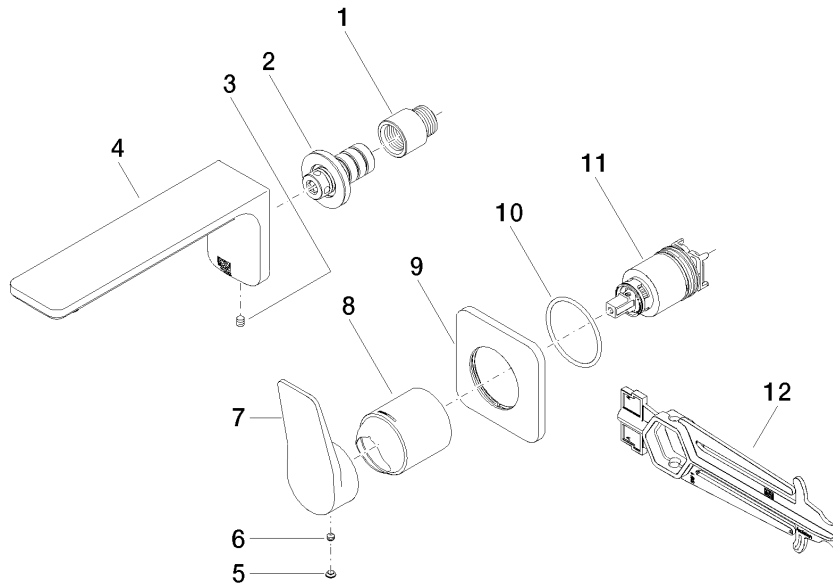

**LISSÉ Waschtisch-Wand-Einhandatterie ohne Ablaufgarnitur - Chrom  
gebürstet**

LISSÉ

36 860 845

- Ausladung 170 mm
- starrer Auslauf
- runder luftangereicherter Strahl
- Bohrungsdurchmesser Auslauf 37 mm
- Bohrungsdurchmesser Einhandatterie 57 mm
- Rosette 78 x 78 mm
- Durchfluss max. 5,7 l/min
- bleifrei
- Dieses Produkt leistet einen Beitrag zur Erfüllung der Vorgaben von nachhaltigen Gebäudezertifizierungen, z.B. LEED®, BREEAM®, DGNB

**LISSÉ Waschtisch-Wand-Einhandbatterie ohne Ablaufgarnitur - Chrom gebürstet**

LISSÉ

36 860 845  
mm [inches]

**Durchflussdiagramm**

**Codes & Standards**

ASME A112.18.1	cUPC	DIN 4109	EN 817
EPA WaterSense	ISO 3822	NSF372	NSF61
Scottish Water Byelaws	UK Water Supply Regulations	Ü-Zeichen	WaterSense 

LISSÉ Waschtisch-Wand-Einhandbatterie ohne Ablaufgarnitur - Chrom  
gebürstet

LISSÉ

36 860 845

**Ersatzteilstückliste**

**Produktversion von 4/1/2024**

Nr.	Artikelnummer	Benennung	Verbaumenge	Lieferzeit
	09 24 03 072 10 90	Verlängerung 1/2" x 20 mm -	12	2