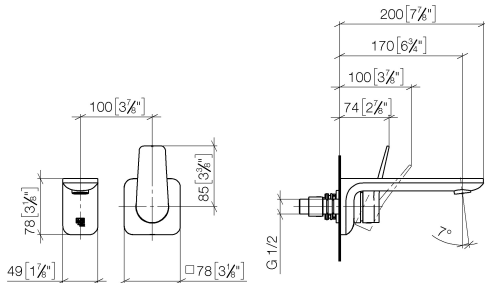

**LISSÉ Waschtisch-Wand-Einhandatterie ohne Ablaufgarnitur - Chrom  
gebürstet**

LISSÉ

36 860 845

- Ausladung 170 mm
- starrer Auslauf
- runder luftangereicherter Strahl
- Bohrungsdurchmesser Auslauf 37 mm
- Bohrungsdurchmesser Einhandatterie 57 mm
- Rosette 78 x 78 mm
- Durchfluss max. 5,7 l/min
- bleifrei
- Dieses Produkt leistet einen Beitrag zur Erfüllung der Vorgaben von nachhaltigen Gebäudezertifizierungen, z.B. LEED®, BREEAM®, DGNB

**LISSÉ Waschtisch-Wand-Einhandbatterie ohne Ablaufgarnitur - Chrom gebürstet**

LISSÉ

36 860 845  
mm [inches]

**Durchflussdiagramm**

**Codes & Standards**

ASME A112.18.1	cUPC	DIN 4109	EN 817
EPA WaterSense	ISO 3822	NSF372	NSF61
Scottish Water Byelaws	UK Water Supply Regulations	Ü-Zeichen	WaterSense 

LISSÉ Waschtisch-Wand-Einhandbatterie ohne Ablaufgarnitur - Chrom  
gebürstet

LISSÉ

36 860 845

**Ersatzteilstückliste**

**Produktversion von 4/1/2024**

Nr.	Artikelnummer	Benennung	Verbaumenge	Lieferzeit
	09 24 03 072 10 90	Verlängerung 1/2" x 20 mm -	12	2