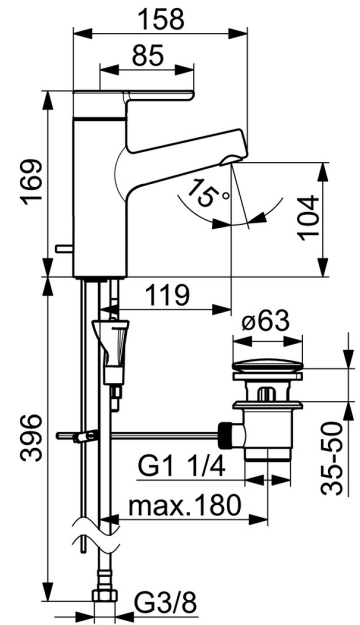

EAN: 4057304006319
static.hansa.com/51712283

- Wastafel
- Eengreeps
- Wastafelmontage
- Chrom
- Vaste uitloop
- PCA® mousseur voor een drukonafhankelijke doorstroom, CACHÉ® mousseur geïntegreerd in kraanhuis
- Hendel met warm-koud-aanduiding, Eengreeps bediend
- Afvoergarnituur met trekstang
- Temperatuurbegrenzer, Temperatuurbegrenzer (achteraf instelbaar)
- \varnothing 40 mm keramisch binnenwerk voor debiet en temperatuur instelling
- Flexibele aansluitslang(en)
- Kraanhuis gemaakt van DZR messing, 3S-installatie

Technische gegevens

Doorstromingseigenschappen

Doorstroomhoeveelheid bij 3 bar (met debietregelaar)	6.0 l/min
Drukverlies bij doorstroomhoeveelheid (0,1 l/s)	1 bar

Technische eigenschappen

DN-maat	DN15
Warmwatertoevoer	max. +70°C
Werkdruk	0.5-10 bar
Aansluitmaat	G3/8
Projection	119 mm
Terugstroom beveiliging (EN1717)	AA
Materiaal	brass

Voorschriften

EN-norm	EN 817
Geluidsklasse	I (ISO 3822)

Toestemmingen en Verklaringen

DVGW	DW-6506DL0547
------	----------------------

Reserveonderdelen

SP51712283

	Naam	Code
01	Hendel Chromm	59914574
02	Sierdop	59914573
03	Kap Chromm	59914649
04	Schroefring, M42x1,5, SW 38	59914128
05	Binnenwerk, 4.0 Classic	59914129
06	Pasring voor schuimstraler Chromm	59914645
07	Mousseur, M18.5x1, TJ	59913366
08	Bevestigingsschroeven, M8x1, L=130	59914474
09	Bevestigingsset	59914475
10	Wasser	59914591
11	Nippel Stopgezet	59914133
12	Flexibele aansluitingen, L=475, G3/8-M10x1 LH	59914468
N.I.	Douchehouder Chromm	04430100
N.I.	Doucheslang, L=1600 Satijn	54120500
N.I.	Wastegarnituur Chromm	59911441
N.I.	Trekstang Chromm	59913459
N.I.	Bidetta handdouche Chromm	59914162