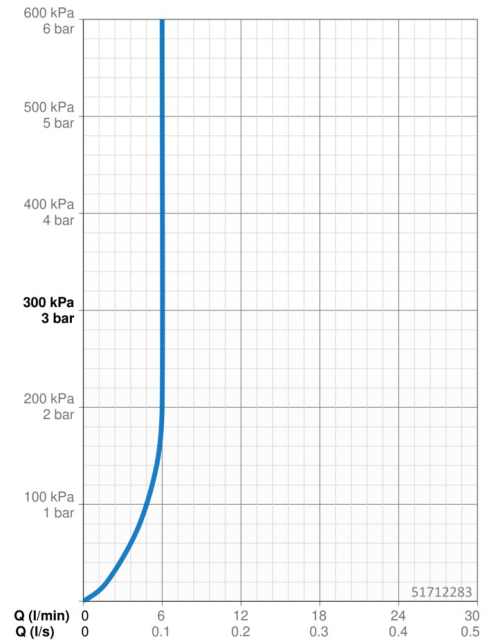

Technische gegevens

Doorstromingseigenschappen

Doorstroomhoeveelheid bij 3 bar (met debietregelaar)	6.0 l/min
Drukverlies bij doorstroomhoeveelheid (0,1 l/s)	1 bar

Technische eigenschappen

DN-maat	DN15
Warmwatertoevoer	max. +70°C
Werkdruk	0.5-10 bar
Aansluitmaat	G3/8
Projection	119 mm
Terugstroom beveiliging (EN1717)	AA
Materiaal	brass

Voorschriften

EN-norm	EN 817
Geluidsklasse	I (ISO 3822)

Toestemmingen en Verklaringen

DVGW	DW-6506DL0547