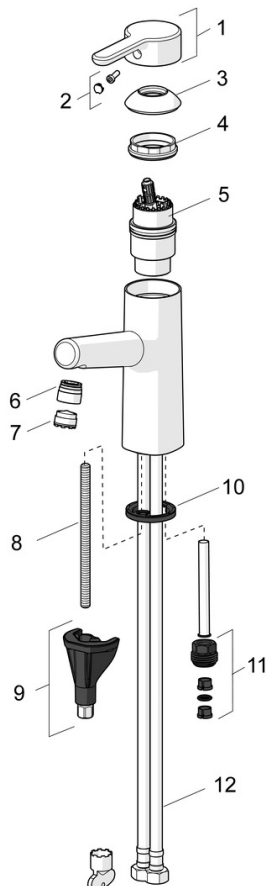

EAN: 4057304006319
static.hansa.com/51712283

- Wastafel
- Eengreeps
- Wastafelmontage
- Chrom
- Vaste uitloop
- PCA® mousseur voor een drukonafhankelijke doorstroom, CACHÉ® mousseur geïntegreerd in kraanhuis
- Hendel met warm-koud-aanduiding, Eengreeps bediend
- Afvoergarnituur met trekstang
- Temperatuurbegrenzer, Temperatuurbegrenzer (achteraf instelbaar)
- \varnothing 40 mm keramisch binnenwerk voor debiet en temperatuur instelling
- Flexibele aansluitslang(en)
- Kraanhuis gemaakt van DZR messing, 3S-installatie

Technische gegevens

Doorstromingseigenschappen

Doorstroomhoeveelheid bij 3 bar (met debietregelaar)	6.0 l/min
Drukverlies bij doorstroomhoeveelheid (0,1 l/s)	1 bar

Technische eigenschappen

DN-maat	DN15
Warmwatertoevoer	max. +70°C
Werkdruk	0.5-10 bar
Aansluitmaat	G3/8
Projection	119 mm
Terugstroom beveiliging (EN1717)	AA
Materiaal	brass

Voorschriften

EN-norm	EN 817
Geluidsklasse	I (ISO 3822)

Toestemmingen en Verklaringen

DVGW	DW-6506DL0547
------	----------------------

Reserveonderdelen

SP51712283

	Naam	Code
01	Hendel Chromm	59914574
02	Sierdop	59914573
03	Kap Chromm	59914649
04	Schroefring, M42x1,5, SW 38	59914128
05	Binnenwerk, 4.0 Classic	59914129
06	Pasring voor schuimstraler Chromm	59914645
07	Mousseur, M18.5x1, TJ	59913366
08	Bevestigingsschroeven, M8x1, L=130	59914474
09	Bevestigingsset	59914475
10	Wasser	59914591
11	Nippel Stopgezet	59914133
12	Flexibele aansluitingen, L=475, G3/8-M10x1 LH	59914468
N.I.	Douchehouder Chromm	04430100
N.I.	Doucheslang, L=1600 Satijn	54120500
N.I.	Wastegarnituur Chromm	59911441
N.I.	Trekstang Chromm	59913459
N.I.	Bidetta handdouche Chromm	59914162