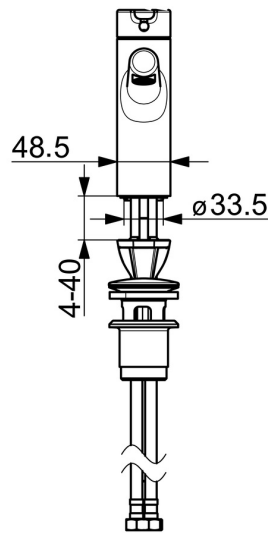

EAN: 4057304006319
static.hansa.com/51712283

- Wastafel
- Eengreeps
- Wastafelmontage
- Chrom
- Vaste uitloop
- PCA® mousseur voor een drukonafhankelijke doorstroom, CACHÉ® mousseur geïntegreerd in kraanhuis
- Hendel met warm-koud-aanduiding, Eengreeps bediend
- Afvoergarnituur met trekstang
- Temperatuurbegrenzer, Temperatuurbegrenzer (achteraf instelbaar)
- \varnothing 40 mm keramisch binnenwerk voor debiet en temperatuur instelling
- Flexibele aansluitslang(en)
- Kraanhuis gemaakt van DZR messing, 3S-installatie

Technische gegevens

Doorstromingseigenschappen

Doorstroomhoeveelheid bij 3 bar (met debietregelaar)	6.0 l/min
Drukverlies bij doorstroomhoeveelheid (0,1 l/s)	1 bar

Technische eigenschappen

DN-maat	DN15
Warmwatertoevoer	max. +70°C
Werkdruk	0.5-10 bar
Aansluitmaat	G3/8
Projection	119 mm
Terugstroom beveiliging (EN1717)	AA
Materiaal	brass

Voorschriften

EN-norm	EN 817
Geluidsklasse	I (ISO 3822)

Toestemmingen en Verklaringen

DVGW	DW-6506DL0547
------	----------------------

Reserveonderdelen

SP51712283

	Naam	Code
01	Hendel Chromm	59914574
02	Sierdop	59914573
03	Kap Chromm	59914649
04	Schroefring, M42x1,5, SW 38	59914128
05	Binnenwerk, 4.0 Classic	59914129
06	Pasring voor schuimstraler Chromm	59914645
07	Mousseur, M18.5x1, TJ	59913366
08	Bevestigingsschroeven, M8x1, L=130	59914474
09	Bevestigingsset	59914475
10	Wasser	59914591
11	Nippel Stopgezet	59914133
12	Flexibele aansluitingen, L=475, G3/8-M10x1 LH	59914468
N.I.	Douchehouder Chromm	04430100
N.I.	Doucheslang, L=1600 Satijn	54120500
N.I.	Wastegarnituur Chromm	59911441
N.I.	Trekstang Chromm	59913459
N.I.	Bidetta handdouche Chromm	59914162