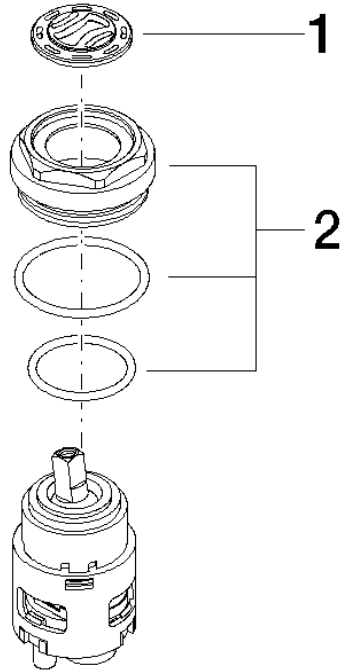

Cartridge Ø 38 x 70 mm -

SPARE PARTS

90 15 05 020 00 90

Cartridge Ø 38 x 70 mm -

SPARE PARTS

90 15 05 020 00 90

Cartridge Ø 38 x 70 mm -

SPARE PARTS

90 15 05 020 00 90

90 15 05 020 00 90

Spare parts list

No.	Item Number	Name	Quantity used	Delivery time
1	09 15 05 015 90	Cartridge Brake disc -	1.00	14
2	04 24 04 011 00 90	Mounting M40 x 1 -	1.00	14