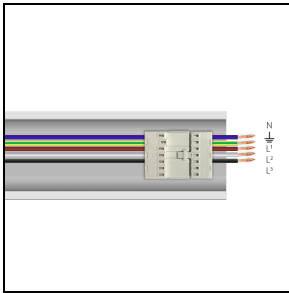

Verplichte accessoires

RAIL-A TRY 5P

310554

RAIL-A TRY 5P - L 1435 mm (inclusief 2 beugels en eindkappen)

☐ WH-RAL9003 / Wit RAL9003