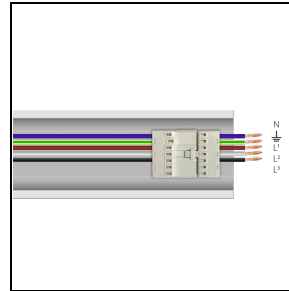

Fotometrische gegevens

Verplichte accessoires

RAIL-A TRY 5P

310554

RAIL-A TRY 5P - L 1435 mm (inclusief 2 beugels en eindkappen)

WH-RAL9003 / Wit RAL9003

RAIL-M TRY 5P

310555

RAIL-M TRY 5P - L 1435 mm (inclusief 2 beugels)

WH-RAL9003 / Wit RAL9003

310556

RAIL-M TRY 5P - L 2870 mm (inclusief 4 beugels)

WH-RAL9003 / Wit RAL9003

310557

RAIL-M TRY 5P - L 4305 mm (inclusief 6 beugels)