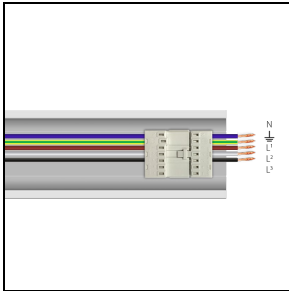

Fotometrische gegevens

Verplichte accessoires

RAIL-A TRY 5P

310554

RAIL-A TRY 5P - L 1435 mm (inclusief 2 beugels en eindkappen)

WH-RAL9003 / Wit RAL9003

RAIL-M TRY 5P

310555

RAIL-M TRY 5P - L 1435 mm (inclusief 2 beugels)

WH-RAL9003 / Wit RAL9003

310556

RAIL-M TRY 5P - L 2870 mm (inclusief 4 beugels)

WH-RAL9003 / Wit RAL9003

310557

RAIL-M TRY 5P - L 4305 mm (inclusief 6 beugels)