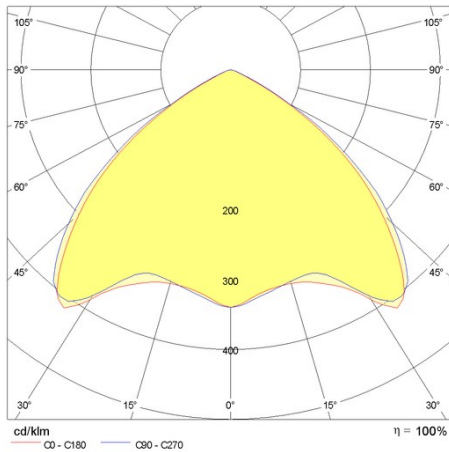

Fotometrische gegevens