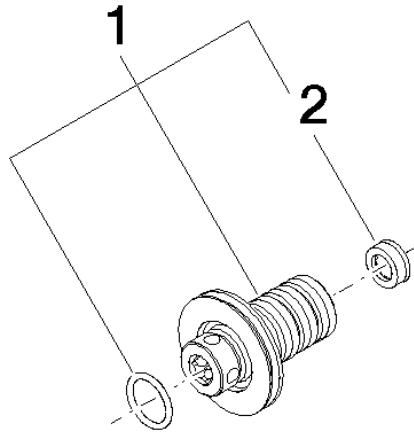

Nippel Ø 40 x 50 mm, 4,54 l/min. -

90 24 03 108 01 90

Nippel Ø 40 x 50 mm, 4,54 l/min. -

90 24 03 108 01 90

Nippel Ø 40 x 50 mm, 4,54 l/min. -

90 24 03 108 01 90

Nippel Ø 40 x 50 mm, 4,54 l/min. -

90 24 03 108 01 90

Nippel Ø 40 x 50 mm, 4,54 l/min. -

90 24 03 108 01 90

Ersatzteilstückliste

Nr.	Artikelnummer	Benennung	Verbaumenge	Lieferzeit
	90 24 03 108 00 90	Nippel Ø 40 x 50 mm, 5 l/min. -	2	2