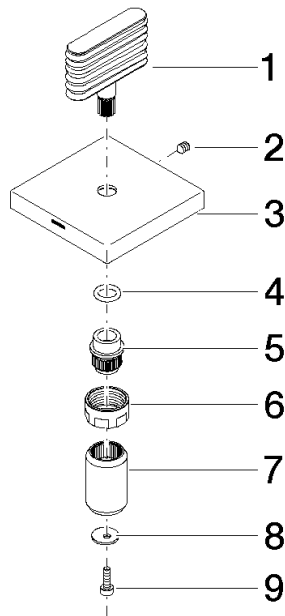

Griff für Wanne Hot oval Welle 60 x 60 x 40 mm - Chrom

90 20 70 055 05

Griff für Wanne Hot oval Welle 60 x 60 x 40 mm - Chrom

90 20 70 055 05

Griff für Wanne Hot oval Welle 60 x 60 x 40 mm - Chrom

90 20 70 055 05

Griff für Wanne Hot oval Welle 60 x 60 x 40 mm - Chrom

90 20 70 055 05

Produktversion bis 11/23/2020

Produktversion ab 11/23/2020

Produktversion ab 7/1/2022

Griff für Wanne Hot oval Welle 60 x 60 x 40 mm - Chrom

90 20 70 055 05

Ersatzteilstückliste

Produktversion bis 11/23/2020

Produktversion ab 11/23/2020

Produktversion ab 7/1/2022

Nr.	Artikelnummer	Benennung	Verbaumenge	Lieferzeit
	09 20 70 055-00	Griff oval Welle 46 x 43,5 x 11 mm - Chrom	9	10