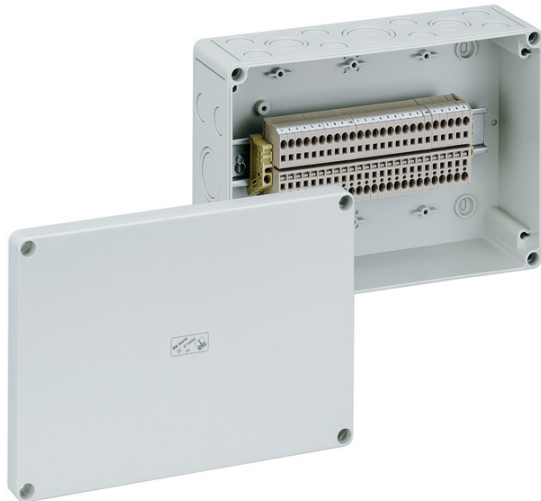

Rijenklembenhuizing

### RKi 4/25 SL-25x4<sup>2</sup>

Rijenklembenhuizing

AANPASBAAR

Artikelnummer: 63002501

Afmetingen: 254 x 180 x 90 mm

Rijenklembenhuizing, met beschermingsgraad IP54/IP66, nominale doorsnede 4 mm<sup>2</sup>, U<sub>i</sub>=400V AC, polycarbonaat, montage openingen aan de binnenzijde, voor industriële installaties en beschermde buiteninstallaties

Voorzien van 25 steekklemmen 4mm<sup>2</sup> (type Weidmüller ZDU 4)

Meegeleverd toebehoren:

8 invoerwartels IP54 M20 afdichtbereik 8 - 13,5 mm, 2

invoerwartels IP54 M25 afdichtbereik 9 - 18,5 mm, 1

invoerwartel IP54 M32 afdichtbereik 13 - 23 mm

### Afmetingen

Breedte:	254 mm
Lengte:	180 mm
Hoogte:	90 mm
Gewicht:	1.095 kg